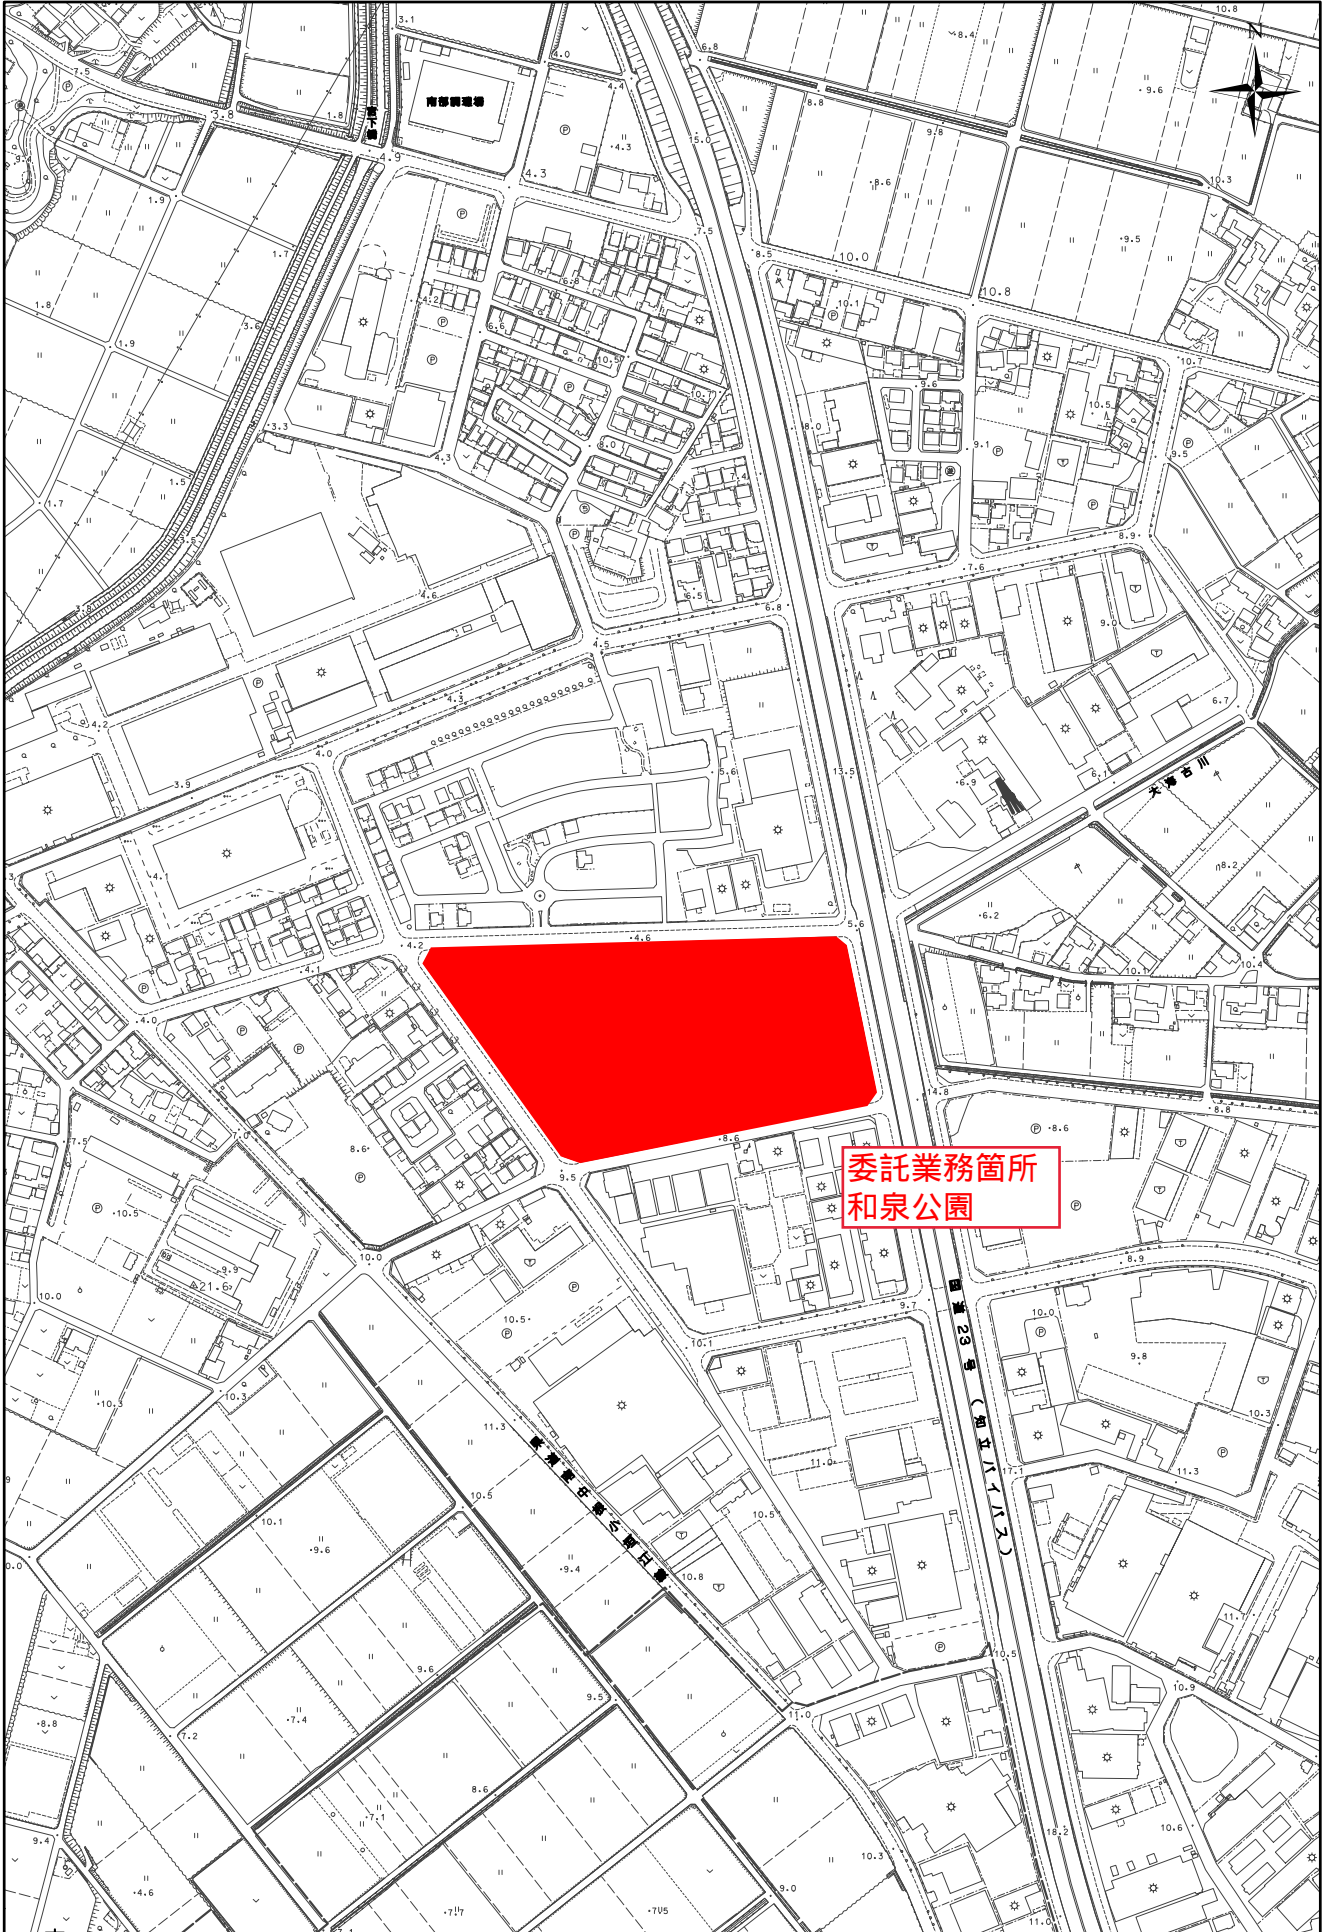

位置図

9,842.7

-119,308.2

委託業務箇所
和泉公園

-120,586.6

-10,713.3

1:5,000

0 37.5 75

150 225 300

メートル