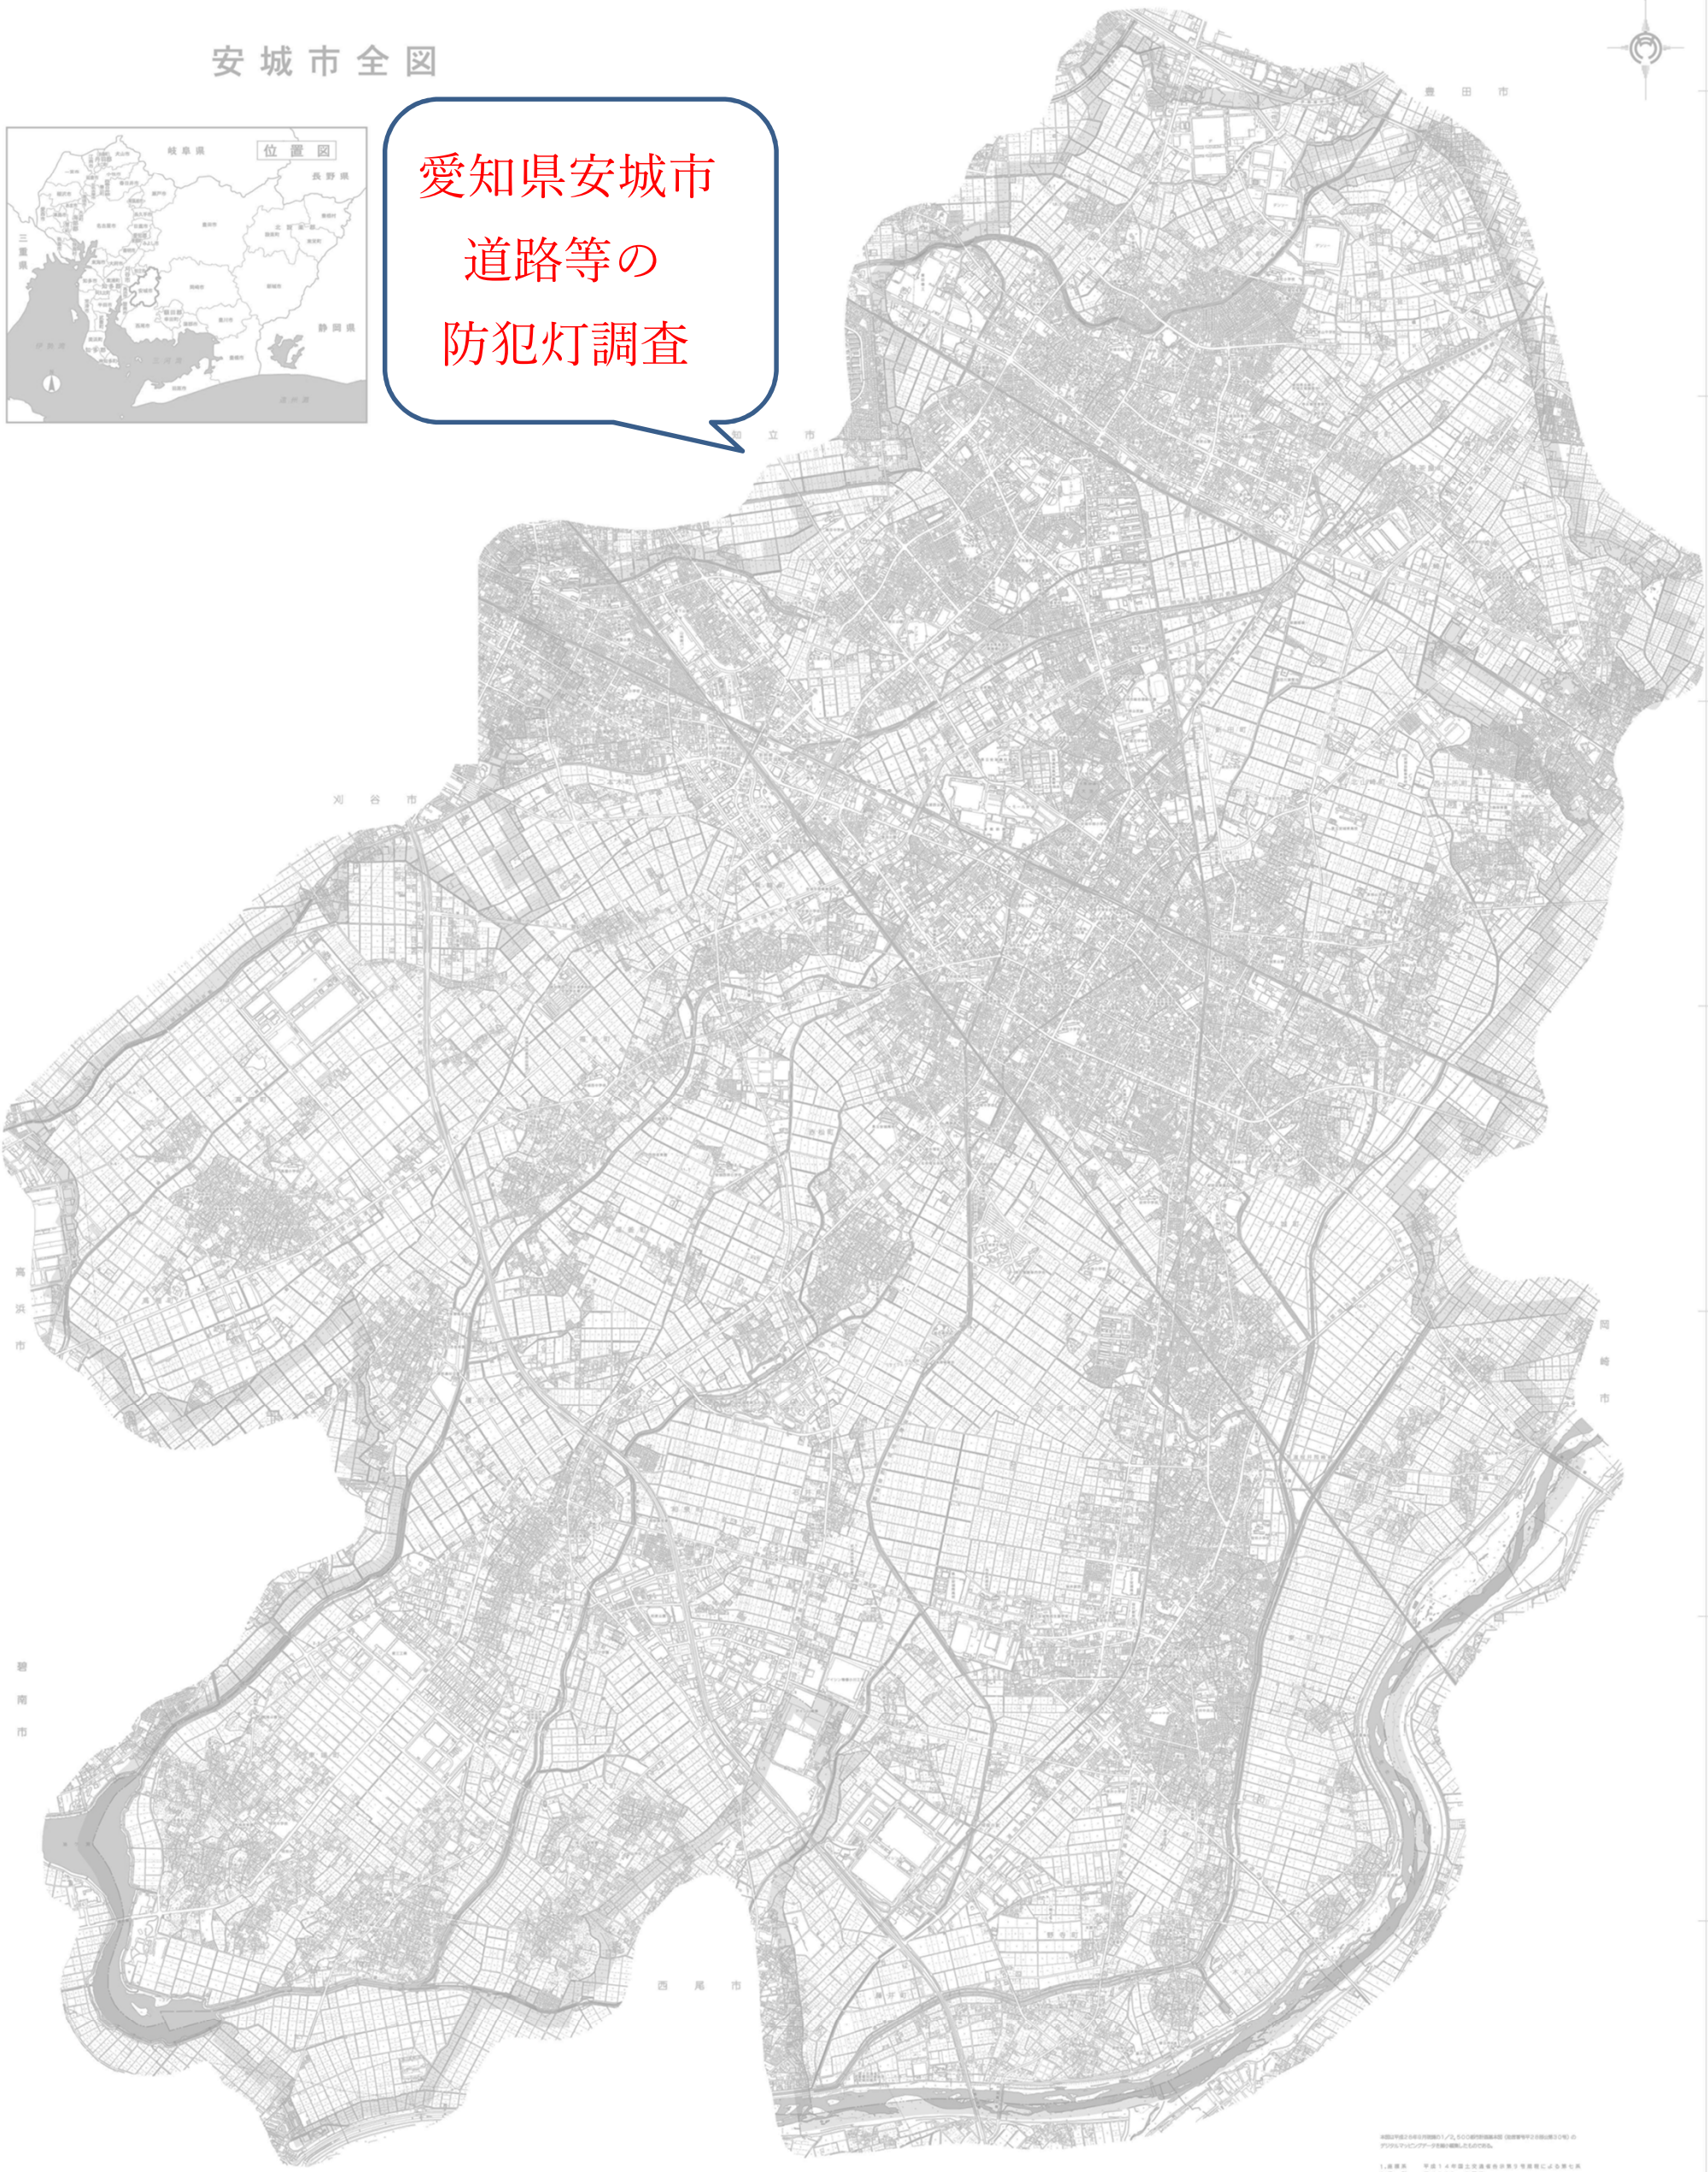

安城市全図

愛知県安城市
道路等の
防犯灯調査

1. 道路 2. 河川 3. 公園 4. 緑地 5. 農地 6. 森林