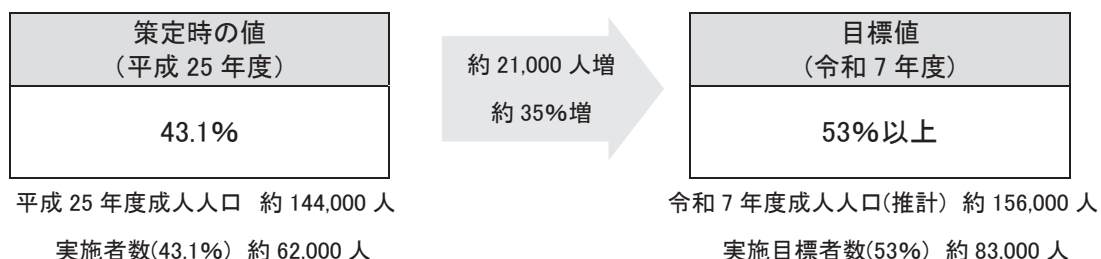

第6章 計画の指標

1 全体目標

■成人の週1回以上のスポーツ実施率 53%以上

2 個別目標

市主要スポーツ事業参加者数と市スポーツ施設利用者数を個別目標とします。

東京2020オリンピック・パラリンピックの開催を経て、第20回アジア競技大会（2026／愛知・名古屋）などの国際大会の開催を控え、スポーツに対する注目度が増し、人々の興味や関心が自然に高まり、スポーツ振興のための条件の好転が引き続き予想されることから、市主要スポーツ事業参加者数及び市スポーツ施設利用者数の現状値は、スポーツ課が主管する事業や施設を対象としたものですが、目標値は広くスポーツ振興の底上げをサポートするためにスポーツ課以外の市が行うスポーツ事業や施設などの関連数値や、新たな事業や施設についても加算し、全体目標の達成に向けた目標値とします。