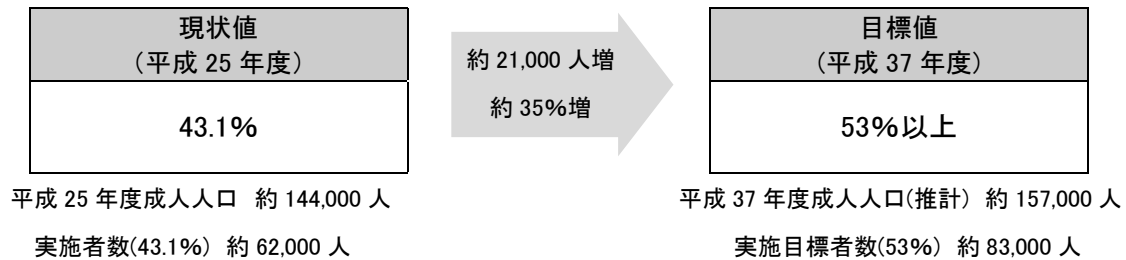

第6章 計画の指標

1 全体目標

■成人の週1回以上のスポーツ実施率 53%以上

2 個別目標

市主要スポーツ事業参加者数と市スポーツ施設利用者数を個別目標とします。

東京2020オリンピック・パラリンピックなどの国際大会の開催を控え、スポーツに対する注目度が増し、人々の興味や関心が自然に高まり、スポーツ振興のための条件の好転が予想されることから、市主要スポーツ事業参加者数及び市スポーツ施設利用者数の現状値は、スポーツ課が主管する事業や施設を対象としたものですが、目標値は広くスポーツ振興の底上げをサポートするためにスポーツ課以外の市が行うスポーツ事業や施設などの関連数値や、新たな事業や施設についても加算し、全体目標の達成に向けた目標値とします。