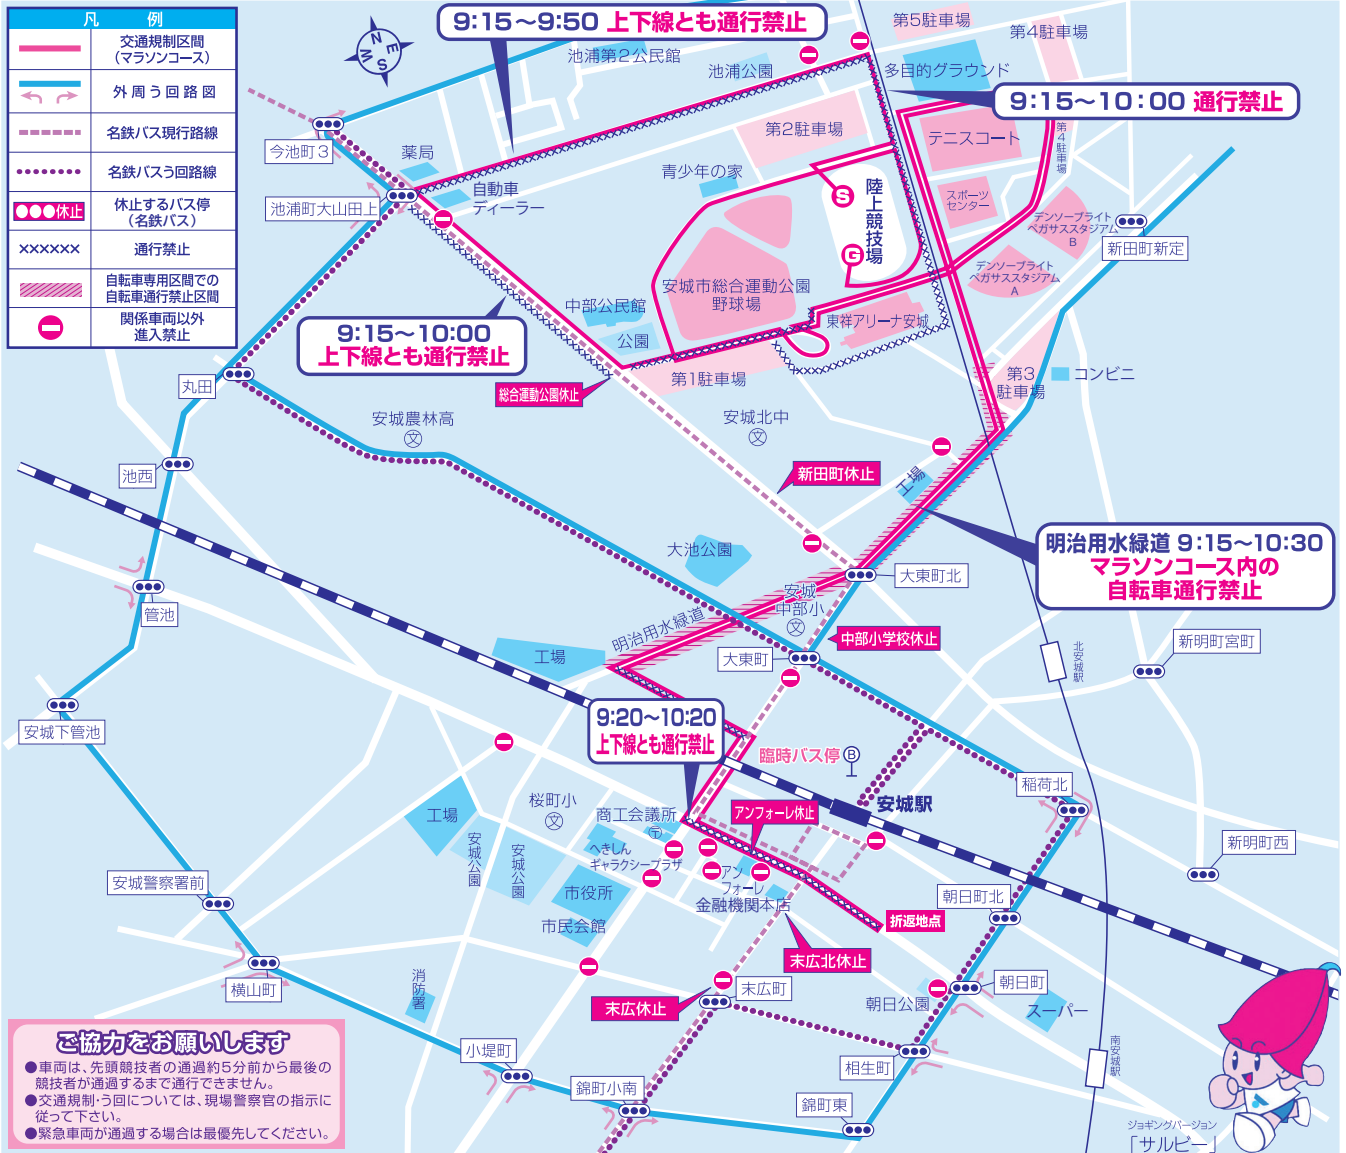

けんさち
安城
つながる。
かなえる。
健康のまち、
安城

第56回 安城シティマラソン

交通規制のお知らせ

12月
10日(日)
午前9時15分～
10時30分

規制による名鉄バスのう回

池浦～大山北間をう回運転します。JR安城駅以外は止まりません。

名鉄新安城駅発 (う回運転) → 安城更生病院行き

[名鉄新安城駅 9:06 → 安城更生病院 9:34]
[名鉄新安城駅 9:36 → 安城更生病院 10:04]

名鉄新安城駅発 (う回運転) → デンパーク行き

[名鉄新安城駅 10:06 → デンパーク 10:42]

安城更生病院発 (う回運転) → 名鉄新安城駅行き

[安城更生病院 8:44 → 名鉄新安城駅 9:08]
[安城更生病院 9:14 → 名鉄新安城駅 9:38]
[安城更生病院 9:44 → 名鉄新安城駅 10:08]
[安城更生病院 10:14 → 名鉄新安城駅 10:39]

▶名鉄バス株式会社知立営業所 ☎(81)4334
※当日JR安城駅北口に臨時バス停を設置します。

あんくるバスの規制 停車しないバス停

当日は、マラソンコースをう回して運行するため、下記のバス停には止まりません。

循環線	右まわり 4便目	安城公園 9:17	市役所文化センター 9:18	アンフォーレ 9:19	JR安城駅 9:25	朝日町西 9:27
	右まわり 5便目	安城公園 10:17	市役所文化センター 10:18	アンフォーレ 10:19	JR安城駅 10:25	朝日町西 10:27
	左まわり 4便目	朝日町東 9:43	朝日町西 9:43	JR安城駅 9:50	アンフォーレ 9:52	市役所 9:56
安祥線	2便目	JR安城駅 9:33	朝日町西 9:34			
西部線	2便目	桜町 9:53	アンフォーレ 9:55	JR安城駅 10:02	アンフォーレ 10:04	中部小学校 10:07 農林高校前 10:08