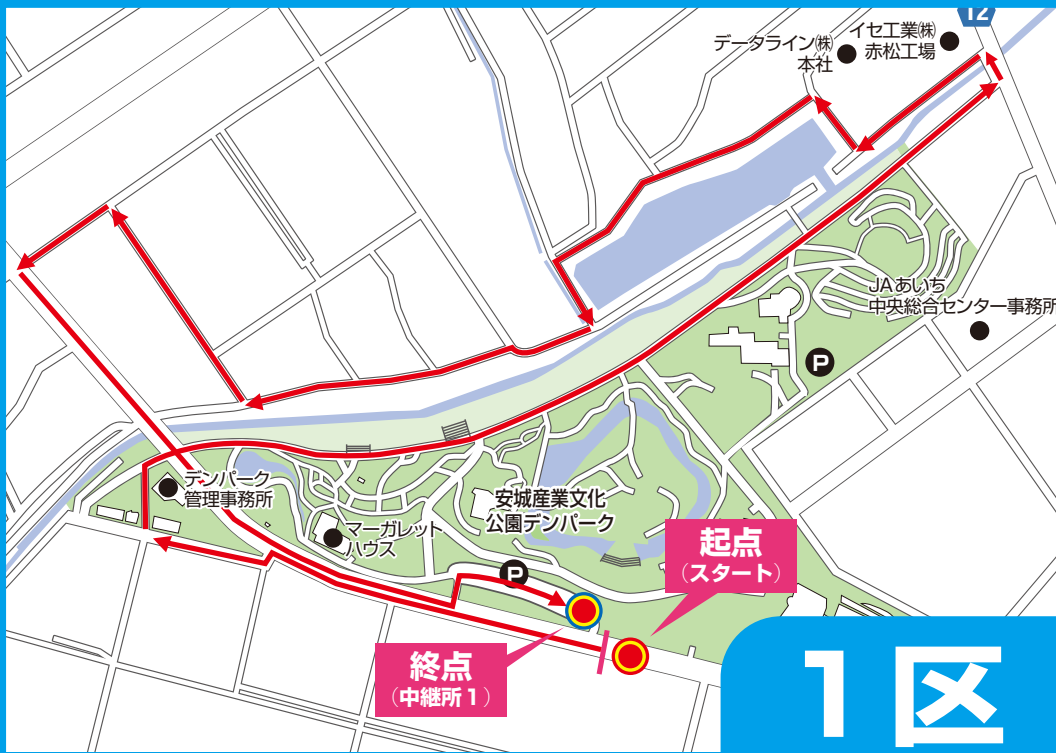

安城市民デンパーク駅伝大会

区間別コース図

幸
マツチはじまる

一般女子・中学生女子
区間数：4区間
距離：10.9km

距離：3.0km (起点)スタート～(終点)中継所1

距離：2.8km (起点)中継所1～(終点)中継所2

距離：2.5km (起点)中継所2～(終点)中継所1

距離：2.6km (起点)中継所1～(終点)ゴール

スタート	デンパーク正面ゲート前
中継所1	デンパーク第1駐車場内
中継所2	デンパーク第3駐車場前路上
ゴール	デンパークフローラルプレイス前