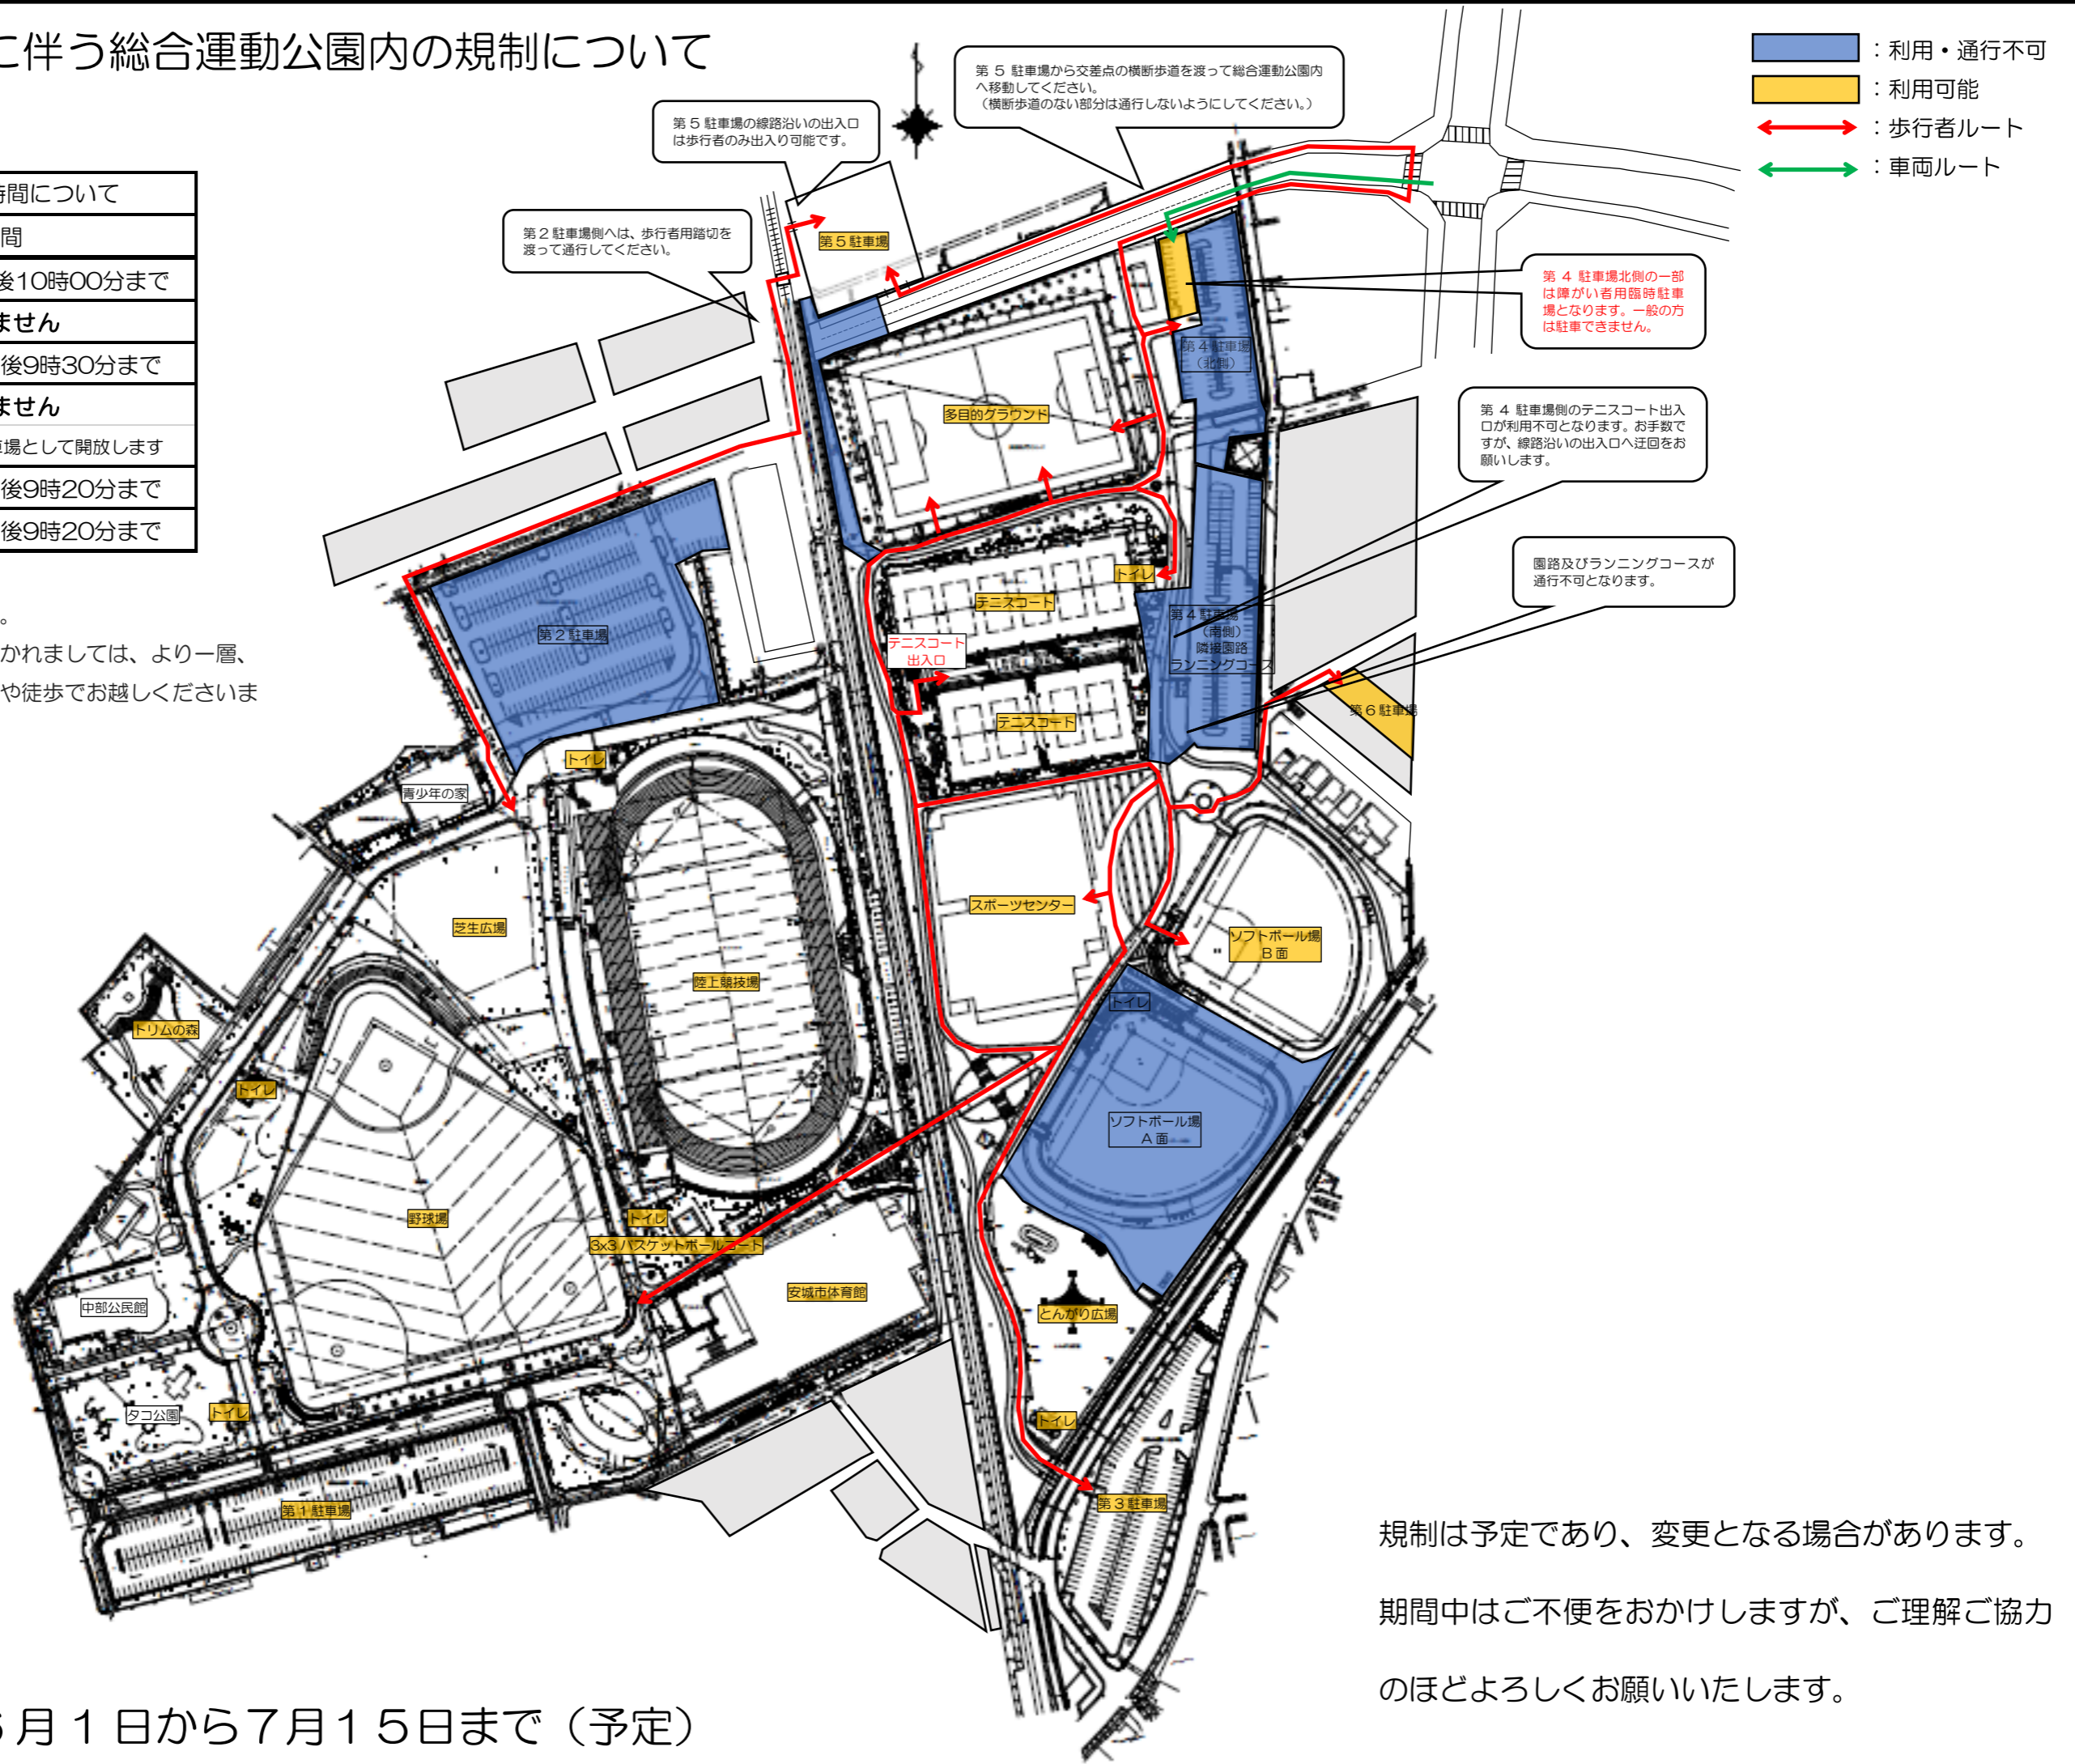

アジア競技大会開催に伴う総合運動公園内の規制について

(令和8年5月23日更新)

規制期間中の駐車場利用可能時間について	
駐車場	開場時間
第1駐車場	午前5時30分から午後10時00分まで
第2駐車場	利用できません
第3駐車場	午前7時00分から午後9時30分まで
第4駐車場	利用できません ※一部障がい者用臨時駐車場として開放します
第5駐車場	午前6時00分から午後9時20分まで
第6駐車場	午前6時00分から午後9時20分まで

規制期間中は駐車台数が大幅に減少します。

期間中に総合運動公園内利用者の皆様におかれましては、より一層、乗り合わせや公共交通機関の利用、自転車や徒歩でお越しくださいますようお願いいたします。

規制は予定であり、変更となる場合があります。
 期間中はご不便をおかけしますが、ご理解ご協力のほどよろしくお願いいたします。

第1期：令和8年6月1日から7月15日まで（予定）