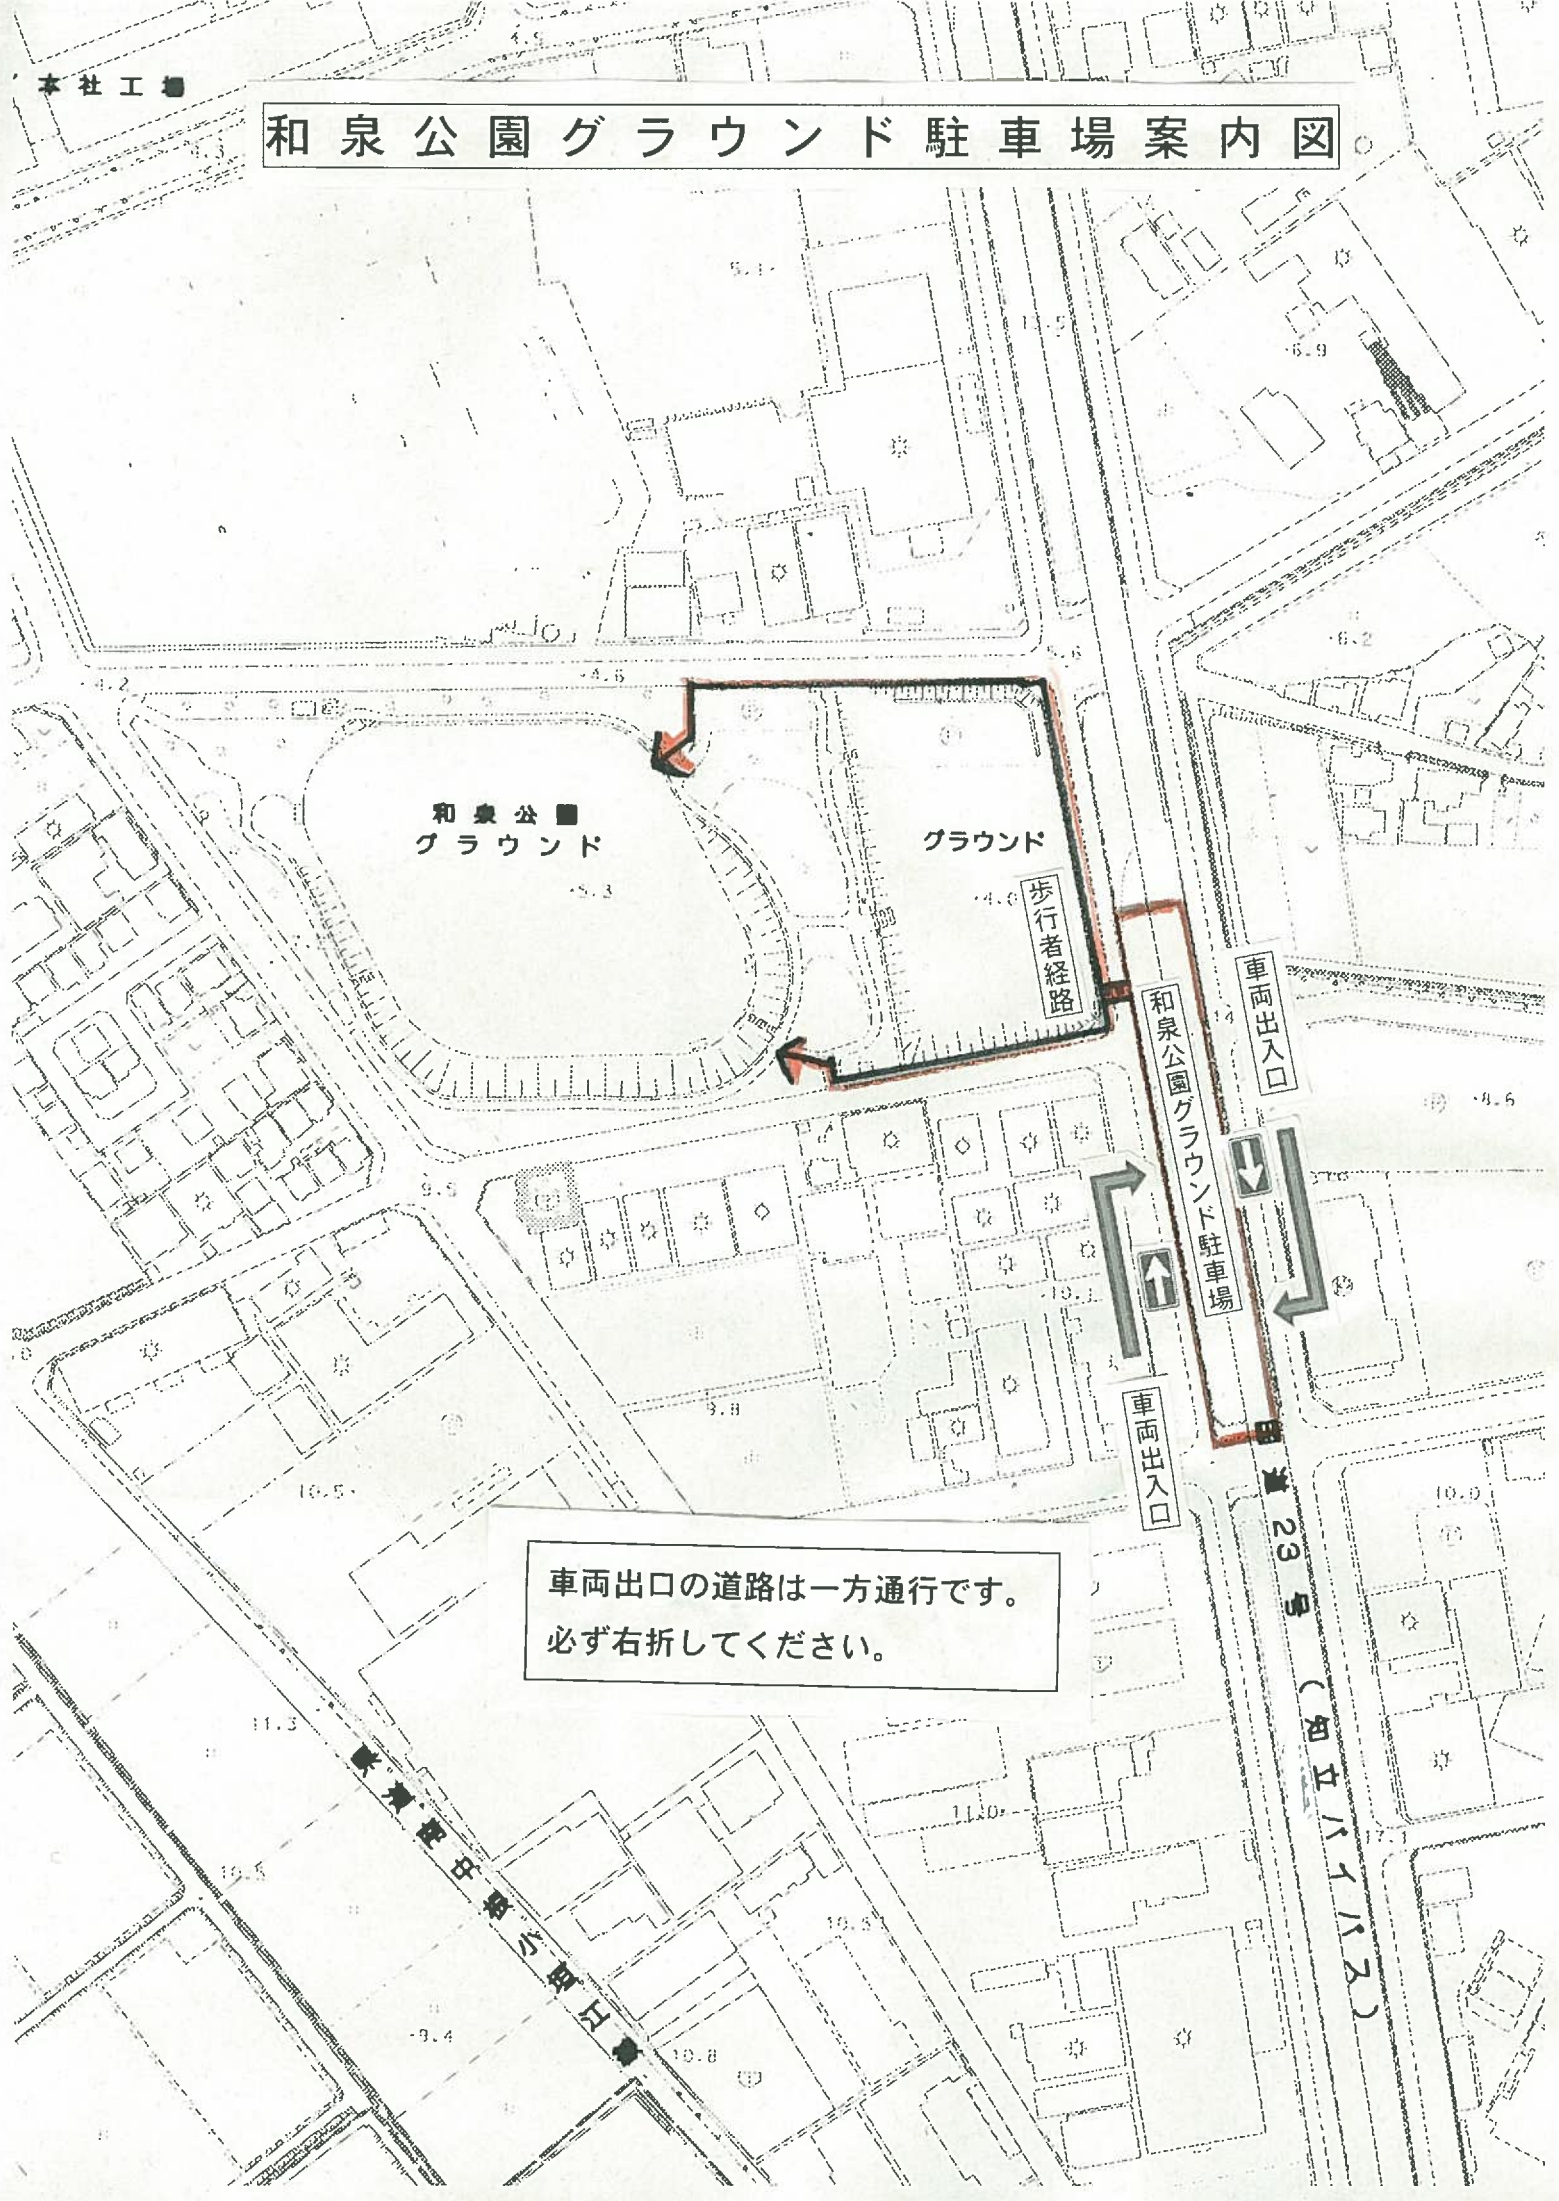

和泉公園グラウンド駐車場案内図

和泉公園
グラウンド

グラウンド

歩行者経路

和泉公園グラウンド駐車場

車両出入口

車両出入口

車両出口の道路は一方通行です。
必ず右折してください。

東横田駅前公園

230号 (西立ハムバス)