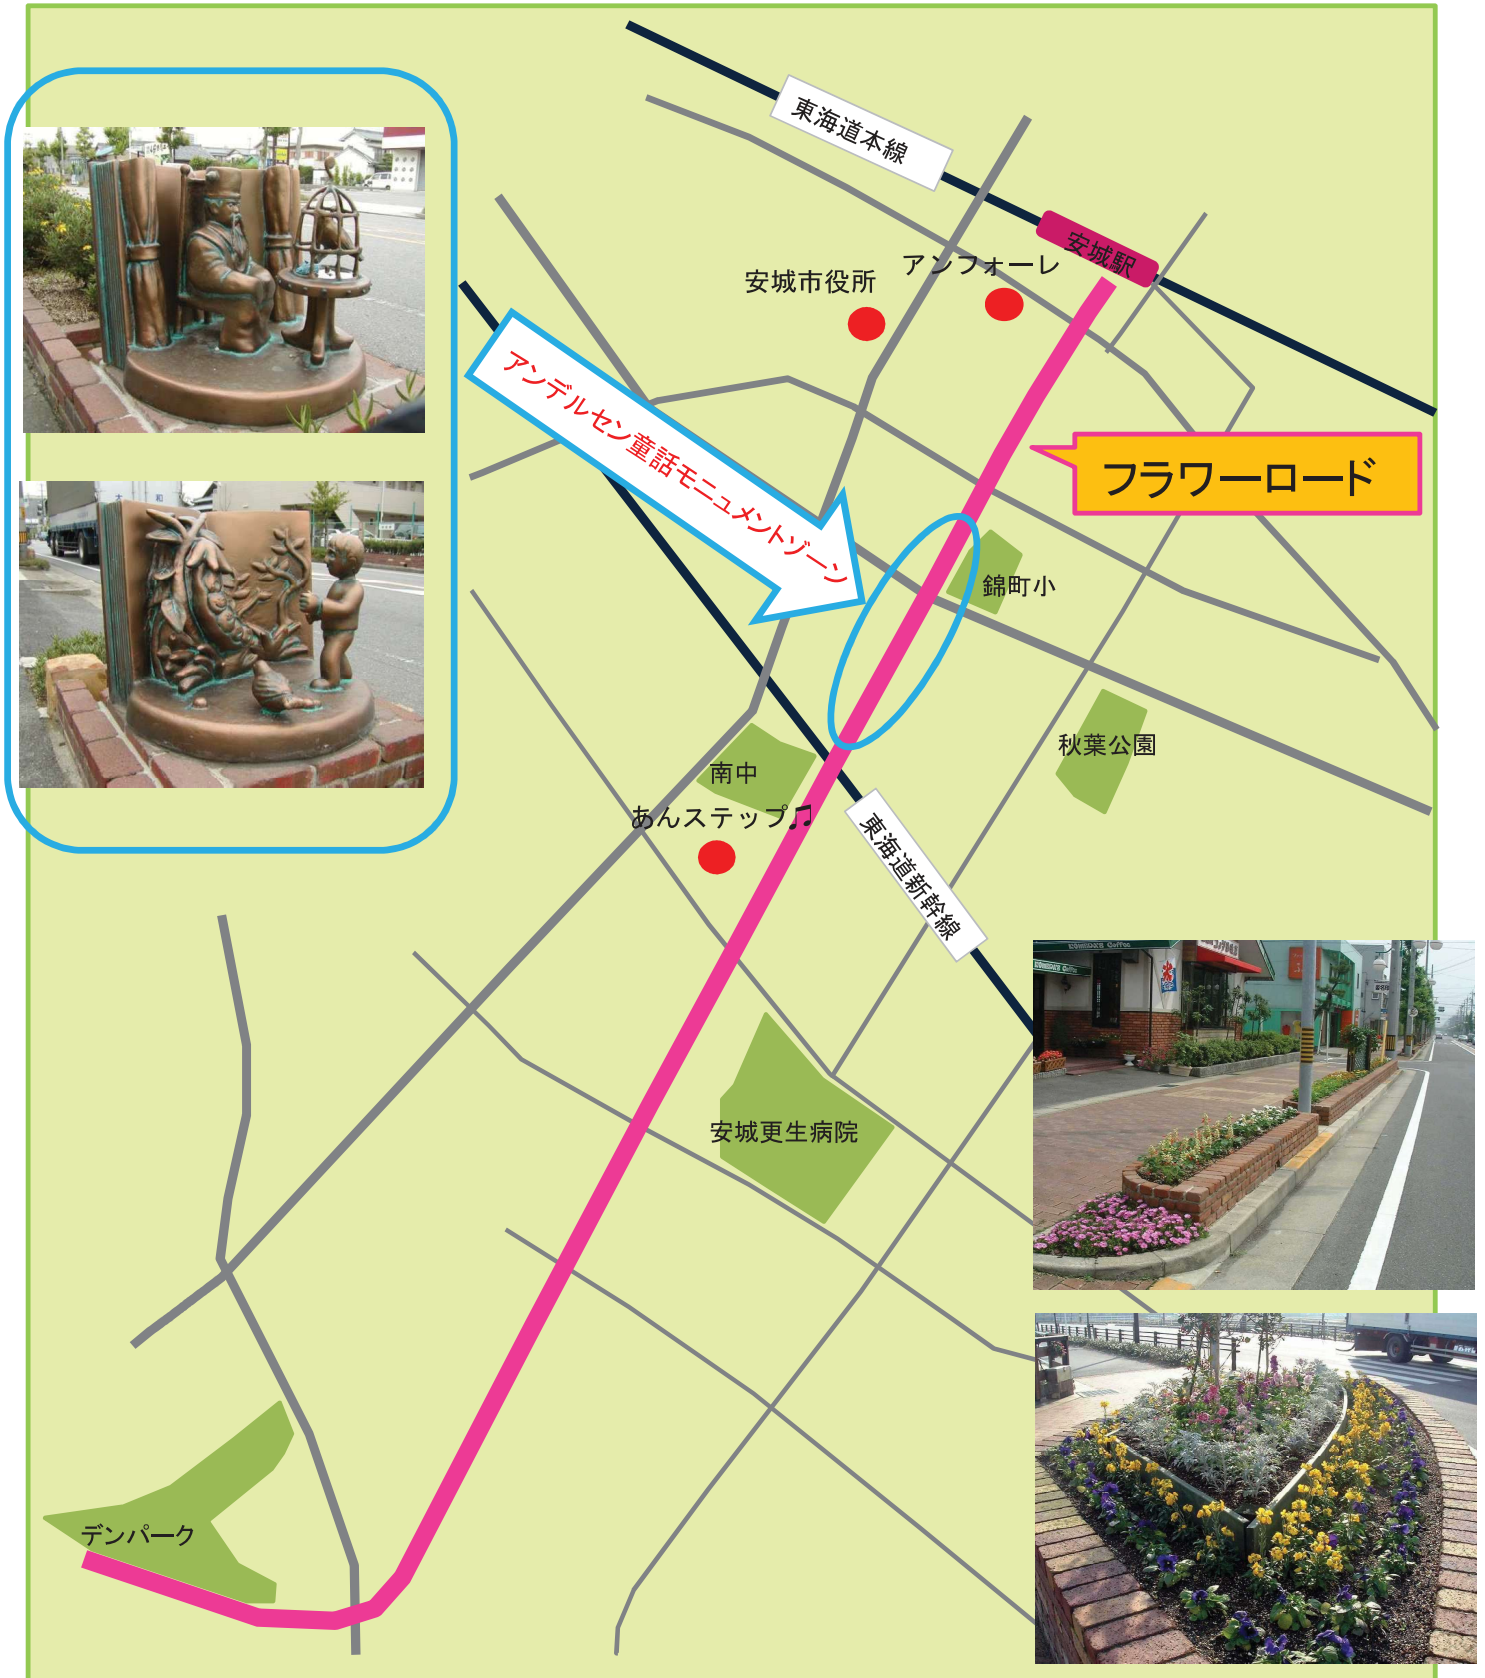

# フラワーロード位置図

フラワーロードは「JR安城駅」から「安城産業文化公園デンパーク」までの約5キロメートルを、花が咲き並ぶ花街道として整備されたシンボルロードです。