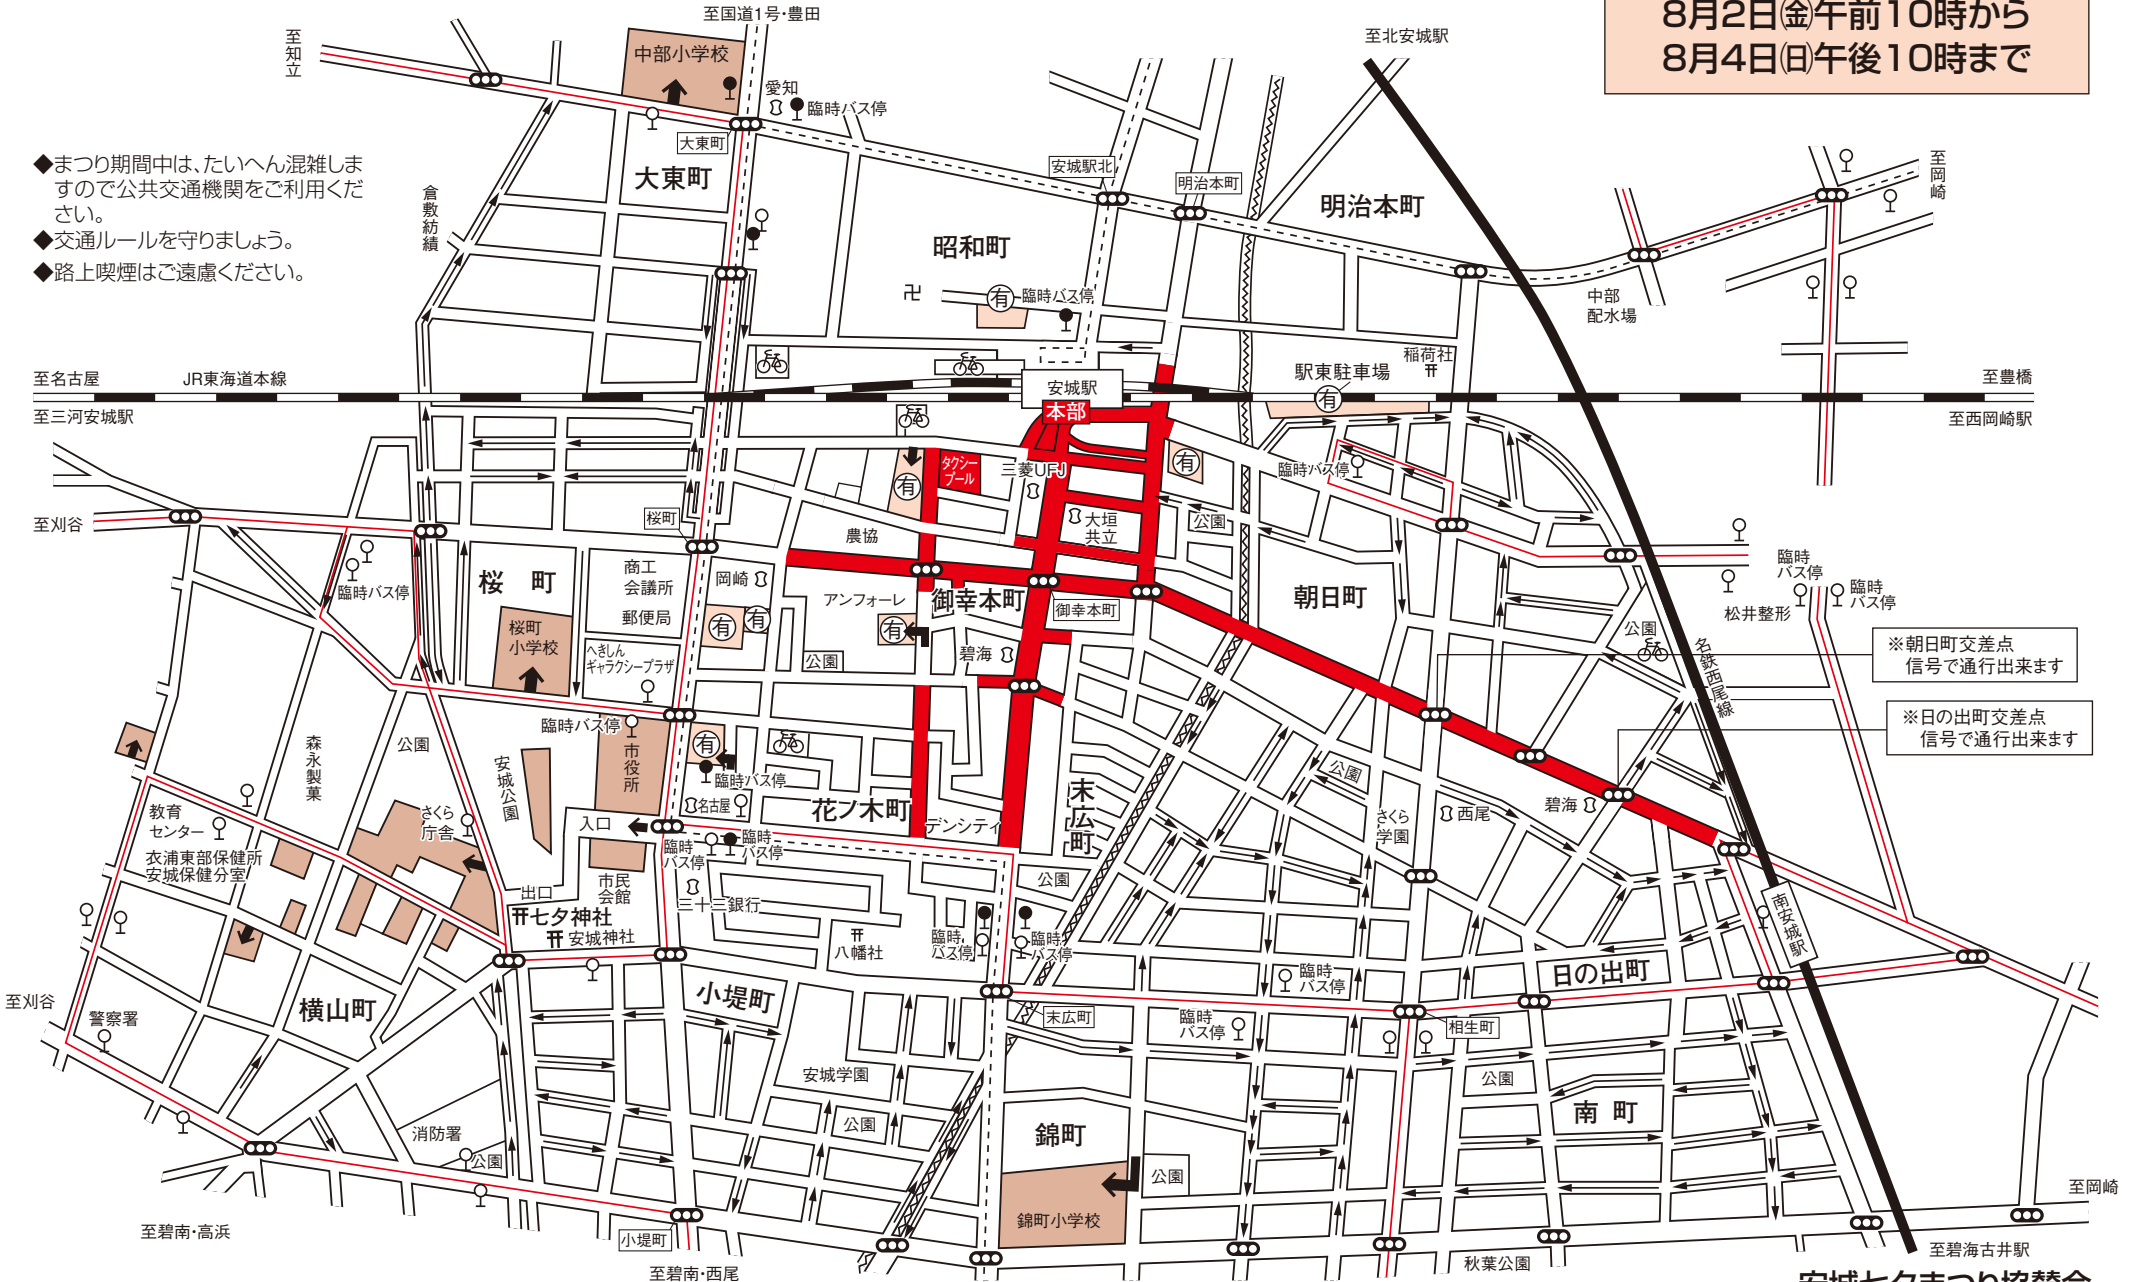

第71回 安城七夕まつり交通規制図

期間中終日車両通行止め

規制日時

8月2日(金)午前10時から
8月4日(日)午後10時まで

- ◆まつり期間中は、たいへん混雑しますので公共交通機関をご利用ください。
- ◆交通ルールを守りましょう。
- ◆路上喫煙はご遠慮ください。

※朝日町交差点
信号で通行出来ます

※日の出町交差点
信号で通行出来ます

安城七夕まつり協賛会

	車両通行止め並びに主たる飾り付け道路(自転車も乗車禁止)		無料駐車場		有料駐車場		駐輪場		一方通行		交通信号機		銀行・信用金庫
	本部 協賛会本部・警察署現地警察本部・消防駅前特別警戒本部		あんくるバス停留所		名鉄バス停留所		名鉄バス路線		あんくるバス	(まつり当日は交通渋滞のためダイヤどおりの運行ができない場合があります)			