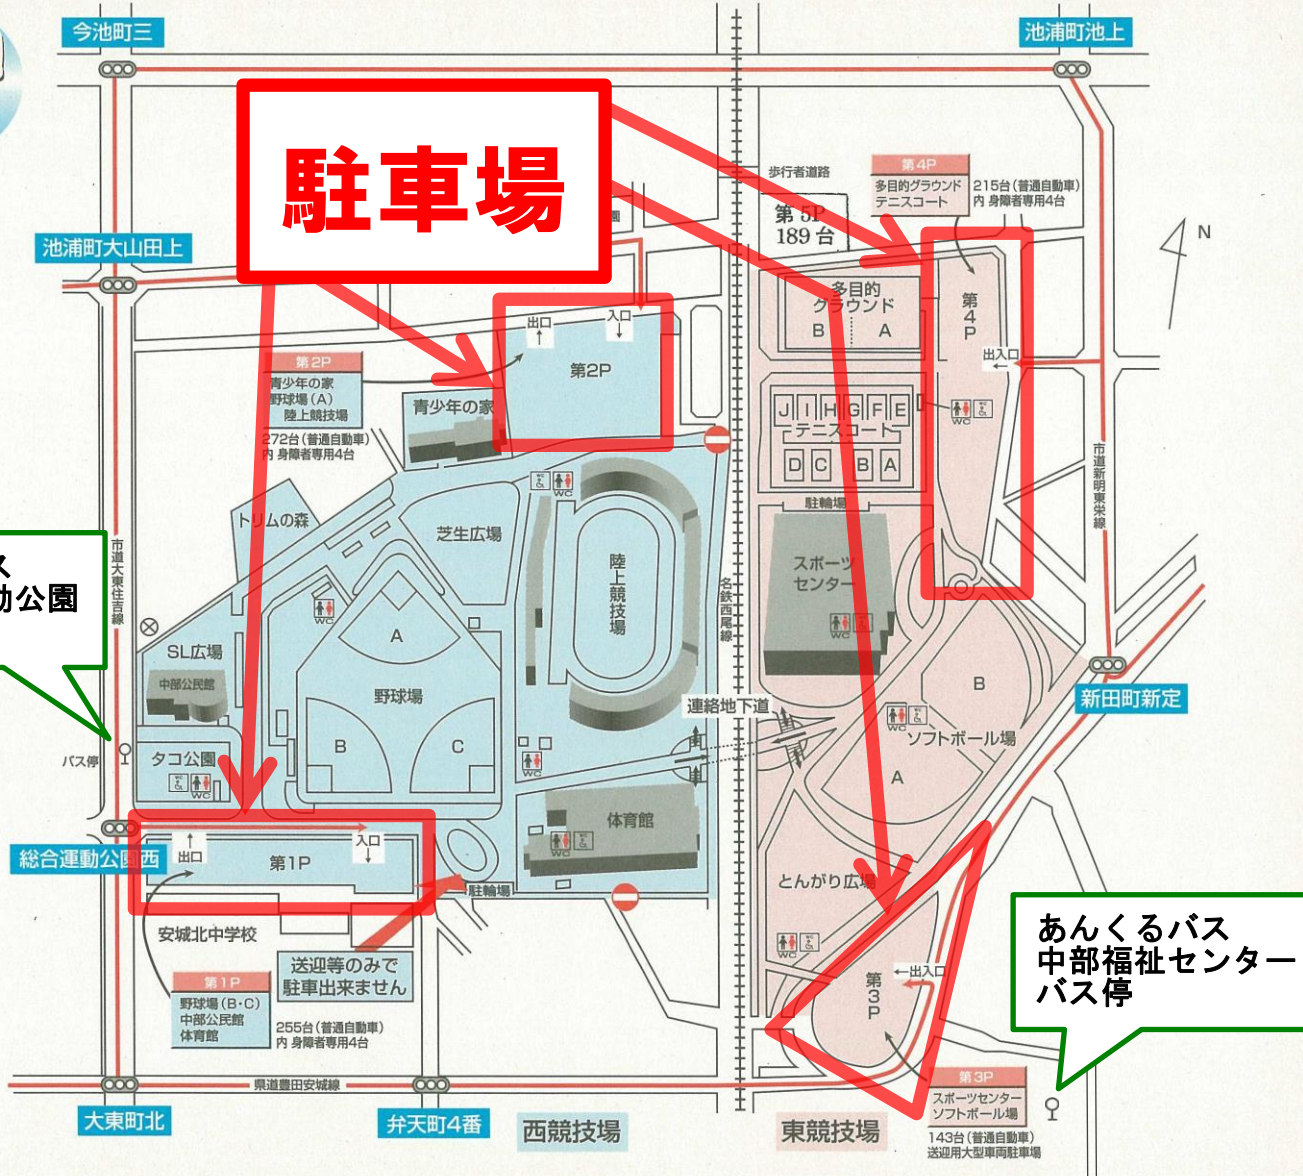

宮城市総合運動公園 案内図

※公園利用者にお願

駐車場が限られていますので、公共交通機関をご利用くださるが、乗り合わせをお願いします。
 なお、付近住民の迷惑になりますので路上駐車は絶対にしないでください。

名鉄バス
総合運動公園
バス停

⊘ = 進入禁止

→ = 駐車場順路

➡ = 連絡地下道へ

あんくるバス
中部福祉センター
バス停