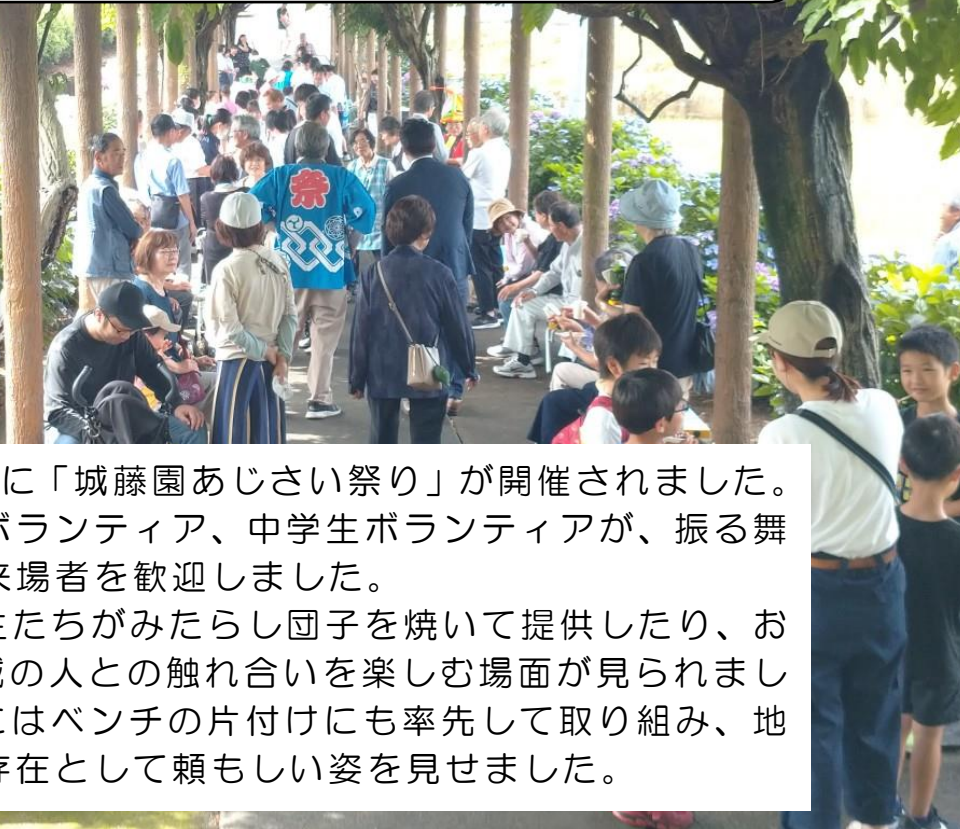

あじさい祭りが育む、子どもの成長

城ヶ入町 城藤園あじさい祭り

6月15日(日)に「城藤園あじさい祭り」が開催されました。福祉委員と地域ボランティア、中学生ボランティアが、振る舞いやゲームなどで来場者を歓迎しました。

会場では、中学生たちがみたらし団子を焼いて提供したり、お茶を配るなど、地域の人との触れ合いを楽しむ場面が見られました。また、祭り後にはベンチの片付けにも率先して取り組み、地域で多世代を繋ぐ存在として頼もしい姿を見せました。

明祥福祉センターからのお知らせ

R7.8月 明祥福祉センター予定表

安城市和泉町大下38番地1
TEL: 0566-92-3641
FAX: 0566-92-5774

日曜日	月曜日	火曜日	水曜日	木曜日	金曜日	土曜日
【明祥福祉センターへの行き方】 バスでお越しの方⇒あんくるバス3番系統南部線 「明祥プラザ・マーメイドパレス」下車。					1	2
3	4 休館日	5 ＜一部＞9:30～10:30 ＜二部＞10:45～11:45 すっきり・しゃっきり 健康教室（健康体操）	6 9:00～11:30 健康麻雀サロン 10:00～11:00 ぶらっと歌声ひろば 10:00～11:00 足の運動ひろば	7 10:00～11:00 ストレッチサロン	8 9:30～11:30 卓球サロン・ ピンポンパン 13:30～15:30 卓球サロン・ はじめの一歩	9
10	11 山の日	12 ＜一部＞9:30～10:30 ＜二部＞10:45～11:45 すっきり・しゃっきり 健康教室（健康体操）	13 9:00～11:30 健康麻雀サロン 9:30～11:00 ぶらっといろいろ体験 （編み物） 10:00～11:00 足の運動ひろば	14	15 	16
17	18 休館日	19 ＜一部＞9:30～10:30 ＜二部＞10:45～11:45 すっきり・しゃっきり 健康教室（健康体操） 13:30～15:00 めいしょうカフェ	20 9:00～11:30 健康麻雀サロン 9:30～11:00 ぶらっと脳トレ・太極拳 10:00～11:00 足の運動ひろば	21	22 9:30～11:30 卓球サロン・ ピンポンパン 13:30～15:30 卓球サロン・ はじめの一歩	23 9:30～11:00 折り紙サロン
24	25	26	27 9:00～11:30 健康麻雀サロン 9:30～11:00 ぶらっとデッサン 10:00～11:00 足の運動ひろば	28	29	30
31 休館日		＜一部＞9:30～10:30 ＜二部＞10:45～11:45 すっきり・しゃっきり 健康教室（健康体操）	9:00～11:30 健康麻雀サロン 9:30～11:00 ぶらっとデッサン 10:00～11:00 足の運動ひろば	10:00～11:30 ソフトバレー講座