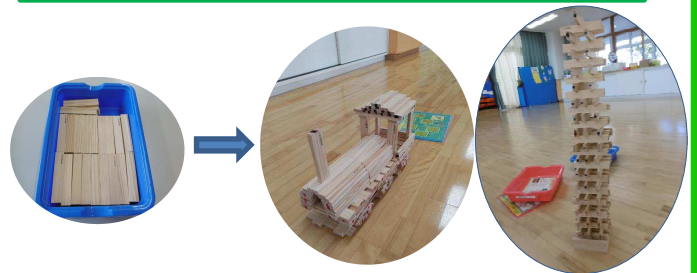

明祥児童センターだより

令和7年8月号

安城市和泉町天下 38 番地 1
TEL 0566-92-3521
閉所日 月曜日(祝日を除く)
開所時間 9:00~17:00

児童センターは、18歳未満のすべての子どもが利用することができる児童福祉施設です。
児童に健全な遊びを与えて、その健康を増進し、又は情操をゆたかにすることを目的としています。

8月のキッズアート

★8月1日(金)~17日(日)

「かさ袋ひこうき」

どこまで飛ぶかな?

長い袋を使って飛行機を作ってみよう!

★8月19日(火)~31日(日)

「ひょっこりうさぎ」

草の中からうさぎがのぞくよ!

エコ材料を使ってうさぎを作ってみよう。

時間 9:00~16:50 (受付終了 16:40)

場所 児童図書室

対象 幼児親子~18歳未満の児童

※材料がなくなり次第終了します。

※他の行事を開催している時間は、お休みです。

ちょこっとチャレンジ 今月の記録にチャレンジ 「ペットボトルでわりばしキャッチ」

日時 毎日(閉所日を除く)
9:00~16:50 (受付終了 16:40)

場所 児童図書室

対象 小学生~18歳未満の児童

内容 自分で好きな種目を選んで30秒間で
どれだけできるかチャレンジしよう。
今月のチャレンジ種目は記録が残せません。
チャンスは1人1回です。

なかよしタイム

火曜日から金曜日の 11:10~11:20

(行事のある日を除く)

場所 遊戯室

対象 乳幼児親子 小学生(夏休みのみ)

内容 体操、絵本の読み聞かせ、手遊びなど

持ち物 なかよしタイムの出席カード
(持っている人)

初めての参加者は当日配布します。

8月のなかよしタイム

			1(金)
5(火)	6(水)	7(木)	8(金)
12(火)	13(水)	14(木)	15(金)
19(火)	20(水)	21(木)	22(金)
26(火)	27(水)	28(木)	29(金)

カズラで遊ぼう!

フランス海岸松を使用の**カズラブロック!**

汽車の形を作ったり高く積んだりしてみよう。

崩れる時の音も素敵だよ。

どんな音だろ? ぜひ遊びに来てね!

日時 毎日 9:00~16:50 遊戯室
乳幼児親子~18歳未満の児童対象

ウルトラトレーナーであそぼう!

点滅した赤いボタンを1分間に何回タッチできるか挑戦してみよう!

日時 毎日(閉所日を除く)
9:00~16:50

場所 遊戯室

対象 幼児親子~18歳未満の児童及び
付き添いの大人

ボールプールであそぼう!

赤や青のボールをプールに入れて遊んでみよう。

日時 毎日(閉所日を除く)
9:00~16:50

場所 児童図書室

対象 乳幼児親子

児童センターを利用される方には、利用者名簿の記入をお願いしています。

小学生以上だけで利用する場合は、町名と保護者の電話番号を記入できるようにしてきてください。