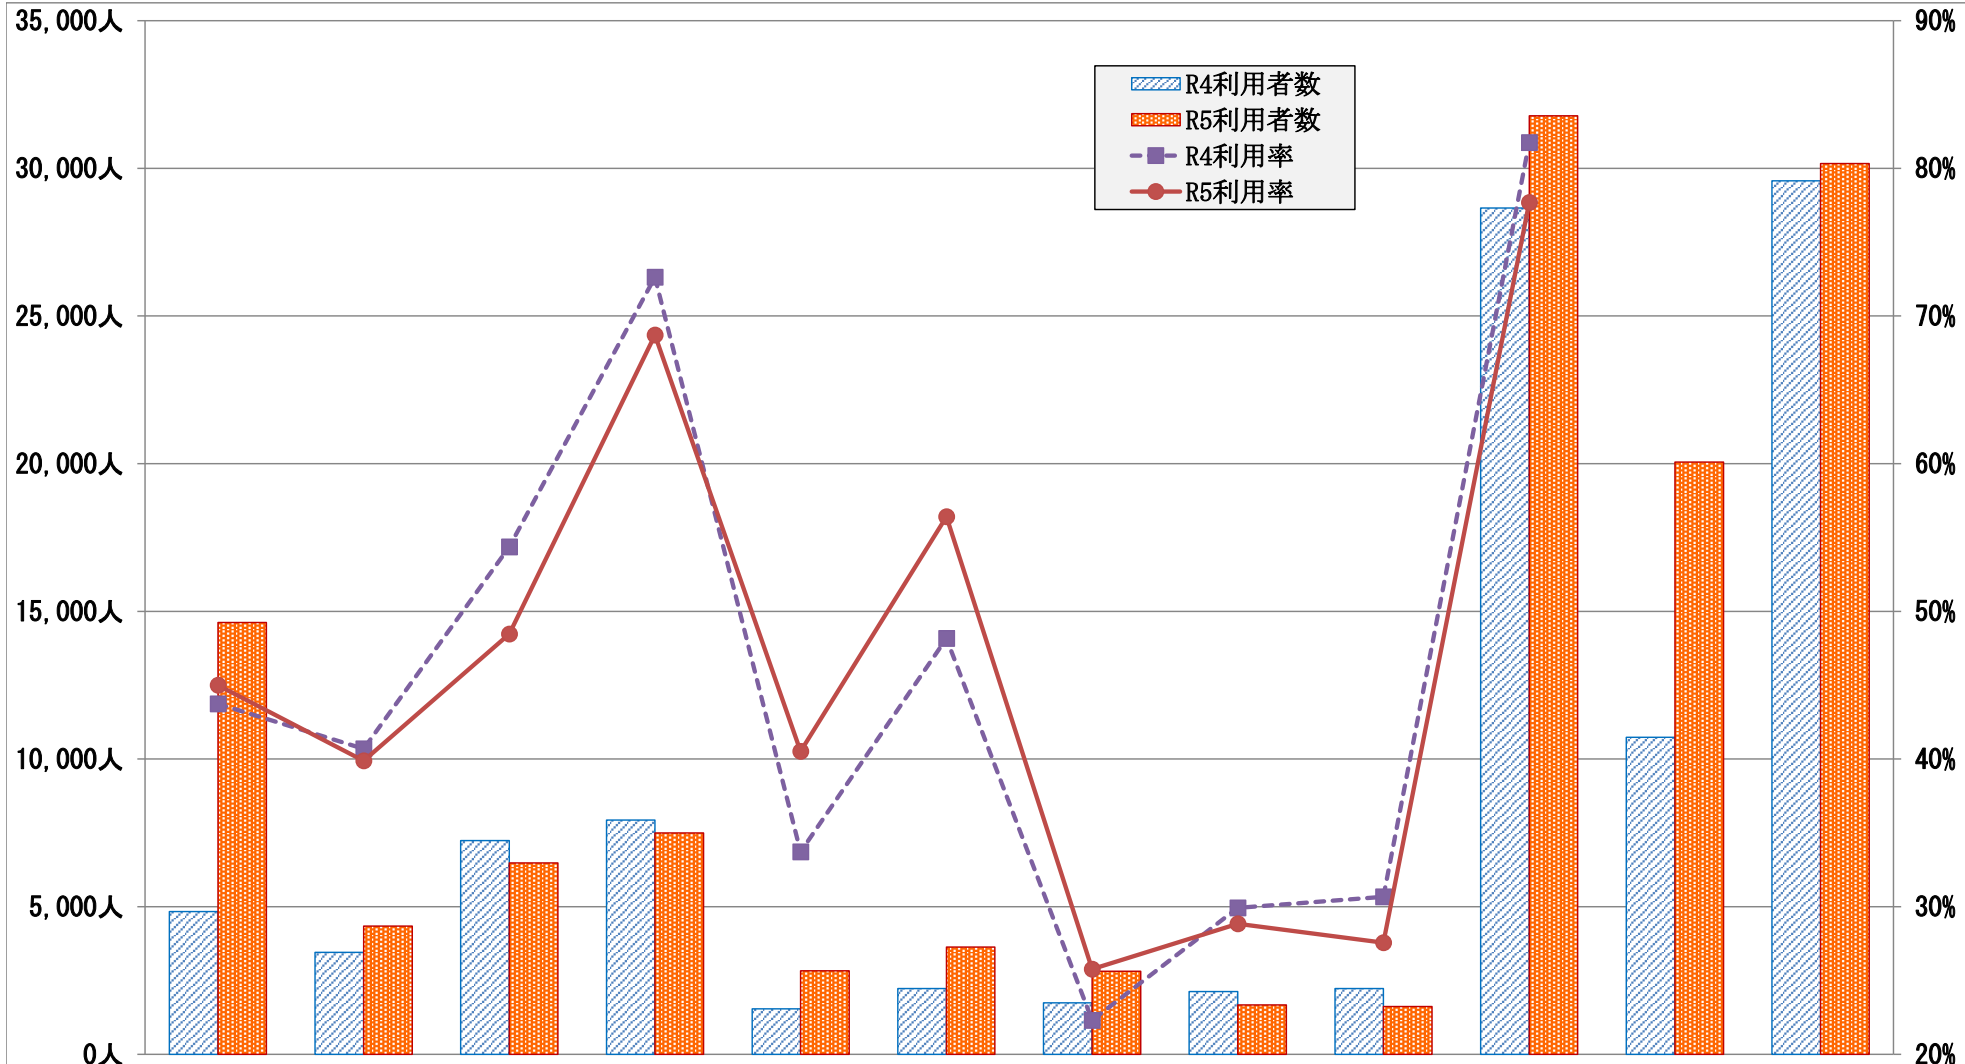

部屋別利用実績表(対前年同月累計比較)

令和06年1月	第1会議室	第2会議室	第3会議室	第4会議室	第5会議室	第6会議室	実習室	第1和室	第2和室	多目的ホール	児童センター	図書貸出	開館日
R5利用者数	14,621人	4,340人	6,479人	7,496人	2,829人	3,633人	2,810人	1,670人	1,616人	31,781人	20,051人	30,165人	260日
R5利用率	45.0%	39.9%	48.5%	68.7%	40.5%	56.4%	25.8%	28.8%	27.6%	77.7%	-	100,897冊	-
R4利用者数	4,834人	3,451人	7,241人	7,932人	1,544人	2,228人	1,741人	2,124人	2,229人	28,657人	10,738人	29,577人	263日
R4利用率	43.7%	40.7%	54.4%	72.6%	33.7%	48.2%	22.3%	29.9%	30.7%	81.7%	-	101,591冊	-
利用者増減	9,787人	889人	-762人	-436人	1,285人	1,405人	1,069人	-454人	-613人	3,124人	9,313人	588人	-3日
利用率増減	1.3%	-0.8%	-5.9%	-3.9%	6.8%	8.2%	3.5%	-1.1%	-3.1%	-4.1%	-	-694冊	-