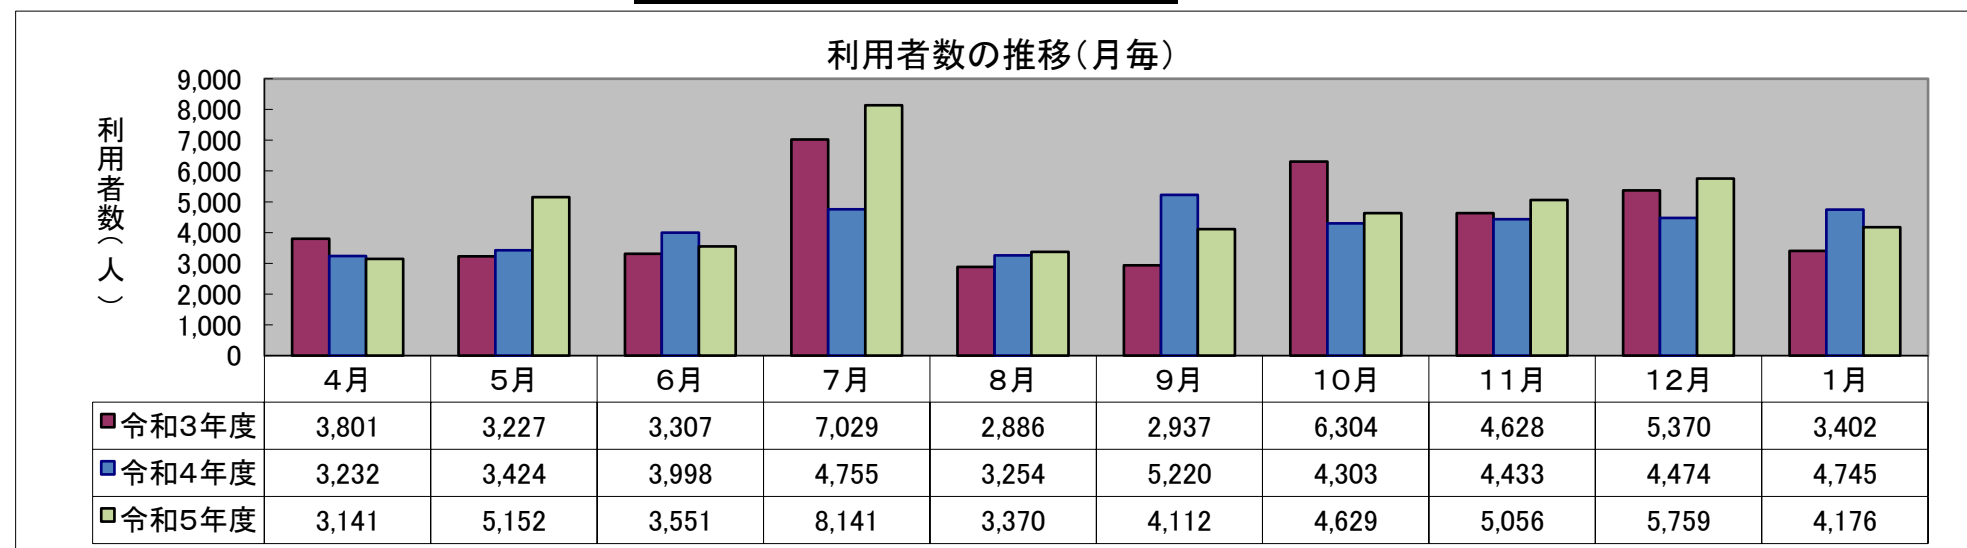

	計		
	回数	人数	利用率
ホール	272回 (256)	11,624人 (9,821)	35% (33)
第1音楽室	523回 (511)	4,620人 (3,280)	67% (65)
第2音楽室	540回 (534)	3,169人 (2,250)	69% (68)
第1和室	374回 (421)	3,417人 (3,285)	48% (54)
第2和室	380回 (450)	3,342人 (3,189)	49% (57)
大会議室	608回 (605)	9,314人 (9,420)	78% (77)
第1会議室	432回 (506)	4,462人 (4,255)	55% (65)
第2会議室	505回 (528)	3,583人 (2,844)	64% (67)
実習室	313回 (360)	3,556人 (3,494)	40% (46)
計	3,947回 (4,171)	47,087人 (41,838)	56% (59)
開館日数	261日 (261)		

※カッコ内は前年度同時期の実績
※利用率は
(部屋の貸出回数÷開館日数の3倍)で計算

区別利用状況

	午前	午後	夜間	計
利用回数	1,654回	1,540回	1,072回	4,266回
利用率	59%	55%	38%	50%

1日あたり利用人数	180人 (160)
-----------	---------------

遊戯室利用者数	5,927人 (3,165)
---------	-------------------