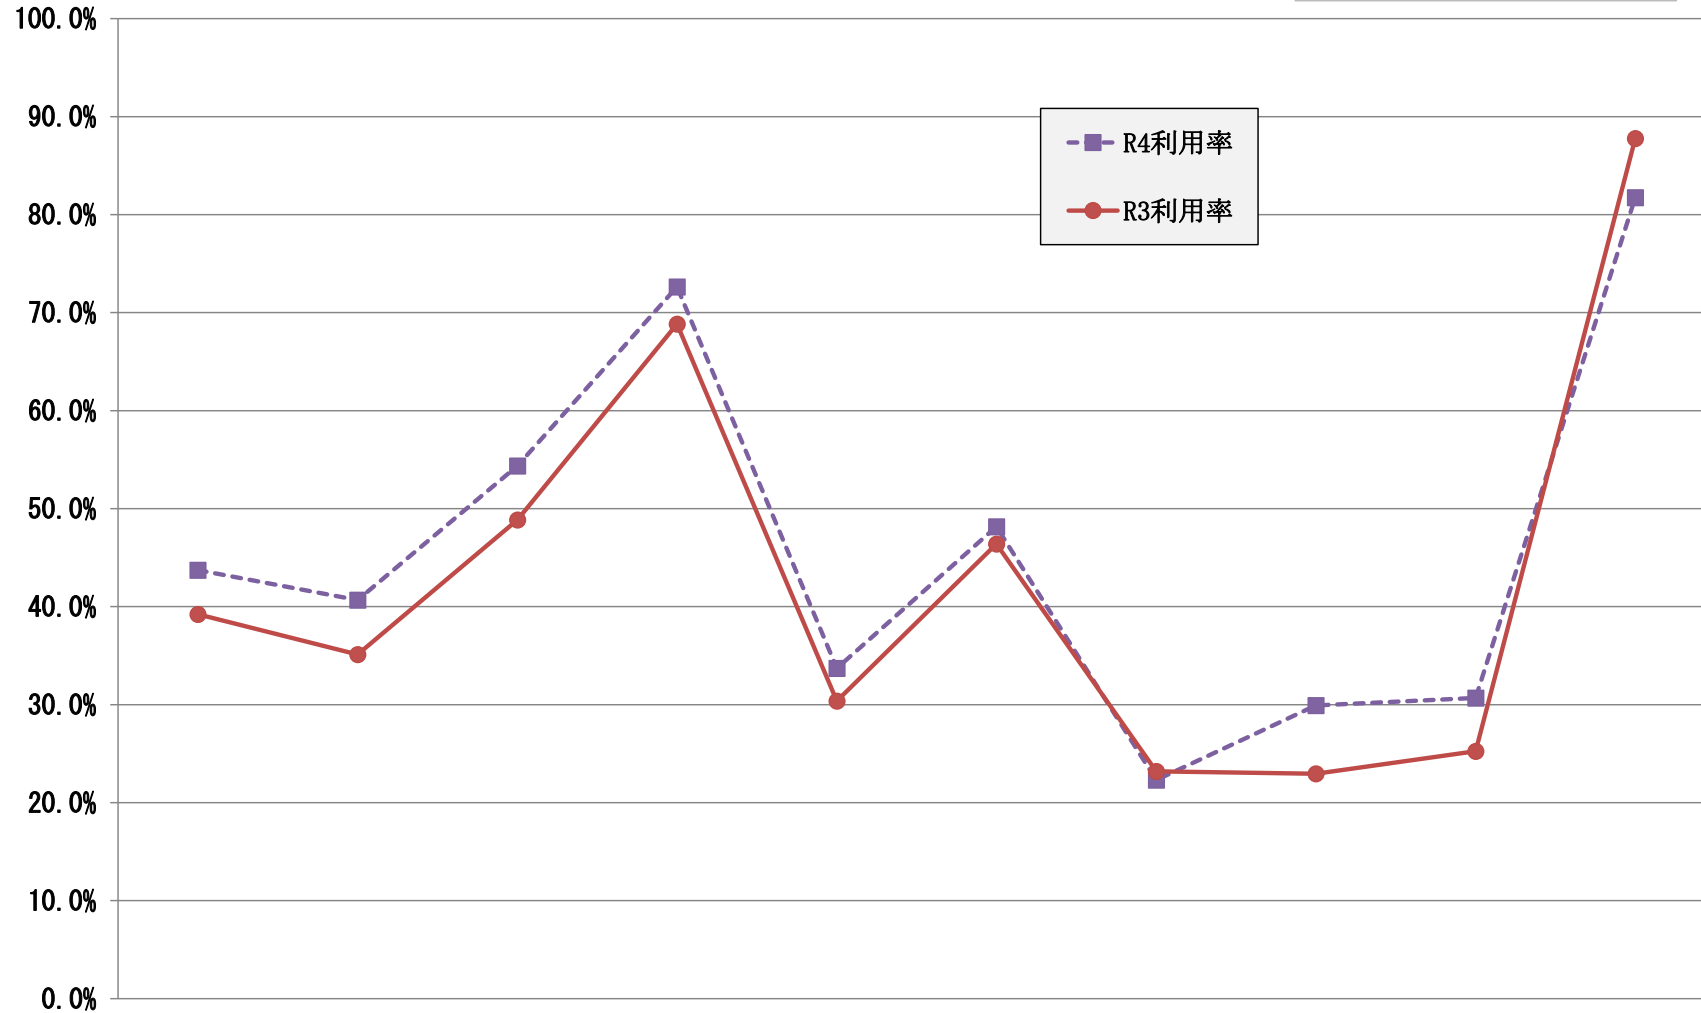

（※延べ参加者数は1月31日現在）

部屋別利用者数実績表(対前年比)

各年度1月31日時点

	第1会議室	第2会議室	第3会議室	第4会議室	第5会議室	第6会議室	実習室	第1和室	第2和室	多目的ホール	児童センター	図書貸出	開館日
R4利用者数	4,834人	3,451人	7,241人	7,932人	1,544人	2,228人	1,741人	2,124人	2,229人	28,657人	10,738人	29,577人	263日
R3利用者数	3,392人	2,392人	4,928人	5,749人	1,365人	1,872人	1,534人	1,244人	1,305人	27,367人	8,119人	29,012人	260日
前年比	1,442人	1,059人	2,313人	2,183人	179人	356人	207人	880人	924人	1,290人	2,619人	565人	3日

(第1会議室は、各年度、選挙の投票にともなう利用者を除く。)

部屋別利用率実績表(対前年比)

各年度1月31日時点

	第1会議室	第2会議室	第3会議室	第4会議室	第5会議室	第6会議室	実習室	第1和室	第2和室	多目的ホール
R4利用率	43.7%	40.7%	54.4%	72.6%	33.7%	48.2%	22.3%	29.9%	30.7%	81.7%
R3利用率	39.2%	35.1%	48.8%	68.8%	30.4%	46.4%	23.2%	22.9%	25.3%	87.8%
前年比	4.5%	5.6%	5.6%	3.8%	3.3%	1.8%	-0.9%	7.0%	5.4%	-6.1%