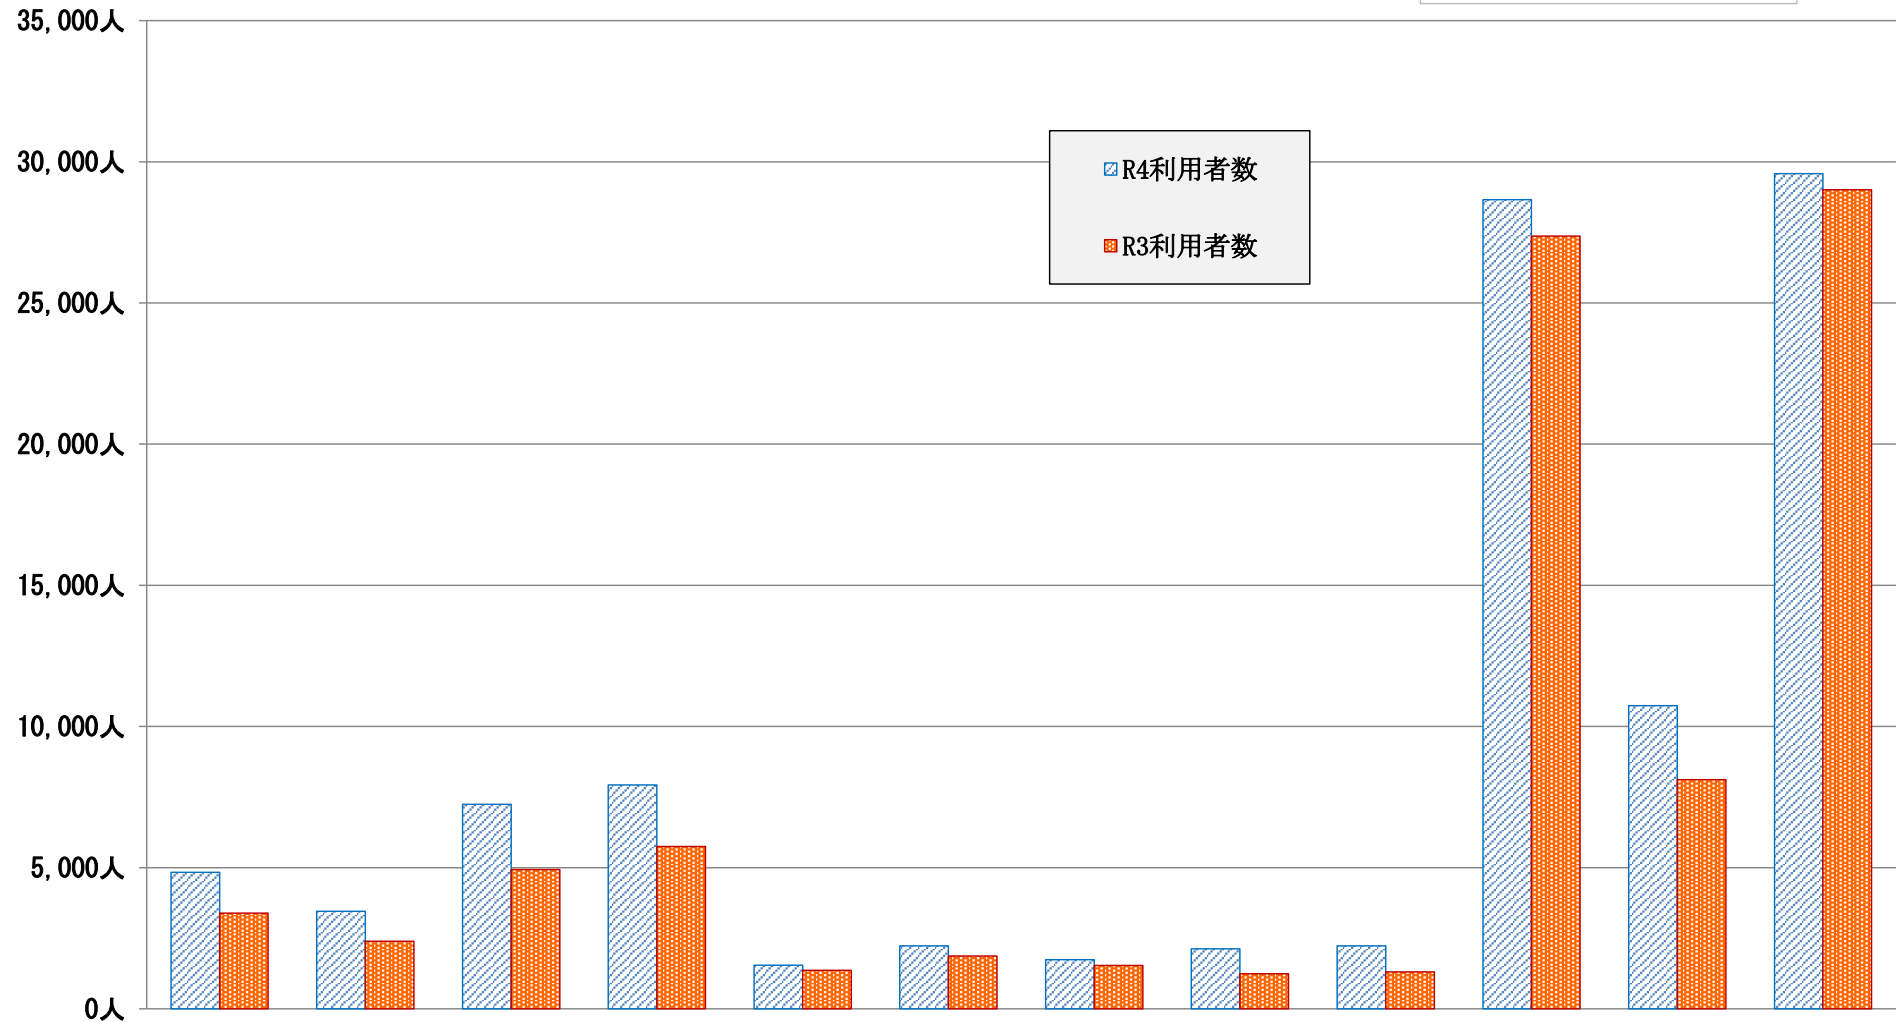

部屋別利用者数実績表(対前年比)

各年度1月31日時点

	第1会議室	第2会議室	第3会議室	第4会議室	第5会議室	第6会議室	実習室	第1和室	第2和室	多目的ホール	児童センター	図書貸出	開館日
R4利用者数	4,834人	3,451人	7,241人	7,932人	1,544人	2,228人	1,741人	2,124人	2,229人	28,657人	10,738人	29,577人	263日
R3利用者数	3,392人	2,392人	4,928人	5,749人	1,365人	1,872人	1,534人	1,244人	1,305人	27,367人	8,119人	29,012人	260日
前年比	1,442人	1,059人	2,313人	2,183人	179人	356人	207人	880人	924人	1,290人	2,619人	565人	3日

(第1会議室は、各年度、選挙の投票にともなう利用者を除く。)