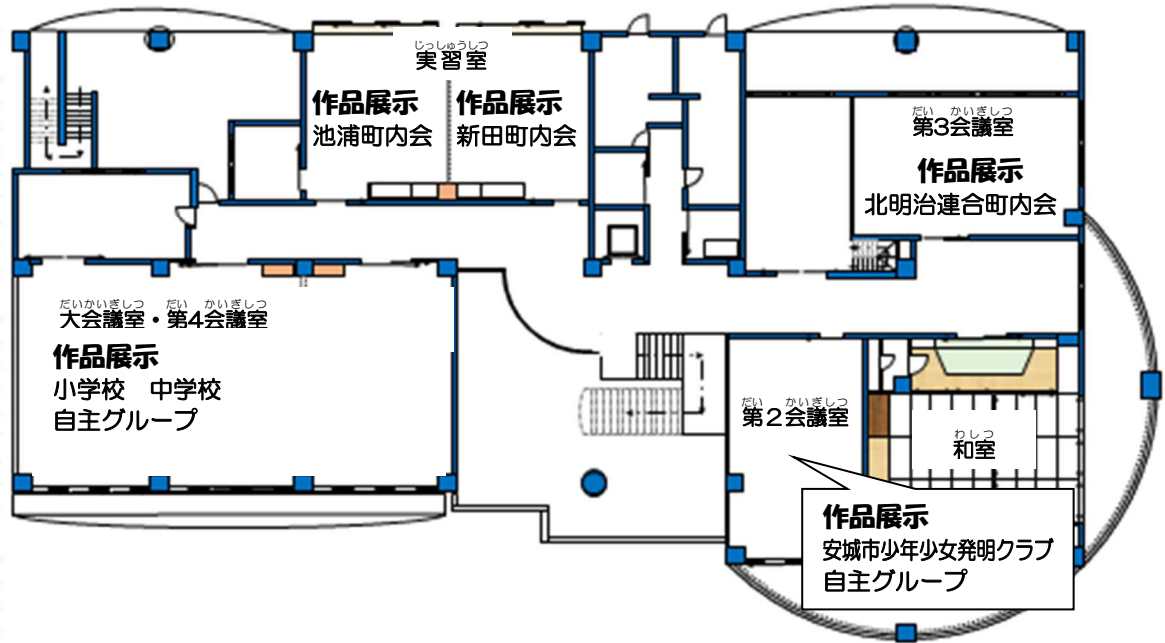

ちゅうぶこうみんかん かいじょう 中部公民館まつり会場マップ

1/21
(日)

かい
● 2階 ●

かい
● 1階 ●