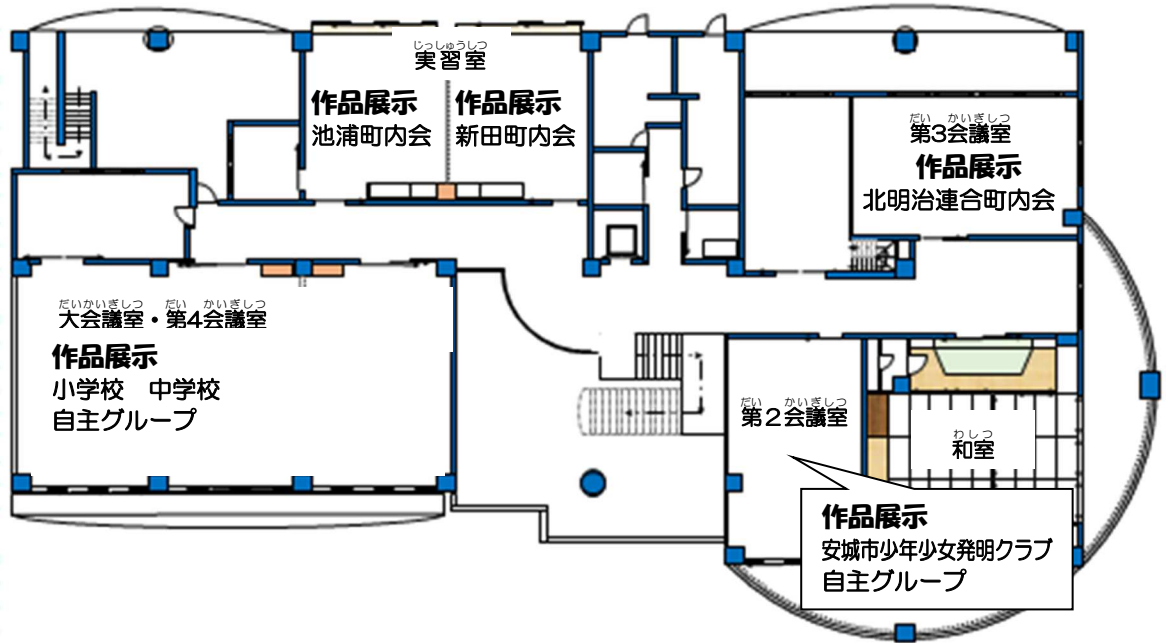

ちゅうぶこうみんかん かいじょう 中部公民館まつり会場マップ

1/20
(土)

かい ● 2階 ●

かい ● 1階 ●