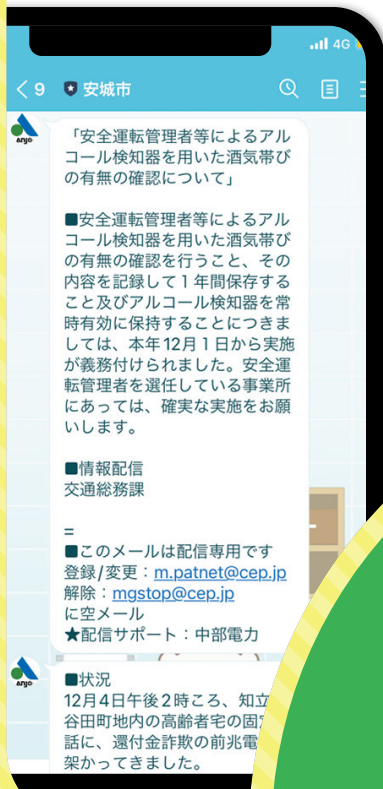

防犯情報等が届く

メニューの防災・防犯「安全安心情報メール」に登録すると警察が発信する犯罪情報等(パトネットあいち情報)、交通安全・防犯に関する情報が届きます。

ごみの日をお知らせ

メニューのごみ「ごみリマインダー」から自分の収集地区に登録すると、各種ごみ収集日の前日にお知らせが届きます。

安城市公式

LINEは

こんなことができる

◀ 安城市LINE公式アカウントの友だち追加はコチラ

あんくるバスのリアルタイムでの運行状況や時刻表、路線図を簡単に確認することができます。

イベントや各種給付金等、市の重要な最新情報をすぐに確認できます。また、受信設定を行うことで必要な情報が届きます。

あんくるバスを調べる

最新情報をチェック