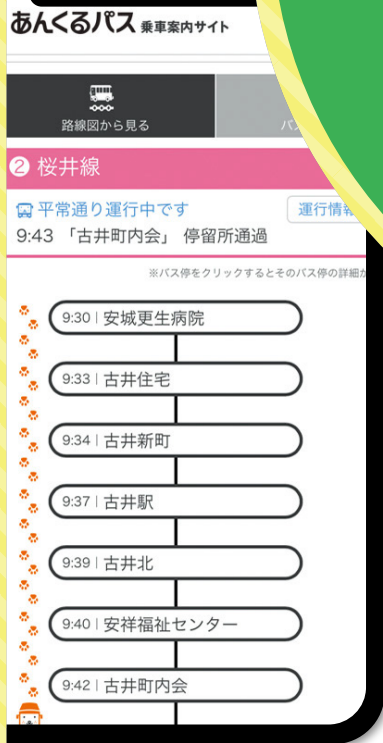

防犯情報等が届く

メニューの防災・防犯「安全安心情報メール」に登録すると警察が発信する犯罪情報等(パトネットあいち情報)、交通安全・防犯に関する情報が届きます。

ごみの日をお知らせ

メニューのごみ「ごみリマインダー」から自分の収集地区に登録すると、各種ごみ収集日の前日にお知らせが届きます。

安城市公式

LINEは

こんなことができる

◀ 安城市LINE公式アカウントの友だち追加はコチラ

あんくるバスのリアルタイムでの運行状況や時刻表、路線図を簡単に確認することができます。

イベントや各種給付金等、市の重要な最新情報をすぐに確認できます。また、受信設定を行うことで必要な情報が届きます。

あんくるバスを調べる

最新情報をチェック