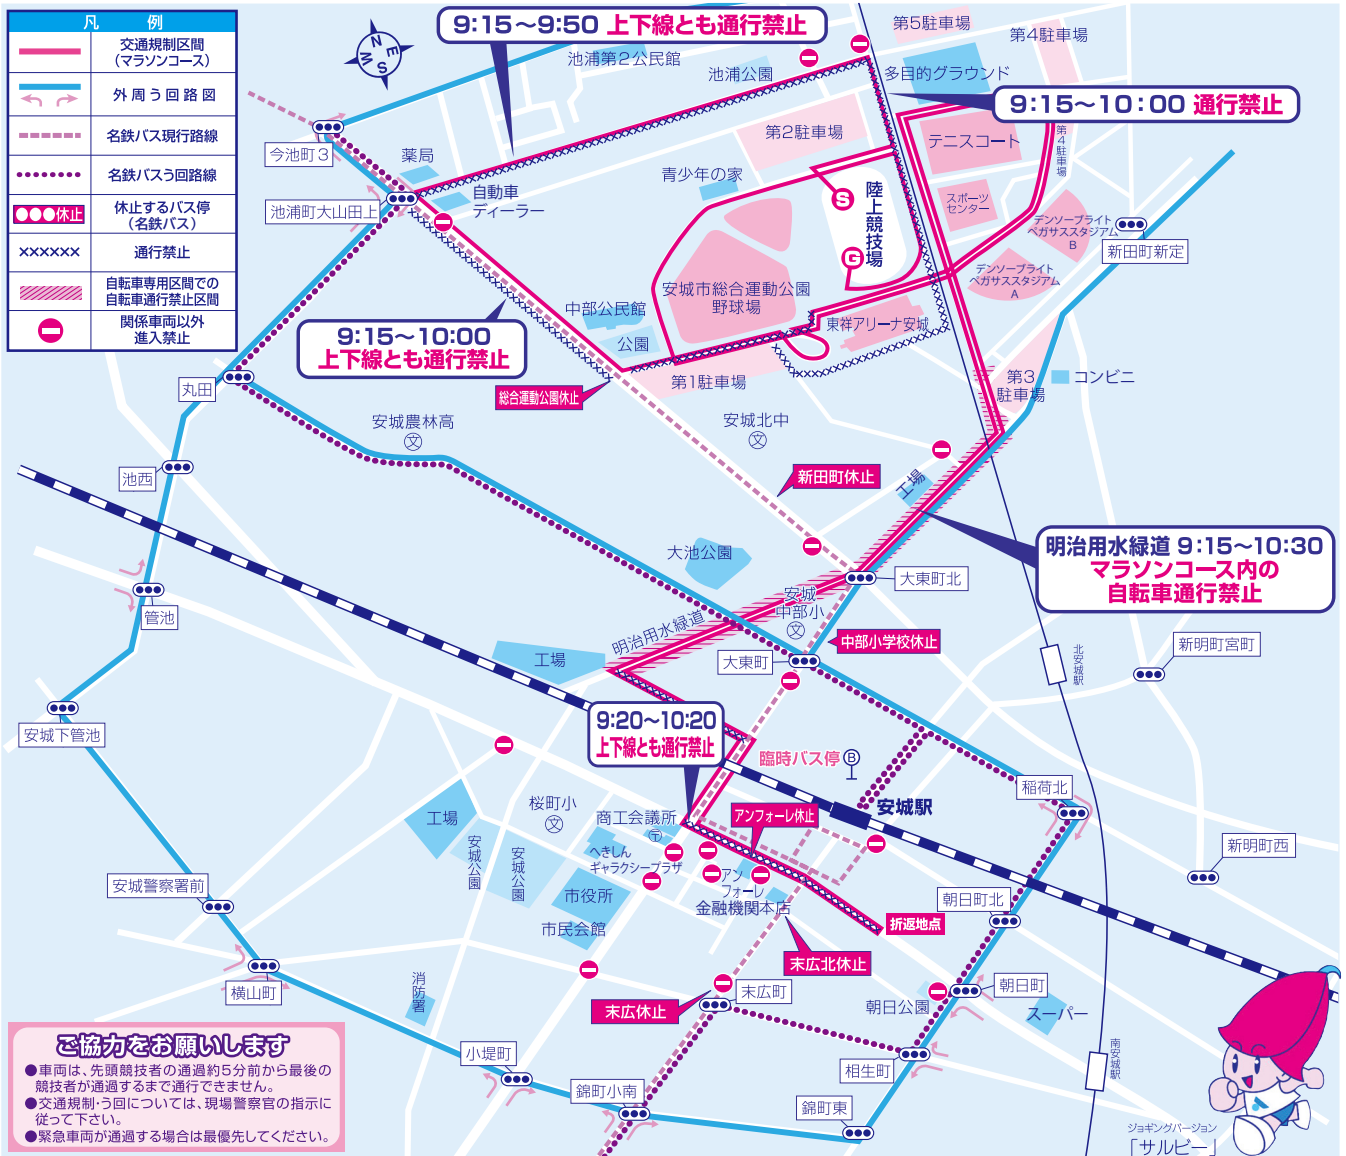

けんさち
つながる。
かなえる。
健康のまち、
安城

第56回 安城シティマラソン 交通規制のお知らせ

12月
10日(日)
午前9時15分～
10時30分

ご協力をお願いします

- 車両は、先頭競技者の通過約5分前から最後の競技者が通過するまで通行できません。
- 交通規制のう回については、現場警察官の指示に従ってください。
- 緊急車両が通過する場合は最優先してください。

規制による名鉄バスのう回

池浦～大山北間をう回運転します。JR安城駅以外は止まりません。

名鉄新安城駅発 (う回運転)	安城更生病院行き
[名鉄新安城駅 9:06 → 安城更生病院 9:34]	
[名鉄新安城駅 9:36 → 安城更生病院 10:04]	
名鉄新安城駅発 (う回運転)	デンパーク行き
[名鉄新安城駅 10:06 → デンパーク 10:42]	
安城更生病院発 (う回運転)	名鉄新安城駅行き
[安城更生病院 8:44 → 名鉄新安城駅 9:08]	
[安城更生病院 9:14 → 名鉄新安城駅 9:38]	
[安城更生病院 9:44 → 名鉄新安城駅 10:08]	
[安城更生病院 10:14 → 名鉄新安城駅 10:39]	

☎名鉄バス株式会社知立営業所 ☎(81)4334
※当日JR安城駅北口に臨時バス停を設置します。

あんくるバスの規制 停車しないバス停

当日は、マラソンコースをう回して運行するため、下記のバス停には止まりません。

循環線	右まわり 4便目	安城公園 9:17	市役所文化センター 9:18	アンフォーレ 9:19	JR安城駅 9:25	朝日町西 9:27
	右まわり 5便目	安城公園 10:17	市役所文化センター 10:18	アンフォーレ 10:19	JR安城駅 10:25	朝日町西 10:27
	左まわり 4便目	朝日町東 9:43	朝日町西 9:43	JR安城駅 9:50	アンフォーレ 9:52	市役所 9:56
安祥線	2便目	JR安城駅 9:33	朝日町西 9:34			
西部線	2便目	桜町 9:53	アンフォーレ 9:55	JR安城駅 10:02	アンフォーレ 10:04	中部小学校 10:07 農林高校前 10:08

☎ 都市計画課 ☎(71)2243

安城シティマラソン・安城市民デンパーク駅伝大会実行委員会(東祥アリーナ安城(安城市体育館)内)
午前9時～午後5時(月曜日を除く) TEL 0566-75-3535 FAX 0566-77-9293