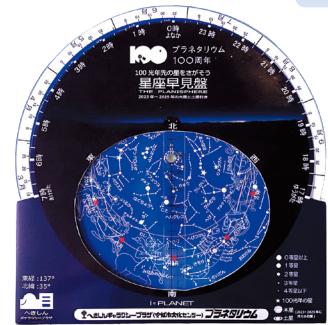

プラネタリウム 100周年

大正12年(1923年)にドイツで誕生したプラネタリウムは、今年10月で100周年を迎えます。

そこで、安城市プラネタリウムでは100周年にちなんだイベントを開催します！

継ぎ目の目立たないドームスクリーン、ゆったりくつろげるシートで、極上の星空を体験してみましょう！

本市のプラネタリウム

昭和56年、文化センター開設に伴いプラネタリウムが設置され、投映が始まりました。平成30年、へきしんギャラクシープラザとしてリニューアルし、プラネタリウムの投影機もケイロンⅢ(※本市特別仕様)に機種を更新。より迫力のある映像を体験できるようになりました。また、両肘掛けが備わった独立型のリクライニングシートの座席は、座り心地の良さをアップ。家族で楽しめる番組のラインナップを充実しつつ、自然・天文映像を含む番組や心癒されるヒーリング番組を、星空生解説と共に投映しています。特別投映では生演奏を含む解説投映もあり、様々なプログラムを楽しむことができます。

※星が限りなく自然に見えるように、星の見え方にこだわった仕組みを搭載し、まるで本物のような星空を再現しています。

プラネタリウム生誕100周年イベント

詳細は市HPを参照

★ 星座早見盤工作教室 ～100光年先の星を探そう!!～

- 日時 10月14日(土)・21日(土)午後3時～5時
- 内容 前半→星座早見盤工作
  後半→プラネタリウムへ移動し、星座早見盤の使い方を説明。
  100光年先の星や、自分の生まれた頃の星を探してみましょう！
- 参加費 無料
- 教材費 1キット200円

★ 100周年企画投映

東海地区初上映!!

水木しげる生誕100年×
プラネタリウム生誕100周年
プラネタリウム番組
『ゲゲゲの鬼太郎～河童のテ
ラフォーミング～』

- 日時 10月7日(土)・8日(日)・
  9日(祝)(3日間限定)午前11時
  ～正午、午後1時～2時

★ 番組『プラネタリウム』12月24日(日)投映スタート

〈プラネタリウムの歴史をテーマにした番組〉

プラネタリウムはいつ、どのようにして生まれたのか。紀元前からさかのぼり、古代ギリシャの道具「アンティキティラ島の機械」の登場、天動説から地道説への変遷等、人々の宇宙への探求・解明までを紹介しながら歴史をたどります。