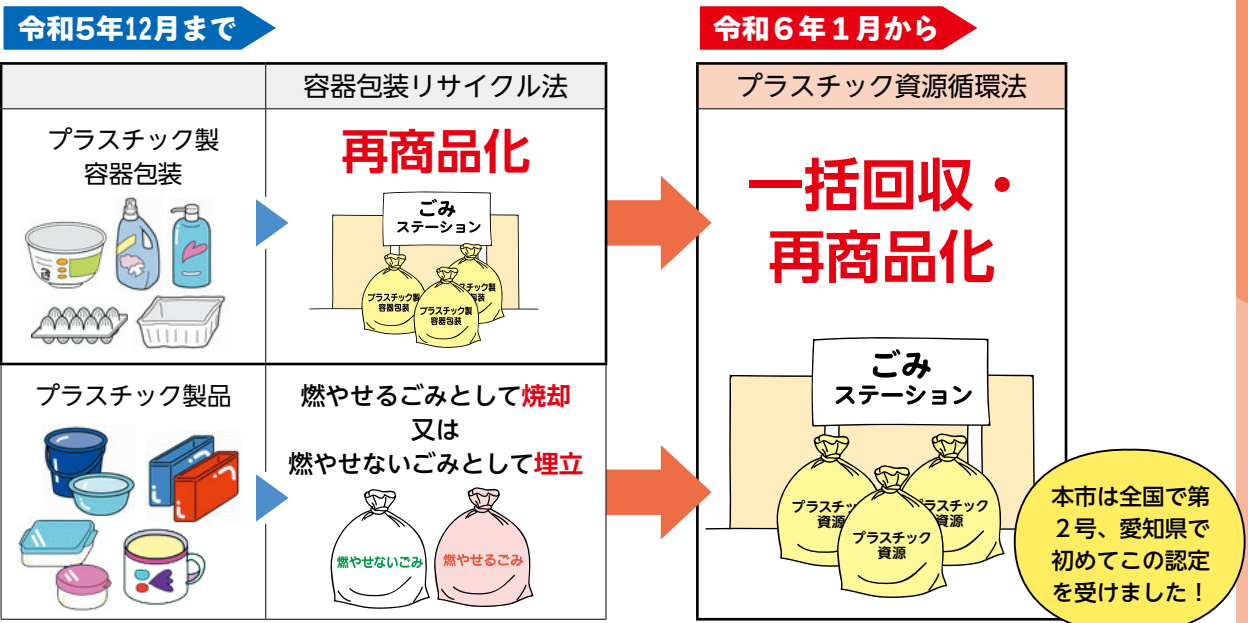

## 説明会開催のご案内

プラスチック資源の循環を促進するため、来年1月からプラスチック資源の一括回収※を開始します。

取組みや分別方法についての説明会を開催します。ぜひご参加ください!

日程	場所	日程	場所
11月14日(火)	安祥公民館	11月24日(金)	中部公民館
15日(水)	西部公民館	★26日(日)	へきしんギャラクシープラザ
16日(木)	北部公民館	28日(火)	東部公民館
17日(金)	明祥公民館	29日(水)	作野公民館
21日(火)	二本木公民館	30日(木)	へきしんギャラクシープラザ
22日(水)	桜井公民館	12月1日(金)	昭林公民館

時間はいずれも午後6時30分・7時30分(各回30分程度)

★26日のみ午前10時30分、午後2時30分

参加者には啓発品のプレゼントもあります!

### ※プラスチック資源一括回収とは

プラスチック製容器包装だけでなく、これまで焼却や埋立処理をしていたプラスチック製品も一括で回収し、再商品化(リサイクル)する取組みです。

市町村が「プラスチックに係る資源循環の促進等に関する法律」に基づく再商品化計画を作成し、国からの認定を受けることで、プラスチック製容器包装とプラスチック製品をより効率よくリサイクルできるようになります。