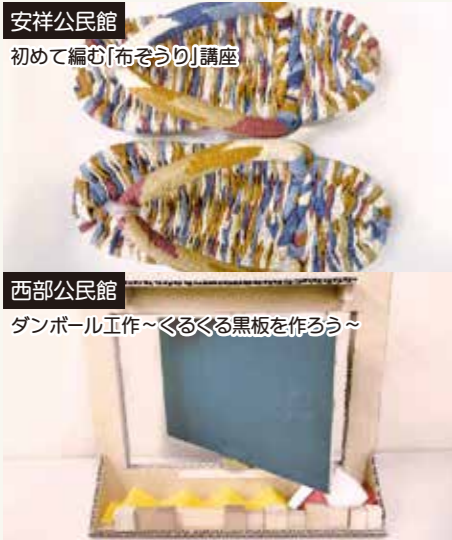

**安祥公民館**  
TEL 77-5070  
FAX 77-6062

**初めて編む「布ぞうり」講座**  
日 7/27、8/3、10(火)  
9:30～12:00  
対 18歳以上  
定 8名 参 1,400円

**作野公民館**  
TEL 74-3977  
FAX 77-6061

**親子でパン作り**  
日 7/27(火)  
10:00～12:00  
対 小学生親子  
定 4組 参 1,100円