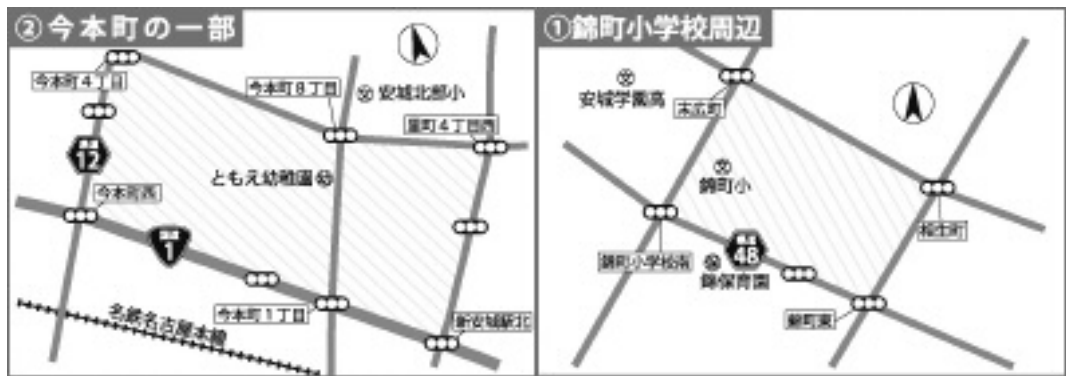

「ご存じですか?」ゾーン30

本市では、生活道路における歩行者等の安全な通行を確保することを目的として、「ゾーン30」を設置しています。「ゾーン30」とは、区域(ゾーン)を定めて最高速度30km/時の速度規制を実施するとともに、その他の安全対策を必要に応じて組み合わせ、ゾーン内における速度抑制や、ゾーン内を抜け道として通行する行為の抑制等を図る生活道路対策です。

本市には、下図のとおり2カ所のゾーン30が設けられています。このゾーン内を通行するときは、制限速度を必ず守り、歩行者優先の思いやり運転を心がけてください。

問▼市民安全課
(☎71)2219

安城文化賞等の受賞者を決定

安城文化協会では、本市において文化の振興・発展に尽くし、その功績が顕著な者を表彰しています。

平成29年度の受賞者は、次のとおりです。11月3日(祝)に市民会館において表彰式を開催します。

- ◆文化功労賞
  木村恭子(帯結び)、
  小山要子(箏曲)

〔敬称略〕

◆文化協会賞(個人)
神谷恒行(日本画)、竹内久代(書)、高木俊行(謡曲)

◆文化奨励賞
石川節子(書)、野村義恵(書)、
吉田小夜子(煎茶道)

◆文化振興賞
平林勤夫(山野草)、杉崎サチ(民謡)、植村清(詩吟)

問▼安城文化協会
(☎74)6066
市民ギャラリー
(☎77)6853

図書館休館のお知らせ

すべての図書の棚卸し、整理のため、次の期間中休館します。利用者の皆様にはご迷惑をお掛けしますが、ご理解をお願いいたします。

●休館期間 12月4日(月)～8日(金)

●その他 期間中、アンフォールの返却ポストやHPでの資料検索及びウェブ予約、公

民館図書室等での図書サービスは通常どおり利用できます。ただし、予約資料の提供やHP(マイページ)上の情報の反映が遅れる場合があります。あらかじめご了承ください

問▼アンフォール課
(☎76)6111

アンフォール うたフェス クリスマスコンサート

出演者募集

合唱・ゴスペル・アカペラ等グループで歌声を披露する「アンフォールうたフェス」の出演者を募集します。

クリスマスイブの日曜日、アンフォールで歌って素敵なお出を出をつくりましょう。

●日時 12月24日(日)午前10時～午後4時

●場所 アンフォール

●内容 出演時間↓1グループにつき30分(入替時間含む)

●出演内容↓必ず1曲はクリスマスソングを歌うこと。ピアノ・アコースティックギター等アンプを通さない楽器のみ使用可(要相談)

●対象 市内在住・在勤者を含む2人～40人のグループ

●定員 10組(先着順)

●申込み 11月1日(水)～30日(木)にアンフォールHPから申し込みください

問▼安城プロモーションズ(アンフォール総合案内)
(☎76)1400