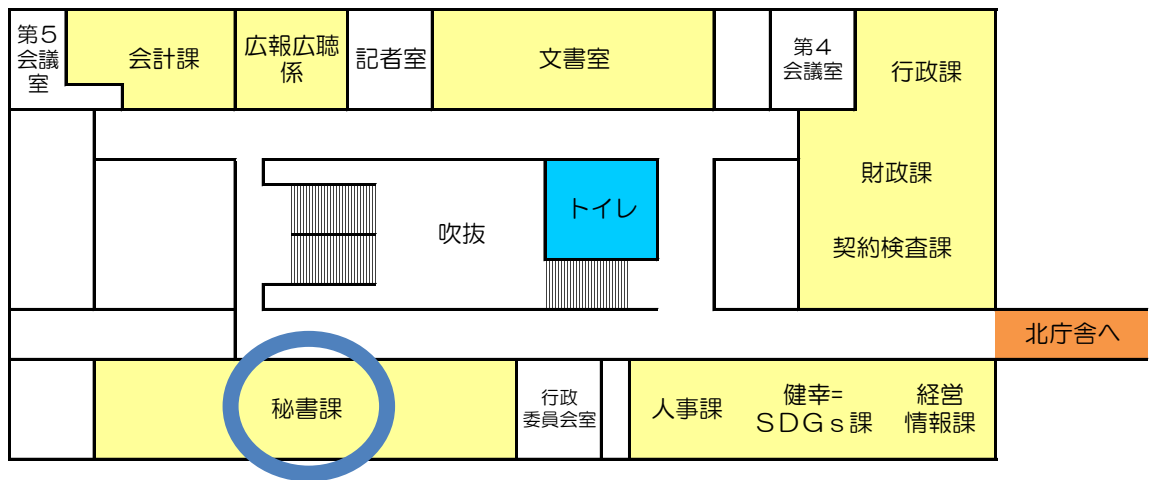

安城市役所平面図（秘書課）

本庁舎

2階

1階