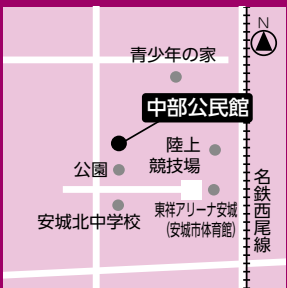

こぎん刺し

和柄のポーセラーツ

北部公民館

TEL: 98-3751
FAX: 98-8751

所在地: 里町4-12-4
交通: あんくるバス北部線
「北部公民館」下車

はじめての 占いレッスン

開催日 12/21、1/18(水)

自分を知り未来を切りひらく占い
マスター1日完結講座です。

クリスマスカチューシャを作ろう!

消しゴムはんこの 世界

土日

開催日 12/17、1/21(土)

消しゴムはんこで小物を作ります。メディアで人気の消しゴムはんこ講師です。

対象	小学4年生以上
定員	18名
回数	2回
時間	10:00~12:00
講師	うえむらゆみこ
参加費	一般 1,000円 小中学生 800円

消しゴムはんこの世界

中部公民館

TEL: 74-8570
FAX: 74-8567

所在地: 新田町小山西83
交通: 名鉄バス「総合運動公園」下車

SDGs オープン付き ロケットストーブをつくろう

土日

開催日 1/28(土)

非常食保管の一斗缶を再利用し、オープン機能の付いたストーブを作ります。アウトドアはもちろん、災害時にも活用できます。

対象	18歳以上
定員	10名
回数	1回
時間	10:00~12:00
講師	鉄の仕事屋
参加費	3,200円

はじめてみよう 淡彩画

開催日 12/13、27、1/10、24
2/14(火)

水性ペンと透明水彩絵の具で、花や風景等をポストカードなどに描く初心者向け講座です。新しい趣味を見つけてみませんか。

対象	18歳以上
定員	12名
回数	5回
時間	9:30~11:30
講師	石井成久
参加費	2,200円

入園前にリトミック

開催日 2/10(金)

絵本や童話を活用し、普段の親子時間の中で楽しめるリトミック(音楽遊び)です。入園前に親子の楽しい時間をつくりましょう。