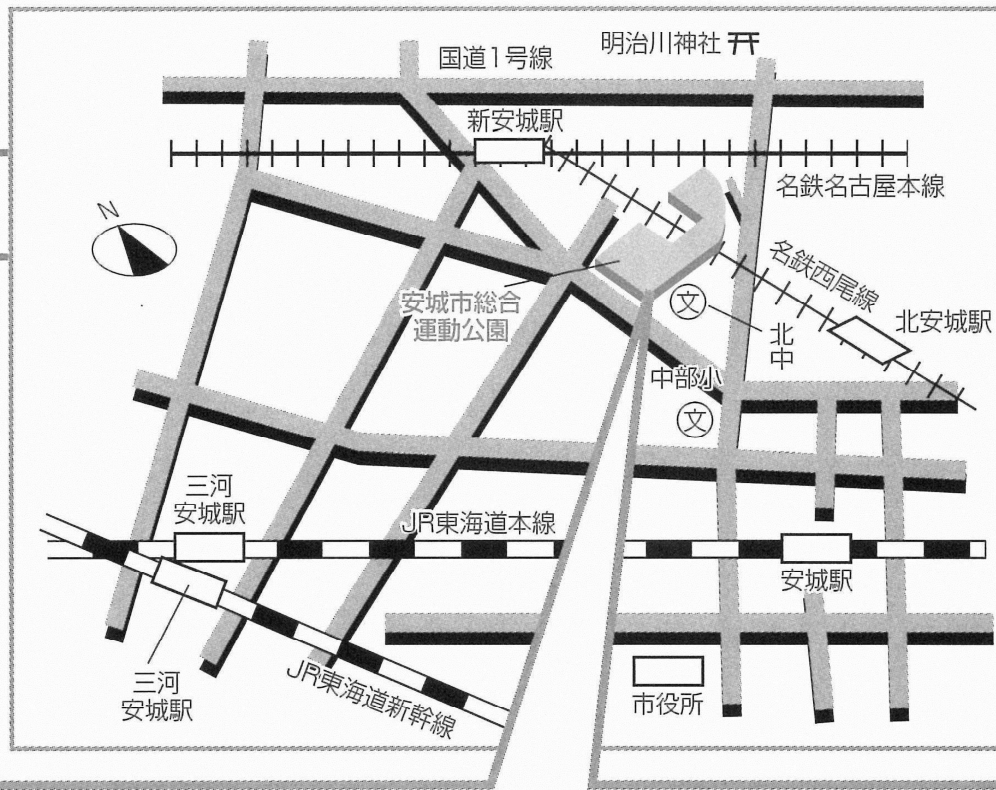

案内図

[交通機関]

- JR東海道新幹線
三河安城駅より車で10分
- JR東海道本線
安城駅より車で10分
- 名鉄名古屋本線
新安城駅より車で10分
- 名鉄バス
「総合運動公園」下車