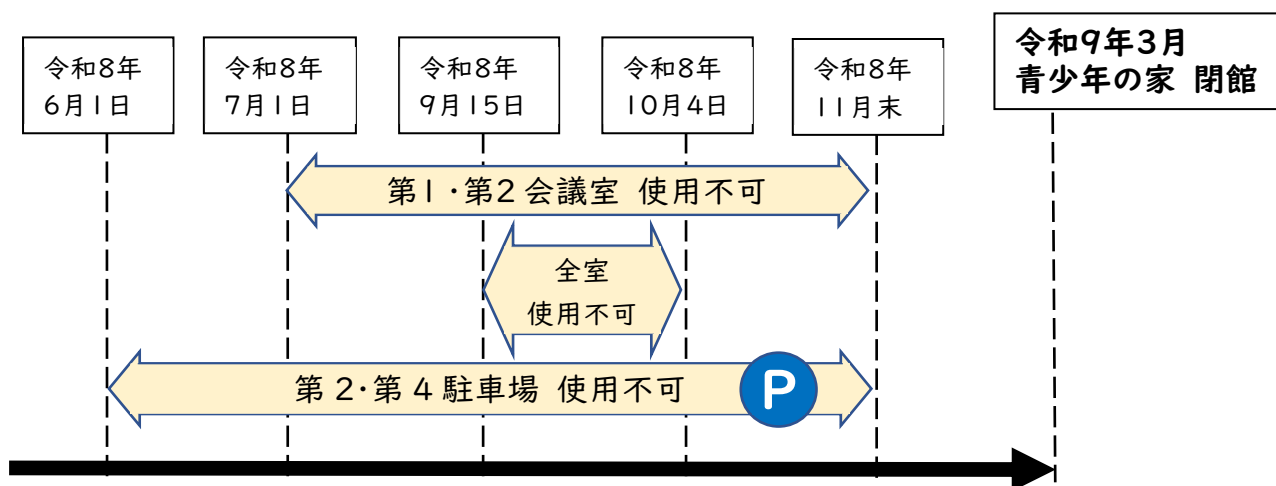

2 駐車場の使用制限

次のとおりアジア大会として占有利用するため駐車不可となります。

(1) 対象施設 第2駐車場、第4駐車場

(2) 占有期間 令和8年6月1日(月)～11月末日(予定)

(3) その他 大会準備等により他の駐車場も制限される予定です。詳細は裏面及び市ウェブサイトをご確認ください。

▲令和8年度スポーツ施設等の使用不可期

3 青少年の家の閉館

令和9年3月に安城市青少年の家を閉館する予定です。
詳細な日程は、現時点では未定です。