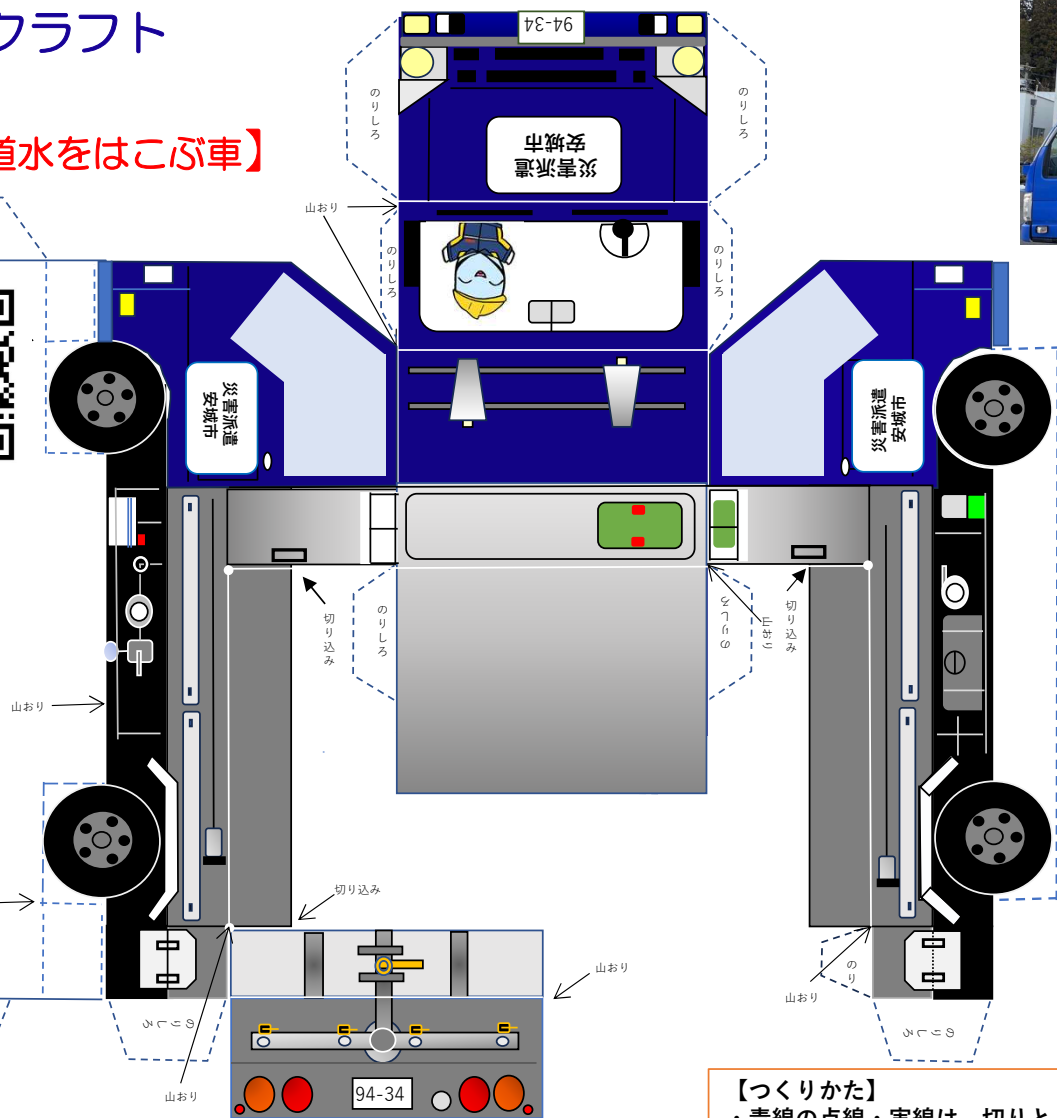

ペーパークラフト 給水車

【非常時に水道水をはこぶ車】

市HPへ
応急給水の様子はこちら！

安城市
上下水道部

安城市は、能登半島地震の被災支援のため、給水車を派遣し応急給水活動を行いました。

メダカのジョー

- 【つくりかた】
- ・青線の点線・実線は、切りとり線です。
 - ・白線は、山おり線です。
 - ・白線で矢印は、切り込み線です。
 - ・のりしろにテープをつけて、くみたててね。