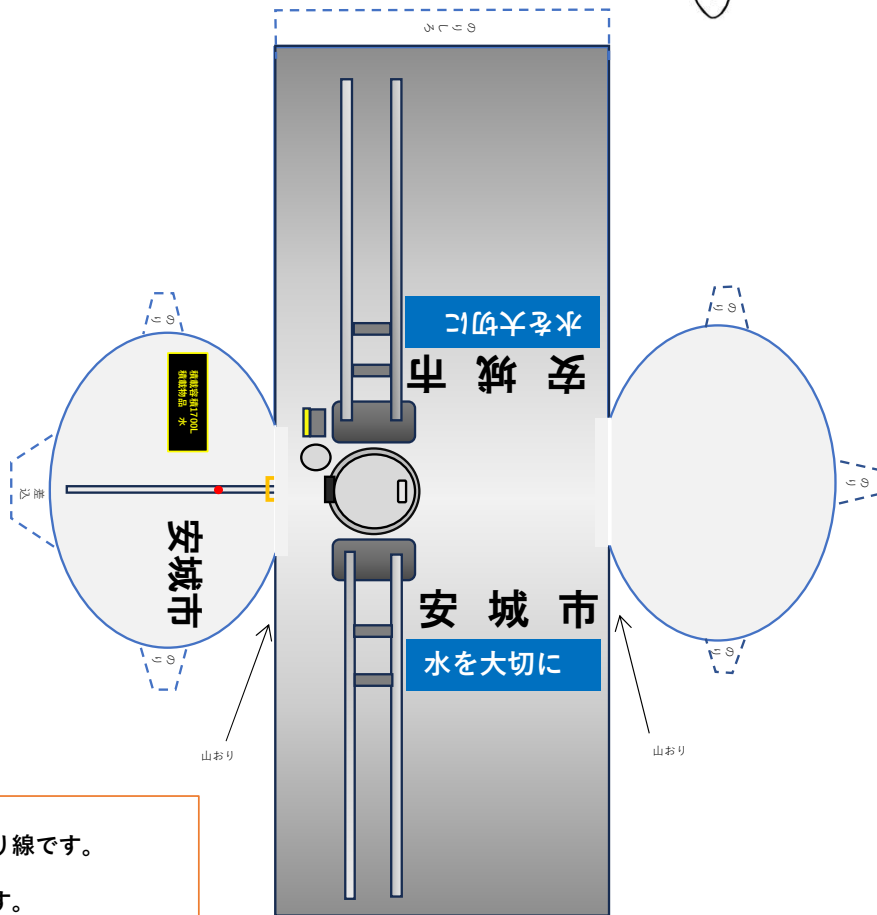

ペーパークラフト 給水車

【非常時に水道水をはこぶ車】

市HPへ
応急給水の様子はこちら！

安城市
上下水道部

安城市は、能登半島地震の被災支援のため、給水車を派遣し応急給水活動を行いました。

メダカのジョー

- 【つくりかた】
- ・青線の点線・実線は、切りとり線です。
 - ・白線は、山おり線です。
 - ・白線で矢印は、切り込み線です。
 - ・のりしろにテープをつけて、くみたててね。