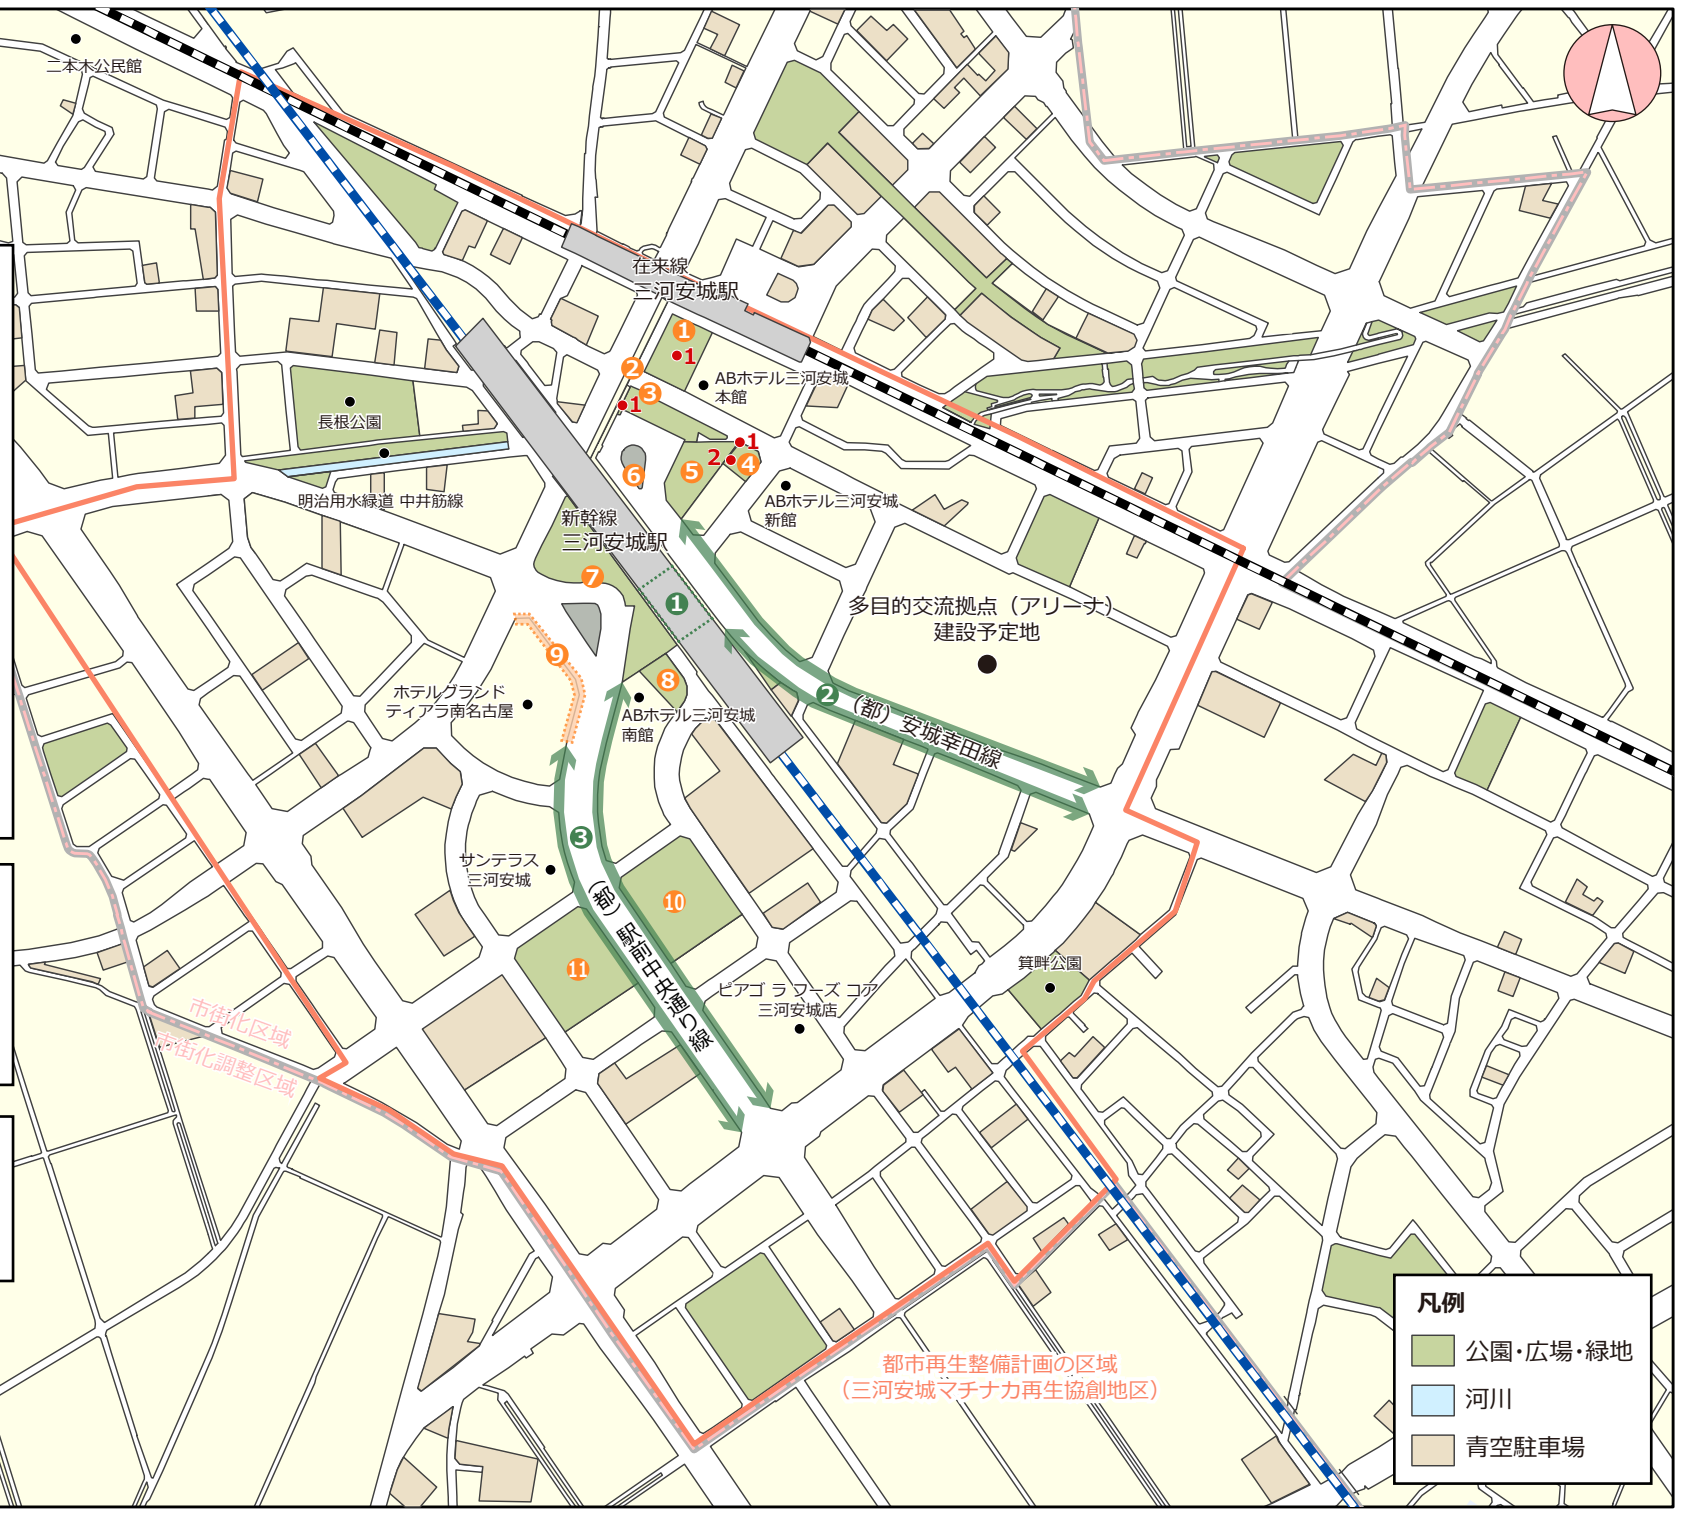

<マチナカプレイスメイキングの対象空間>

- ① 三河安城駅1号広場
- ② 三河安城駅連絡通路
- ③ 矢総公園西の広場
- ④ マチナカプレイス1
- ⑤ 矢総公園（三河安城暫定広場）
- ⑥ 新幹線駅北口駅前広場
- ⑦ 新幹線駅南口駅前広場
- ⑧ マチナカプレイス2
- ⑨ ホテルグランドティアラ南名古屋
- ⑩ 三河安城ツインパーク北
- ⑪ 三河安城ツインパーク南

<その他の主な公共空間>

- ① 新幹線高架下空間
- ② (都) 安城幸田線歩行空間
- ③ (都) 駅前中央通り線歩行空間

<つかう.meetの取組>

- 1 自動販売機
- 2 倉庫

凡例	
	公園・広場・緑地
	河川
	青空駐車場

都市再生整備計画の区域
(三河安城マチナカ再生協創地区)