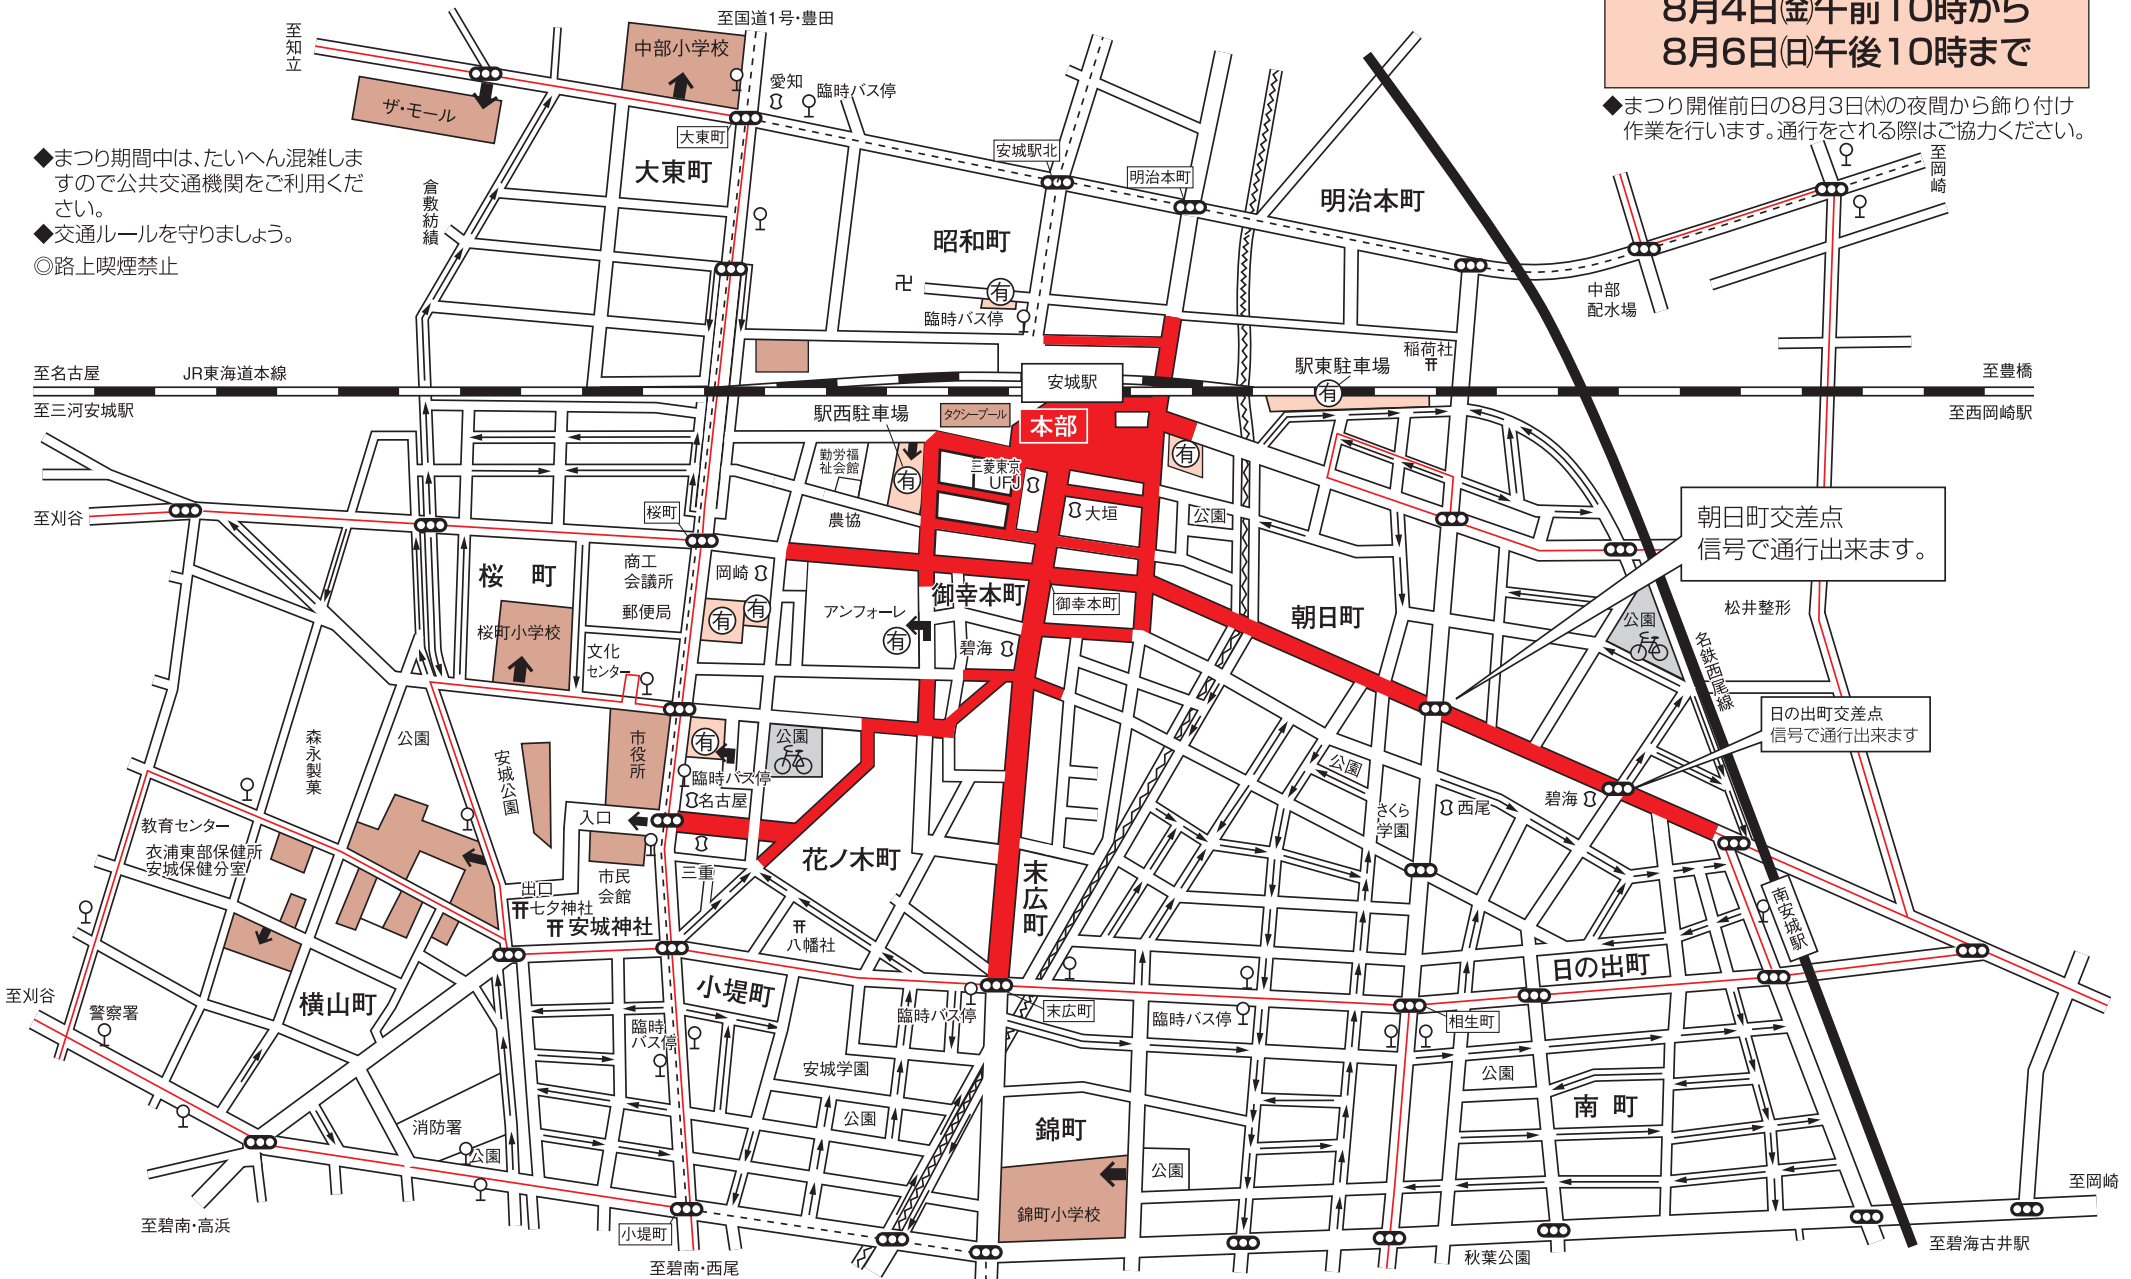

# 第64回 安城七夕まつり交通規制図 期間中終日車両通行止め

規制日時

8月4日(金)午前10時から  
8月6日(日)午後10時まで

◆まつり開催前日の8月3日(木)の夜間から飾り付け作業を行います。通行をされる際はご協力ください。

- ◆まつり期間中は、たいへん混雑しますので公共交通機関をご利用ください。
- ◆交通ルールを守りましょう。
- ◎路上喫煙禁止

朝日町交差点  
信号で通行出来ます。

日の出町交差点  
信号で通行出来ます

**凡例**

- 車両通行止め並びに主たる飾り付け道路 (自転車も乗車禁止)
- 無料駐車場
- (有) 有料駐車場
- 🚲 駐輪場
- ← 一方通行
- 🚦 交通信号機
- 名鉄バス路線
- ♀ バス停留所
- 🏦 銀行・信用金庫
- 本部 協賛会本部・警察署現地警察本部・消防駅前特別警戒本部
- あんくるバス (まつり当日は交通渋滞のためダイヤどおりの運行ができない場合があります)

安城七夕まつり協賛会