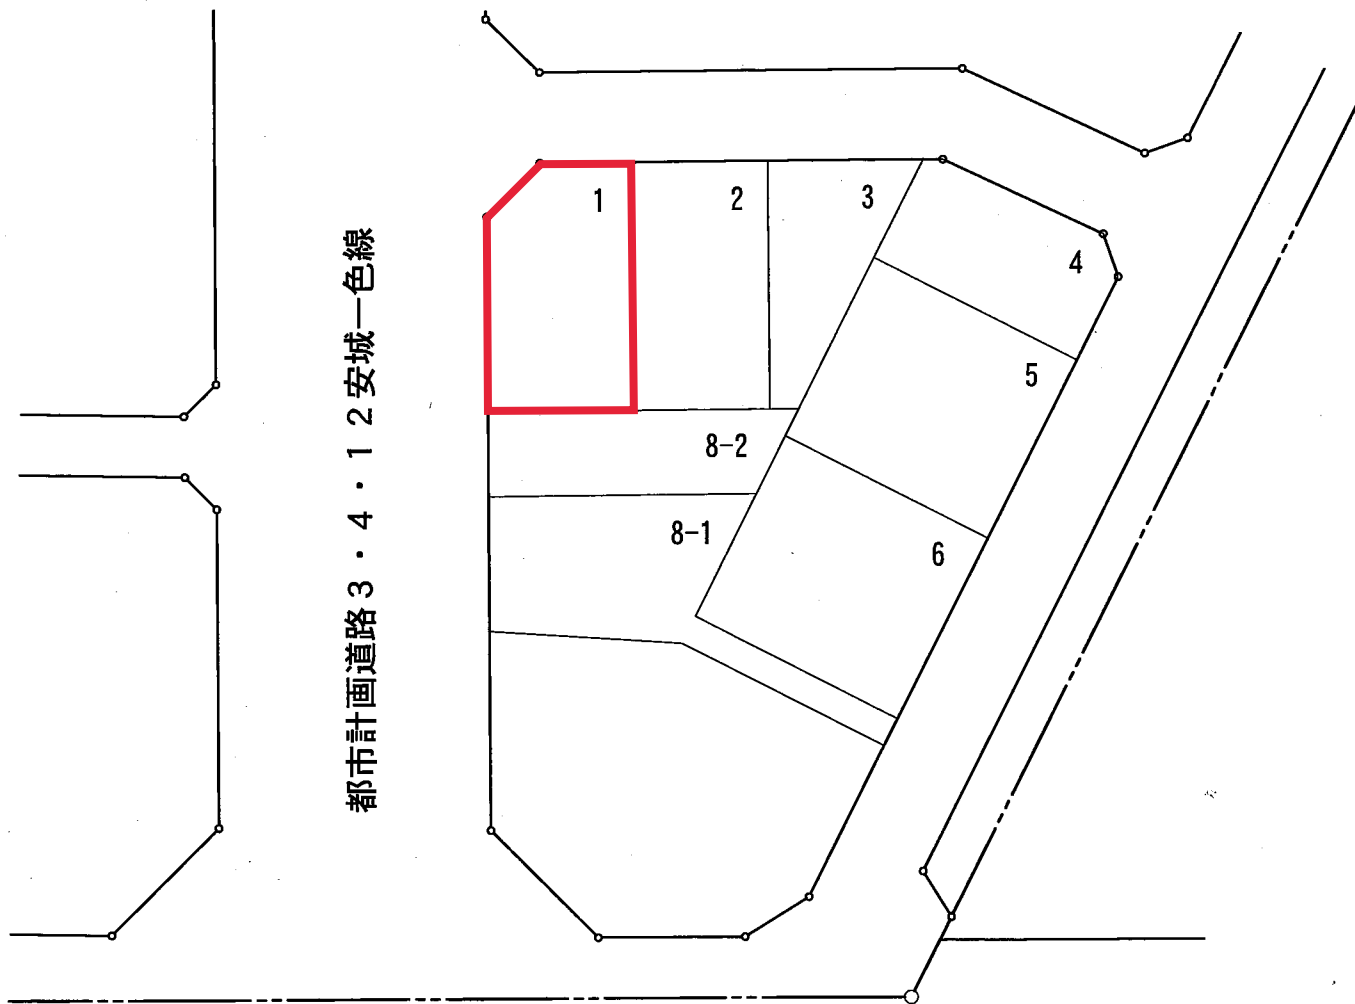

# 仮換地図

縮尺 500分の1

街区番号 44

都市計画道路 3・4・12 安城一色線

都市計画道路 3・5・604 南安城横山線

凡 例				
	施行地区界	道 路	仮換地 指定地	