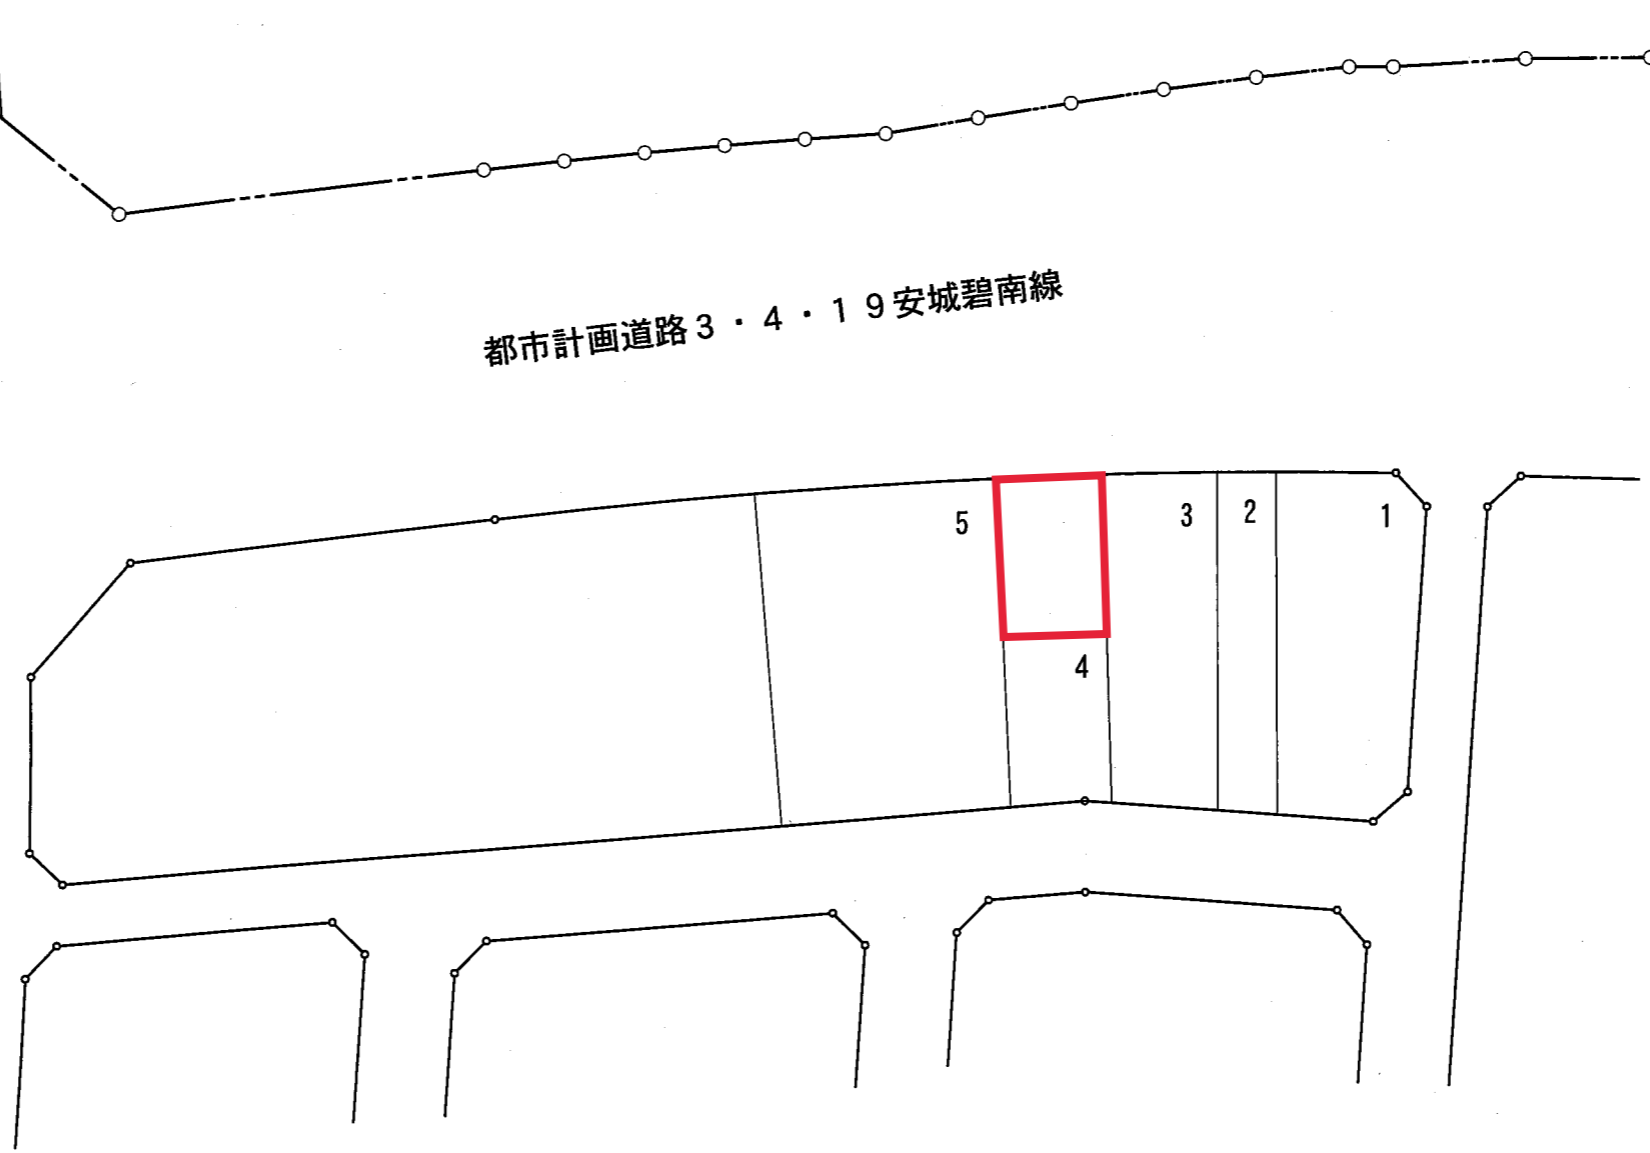

# 仮換地 図

縮尺 500分の1

街区番号 15

都市計画道路 3・5・604 南安城横山線

都市計画道路 3・4・19 安城碧南線

凡 例				
	施行地区界	道 路	仮換地 指定地	