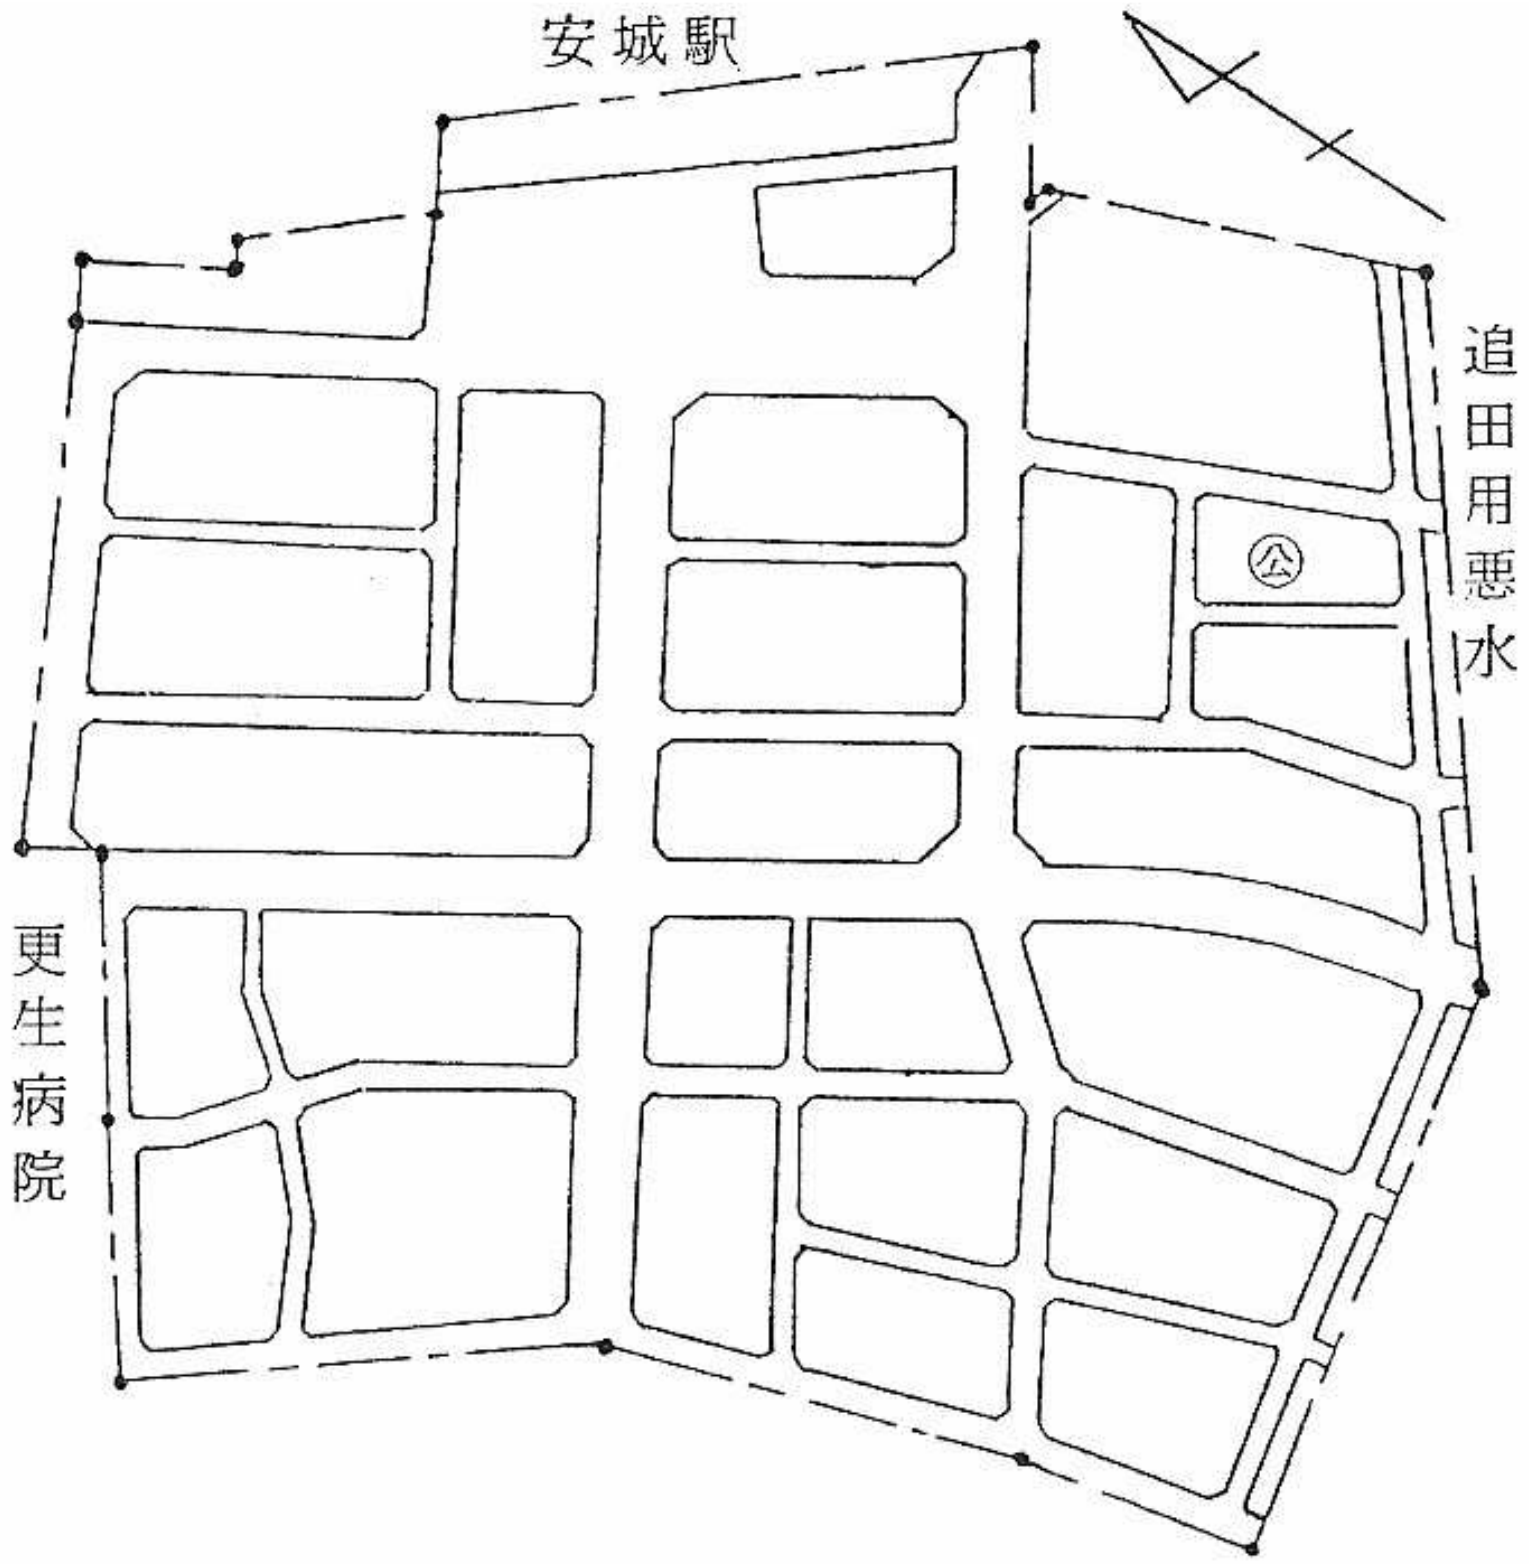

安城駅

追田用悪水

更生病院