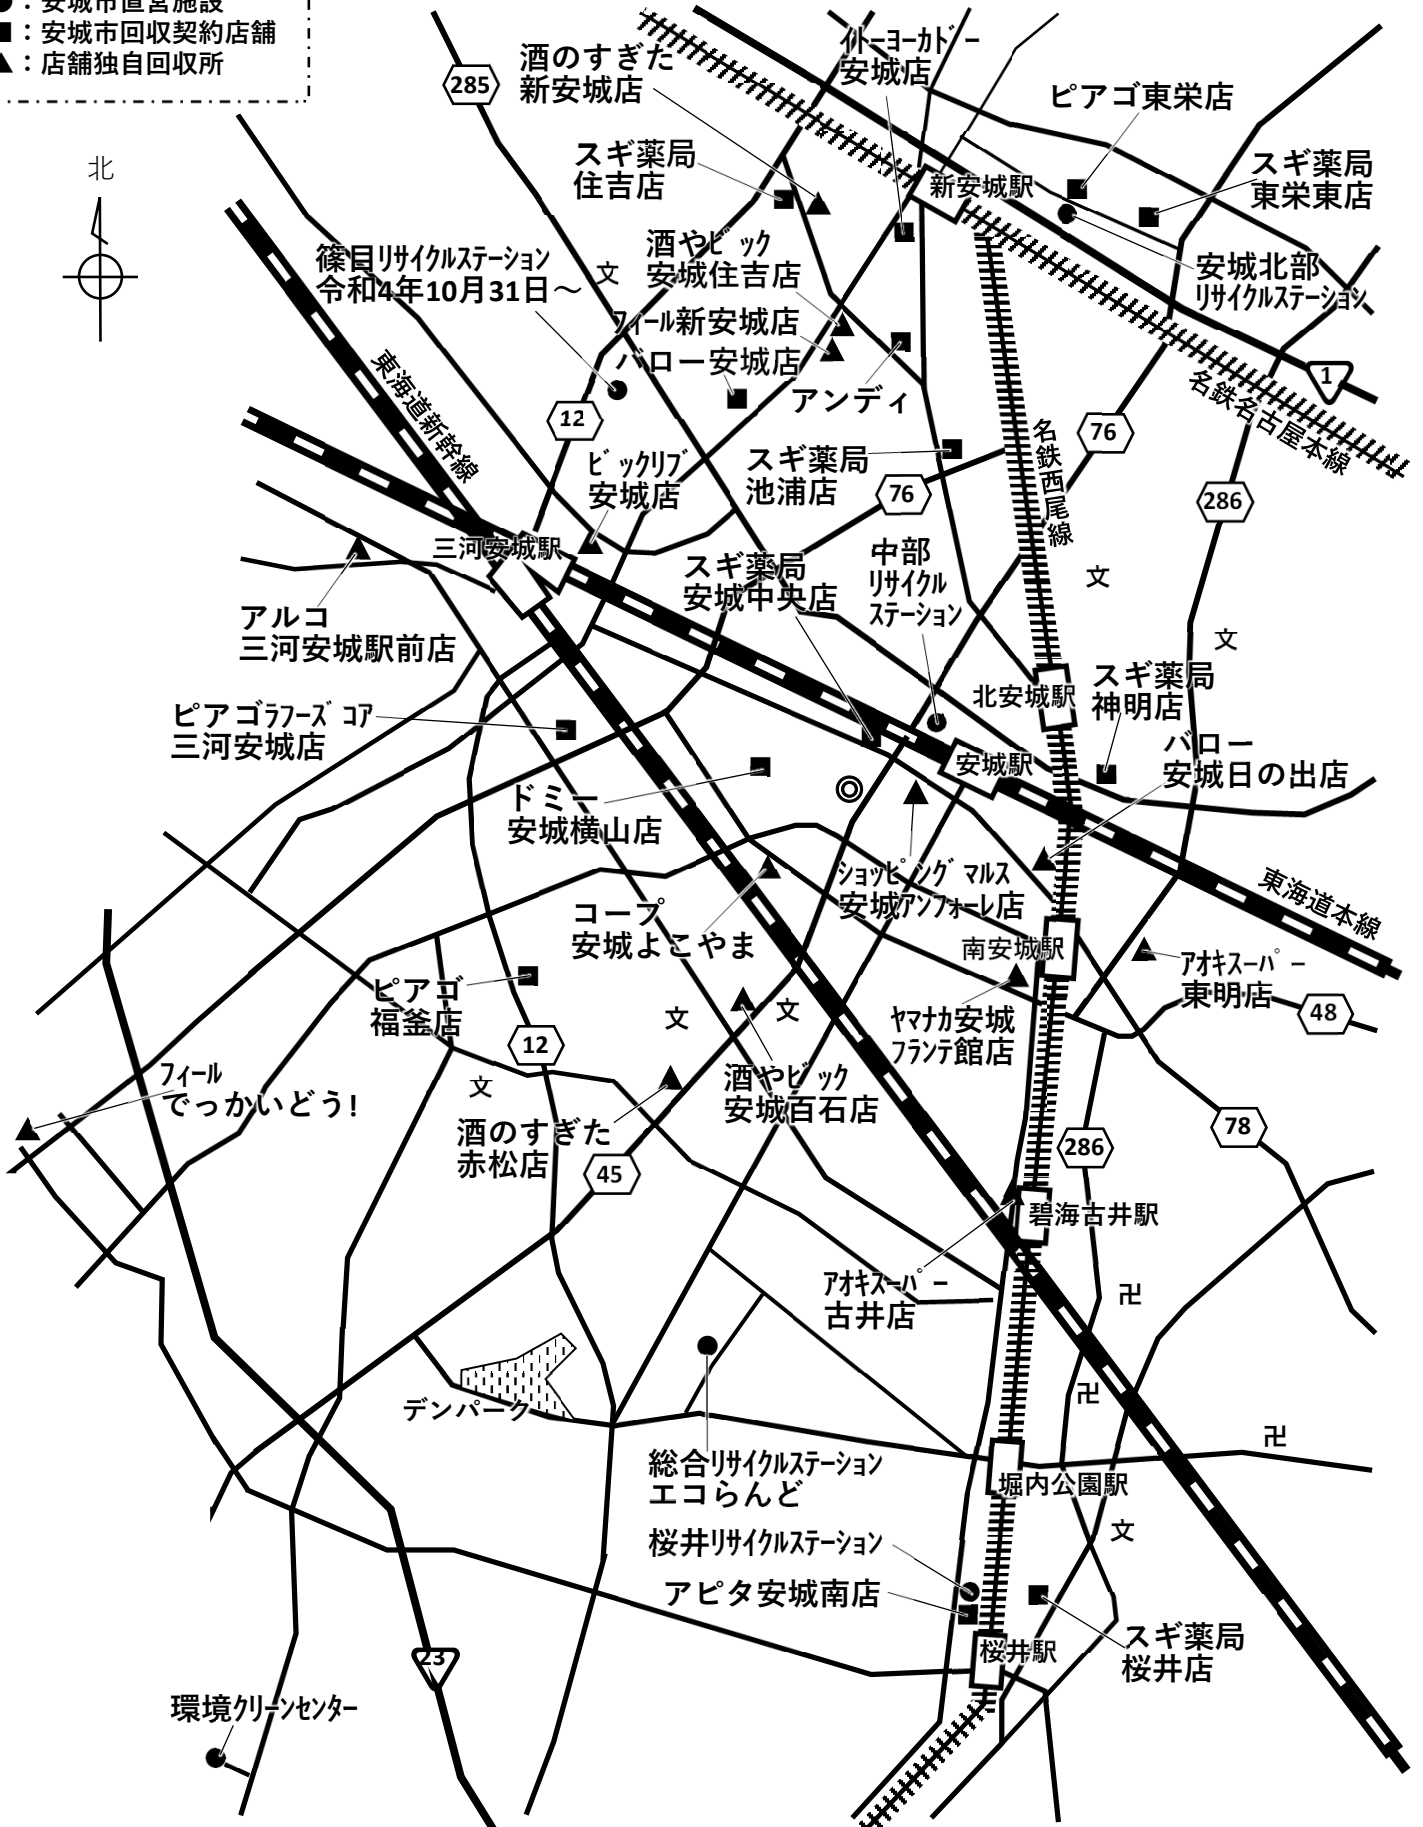

# 安城市ペットボトル回収場所

【令和5年4月21日現在】

- : 安城市直営施設
- : 安城市回収契約店舗
- ▲ : 店舗独自回収所

※ 安城市が把握していない独自の回収場所を設置した店舗等もありますので、上記が全てではありません。