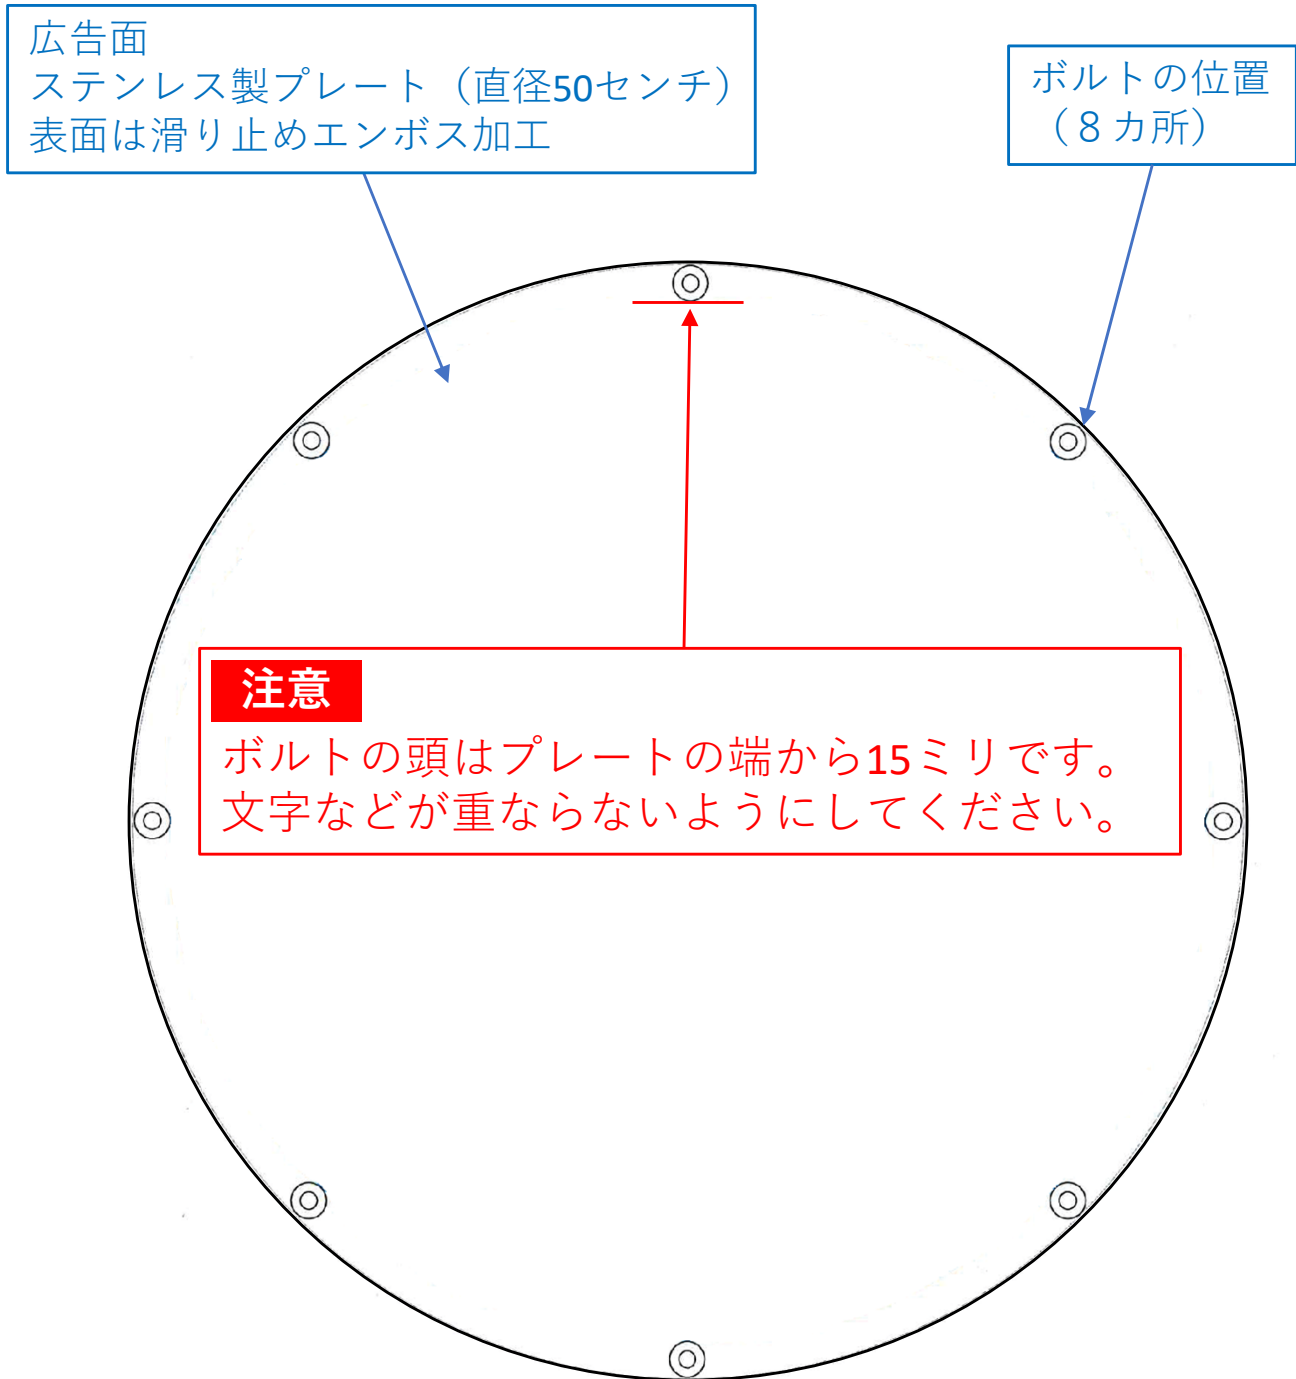

【広告デザイン作成の注意事項】

注意

表面は滑り止めエンボス加工シートのため、

- ・あまり細かい線のデザインはオススメしていません。
- ・QRコードは、小さいと読み取りできない場合があります。