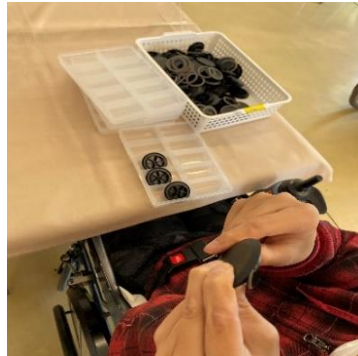

活動紹介

車部品組付け

販売

製品紹介

100enn <table border="0"> <tr> <td> Plain プレーン</td> <td> Sesame ごま</td> <td> green tea 緑茶</td> <td> Coffeen コーヒー</td> </tr> <tr> <td> cocoa ココア</td> <td> pumpkin カボチャ</td> <td> Earl Gray Tea 紅茶</td> <td></td> </tr> <tr> <td> chocolate チョコ</td> <td> Salt しお</td> <td> roasted tea ほうじ茶</td> <td></td> </tr> </table>				100enn ミックスクッキー 8個入 [A] プレーン 緑茶 ココア ごま [B] プレーン 緑茶 コーヒー チョコ
150enn 夏限定 7~10月 Salt lemon しおれもん	100enn 秋冬限定 11月~2月 Drain cherry ドレンチェリー	200enn Coconut tuile ココナッツ Amande tuile アーモンド