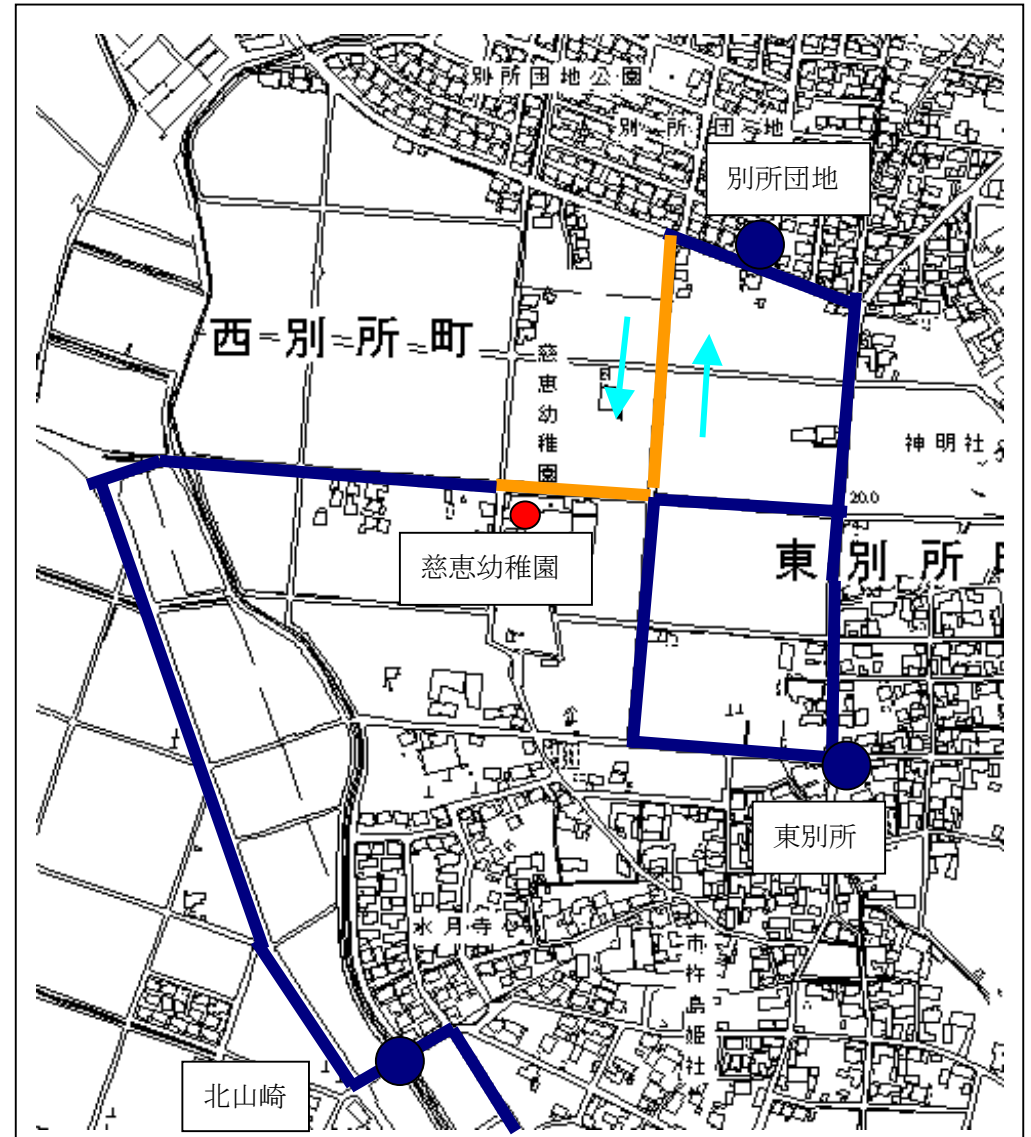

凡 例	
1便行きルート	
1便帰りルート	
2便以降ルート	
通学路	
規制区間	

新ルートは、午前7時から8時の間、車両進入禁止のため、1便の行き（7時25分頃）は現行のルート（慈恵幼稚園交差点右折）とし、1便の帰り（8時37分頃）および2便以降すべて新ルートとなります。