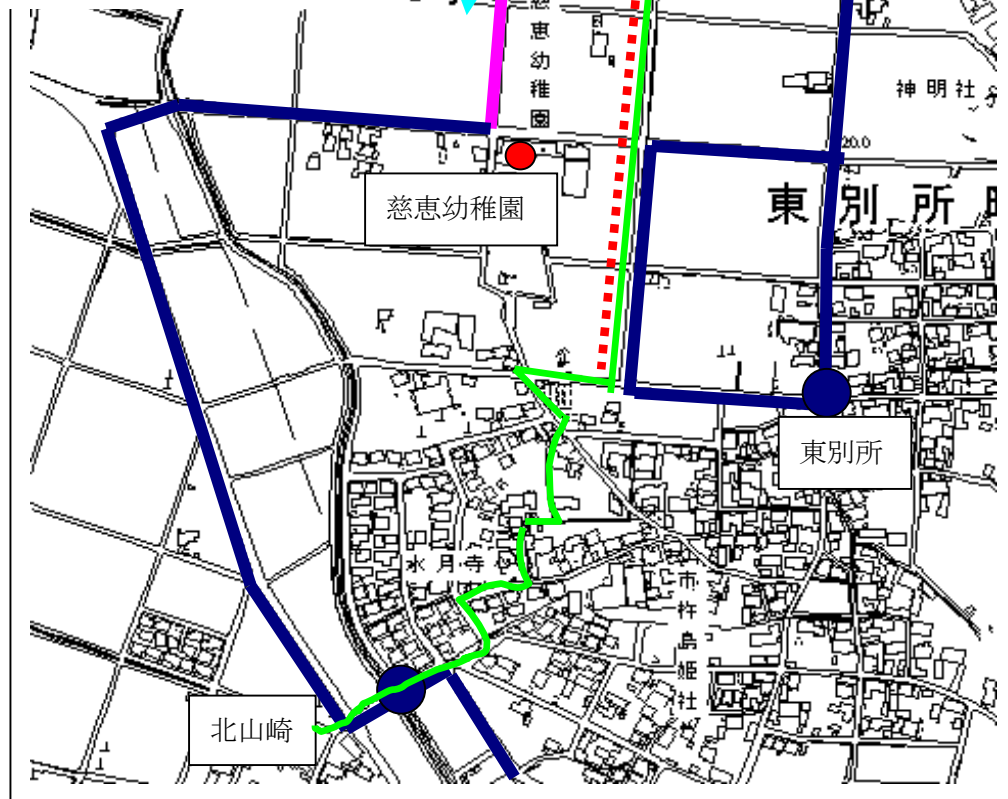

凡 例	
1便行きルート	
1便帰りルート	
2便以降ルート	
通学路	
規制区間	

新ルートは、午前7時から8時の間、車両進入禁止のため、1便の行き（7時25分頃）は現行のルート（慈恵幼稚園交差点右折）とし、1便の帰り（8時37分頃）および2便以降すべて新ルートとなります。