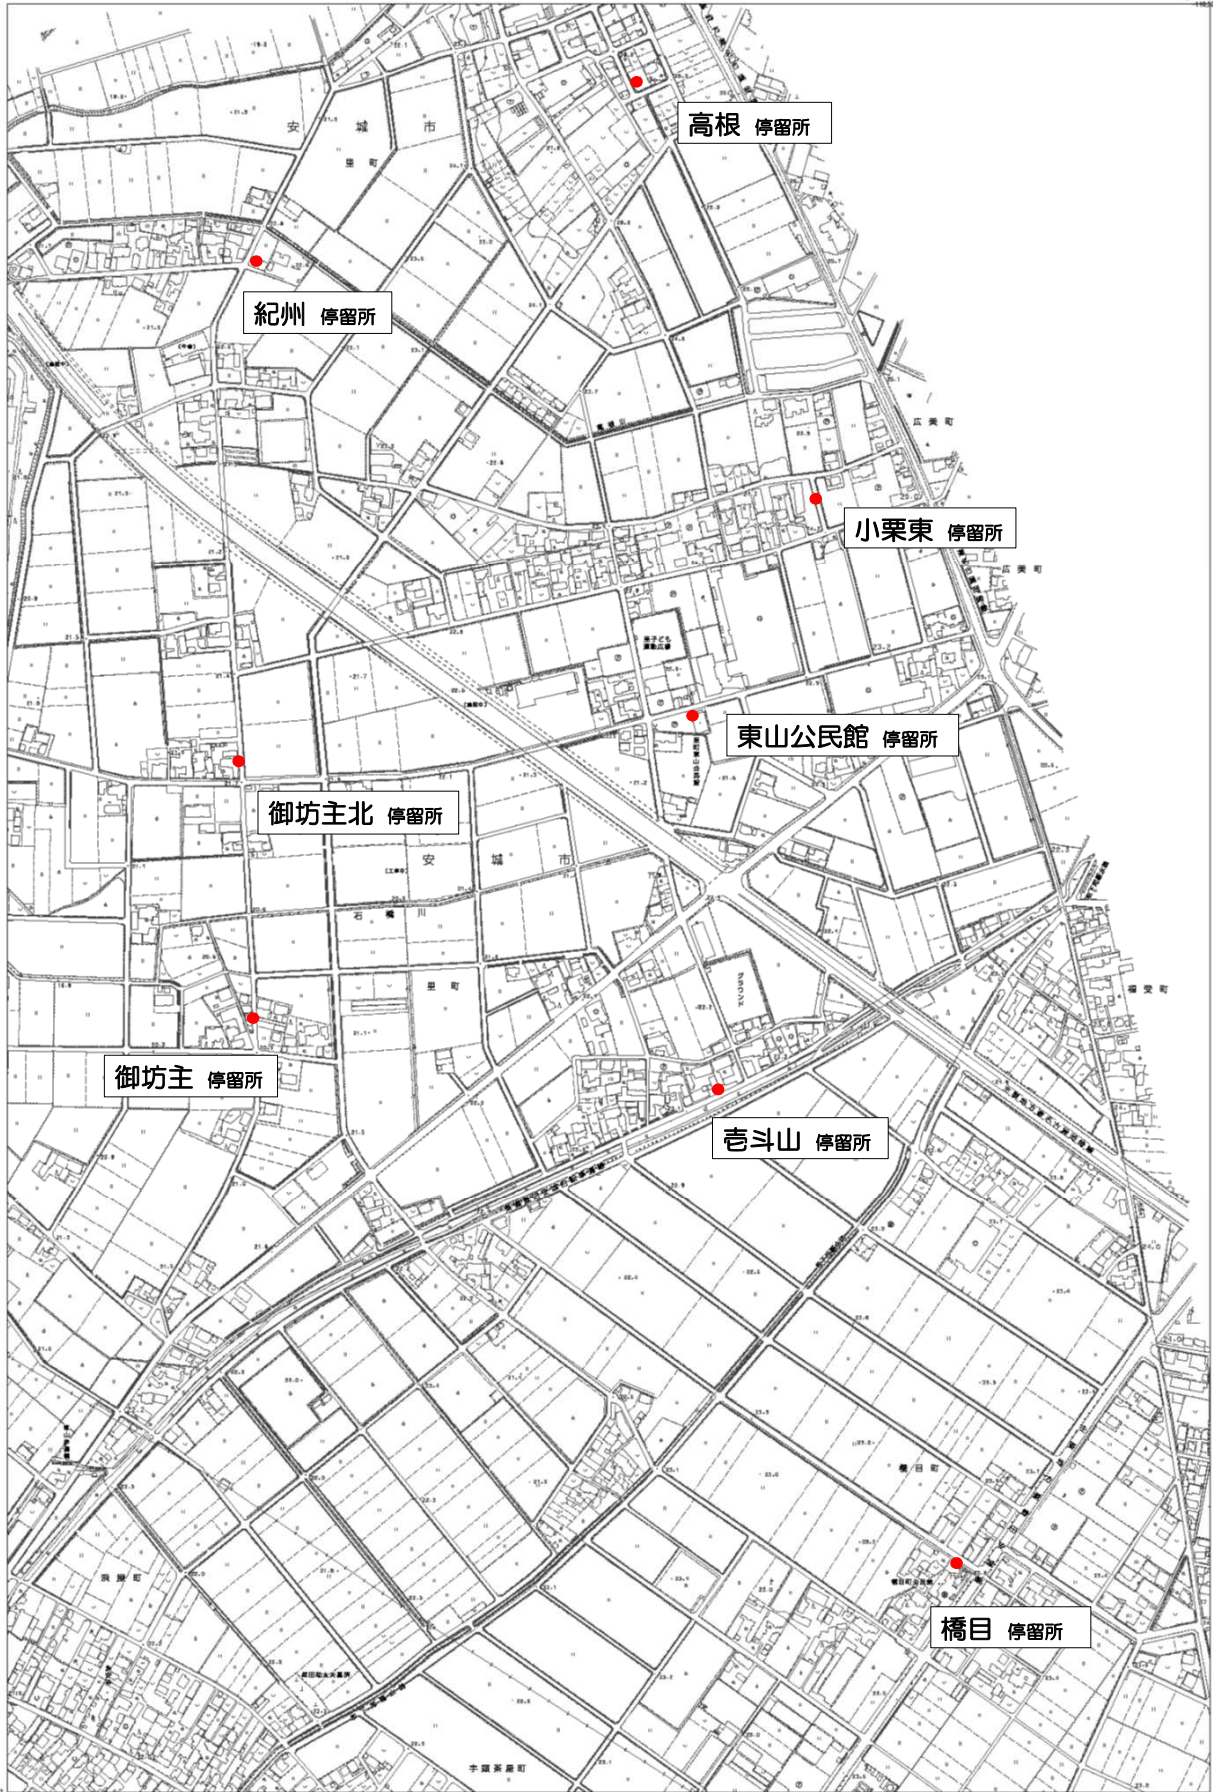

里・橋目地区 あんくるタクシー停留所

里・橋目地区 あんくるタクシー停留所位置図

高根停留所 位置図

現地写真

紀州停留所 位置図

現地写真

小栗東停留所 位置図

現地写真

東山公民館停留所 位置図

現地写真

御坊主北停留所 位置図

現地写真

御坊主停留所 位置図

現地写真

寺斗山停留所 位置図

現地写真

橋目停留所 位置図

現地写真