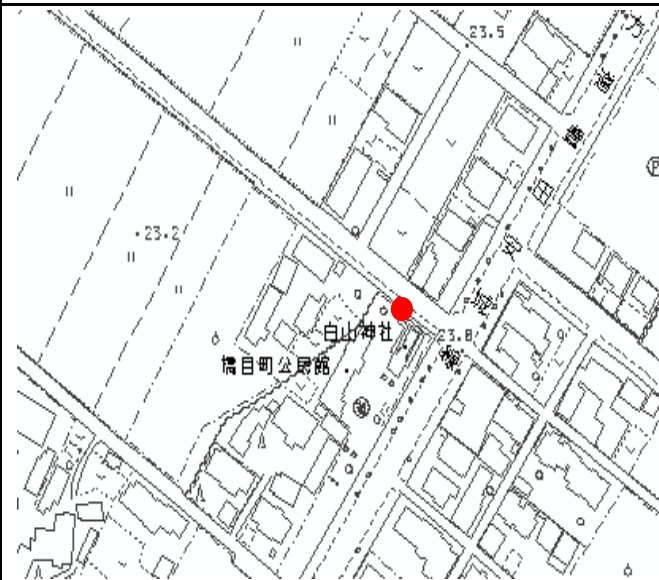

里・橋目地区 あんくるタクシー停留所

里・橋目地区 あんくるタクシー停留所位置図

高根停留所 位置図

現地写真

紀州停留所 位置図

現地写真

小栗東停留所 位置図

現地写真

東山公民館停留所 位置図

現地写真

御坊主北停留所 位置図

現地写真

御坊主停留所 位置図

現地写真

寺斗山停留所 位置図

現地写真

橋目停留所 位置図

現地写真