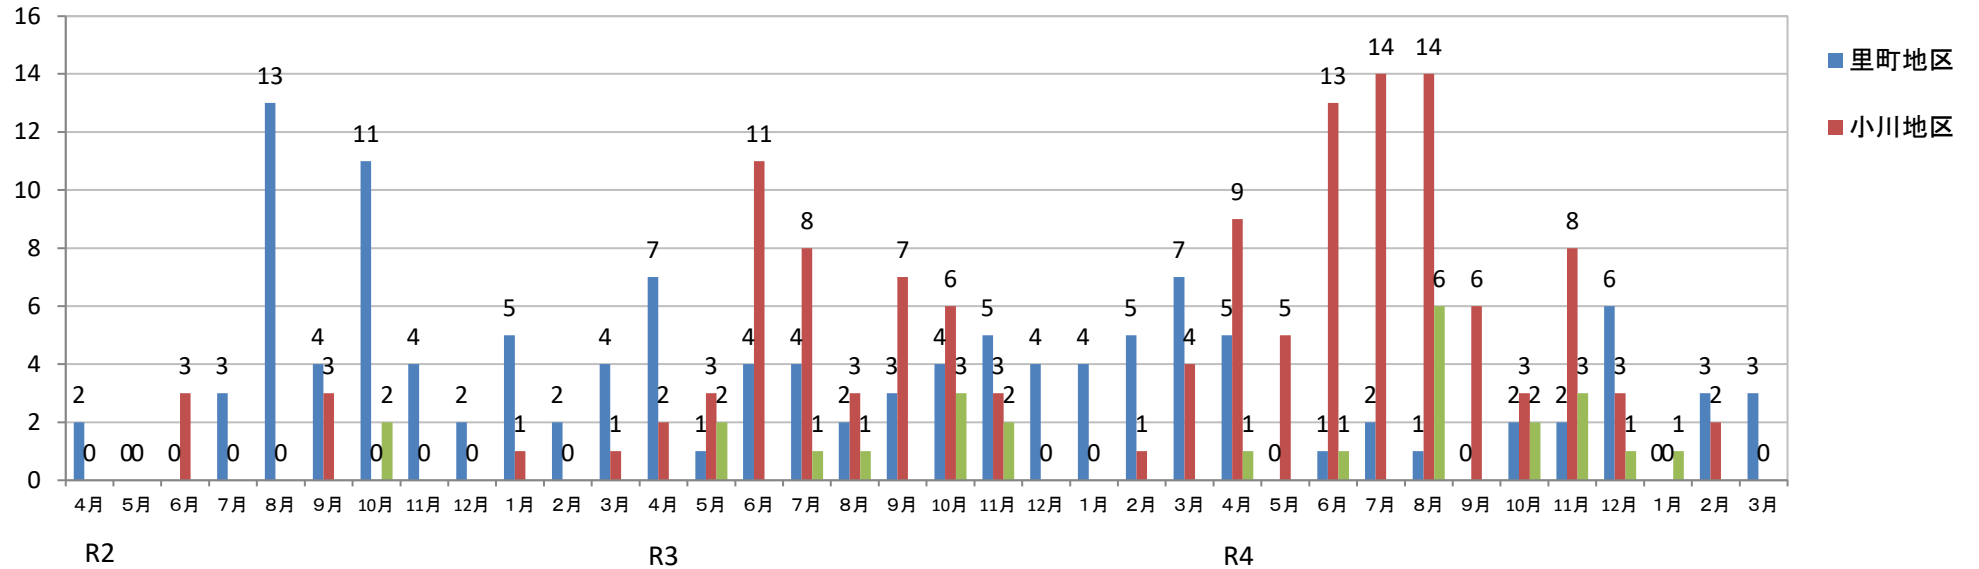

あんくるタクシー利用実績(令和2年4月～令和5年3月)

月ごとの地区別利用人数

月ごとの地区別利用便数