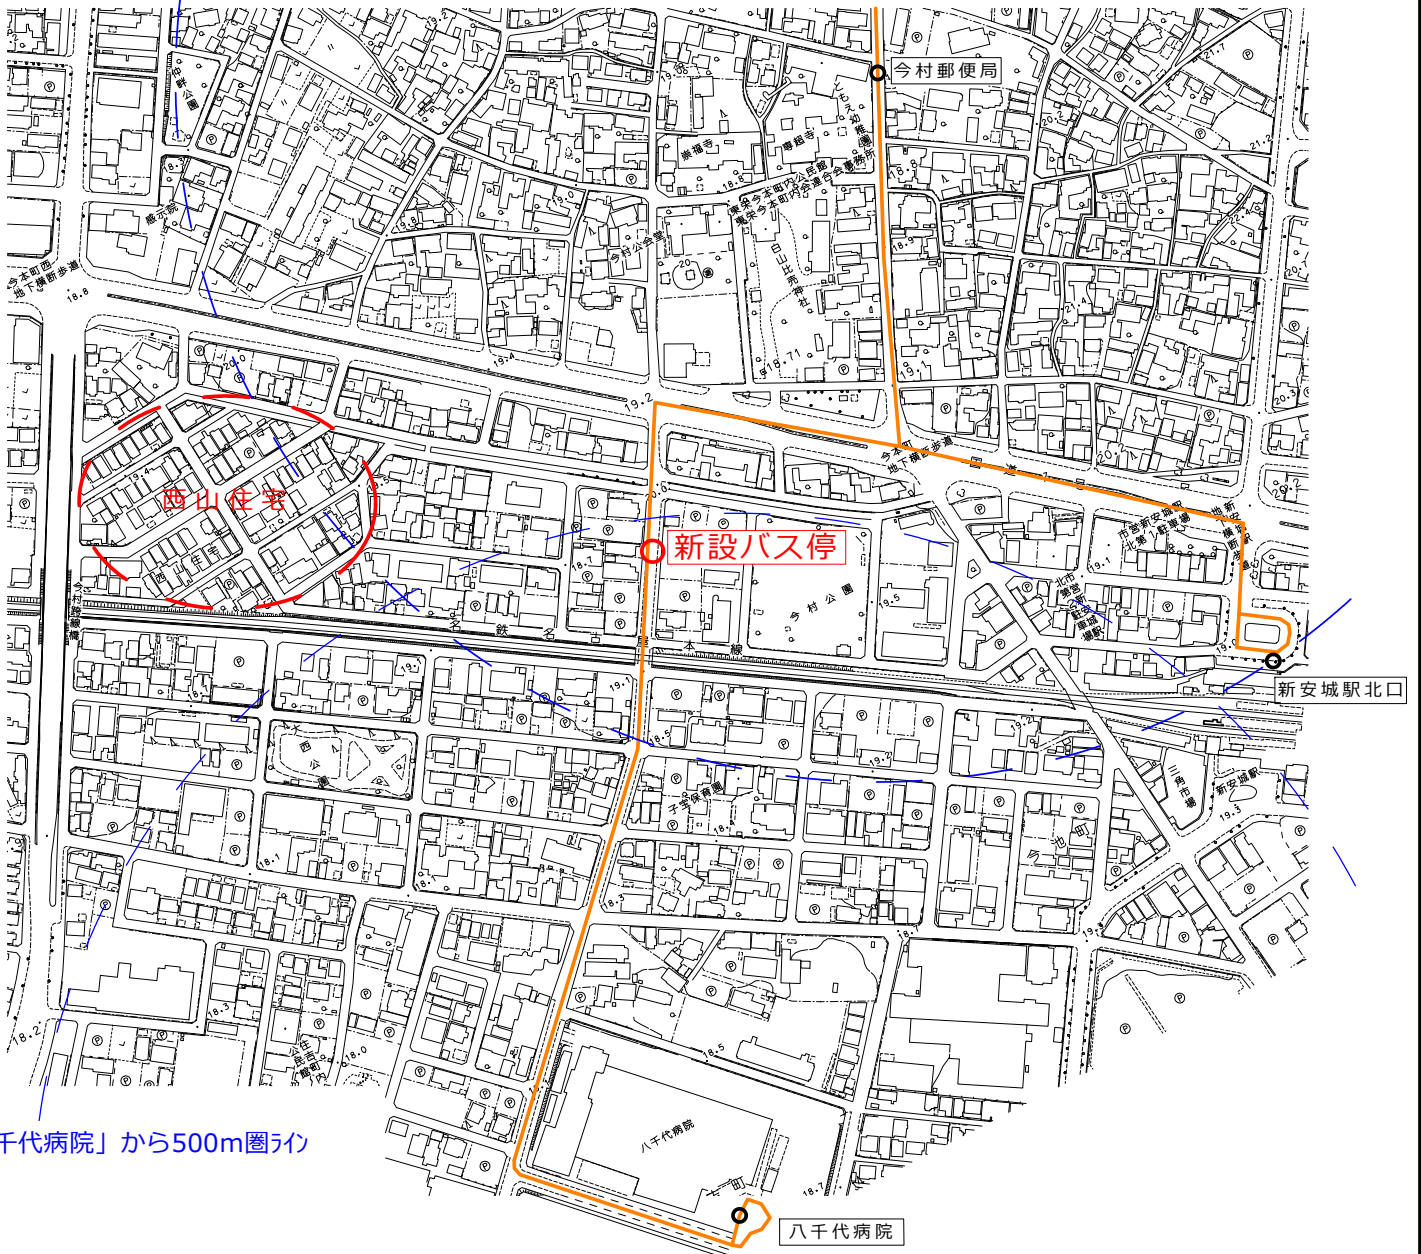

概要： 今本町町内会より、西山住宅付近へのバス停新設要望あり。

西山住宅は高齢化が進んでいる地区であり、今後公共交通手段の需要が高まることが予想される地域である。

現在、この住宅から一番近いあんくるバス北部線のバス停は「今村郵便局」であり、約600mの距離があるため、「八千代病院」と「今村郵便局」までの間の現在のバス路線ルート上で、より住宅に近い位置に停留所を新設することで、利便性の向上・利用促進を図ることを目的とする。

路線：市道 今本篠目線

停留所：新設1か所 停留所名（案）「今村公園」、「今村公園西」、「東栄町一丁目」

今後のスケジュール

6月15日 総合交通会議（会議終了後）運輸局への手続き

9月15日 広報あんじょうにダイヤ改正記事掲載(予定) 9/15号
チラシ等の地元回覧、及び各バス停へ事前案内掲示

10月1日 新停留所の運用開始

位置図

「今村郵便局」から500m圏内

「八千代病院」から500m圏内

○事前確認事項

道路管理者、安城警察（規制係） 協議済