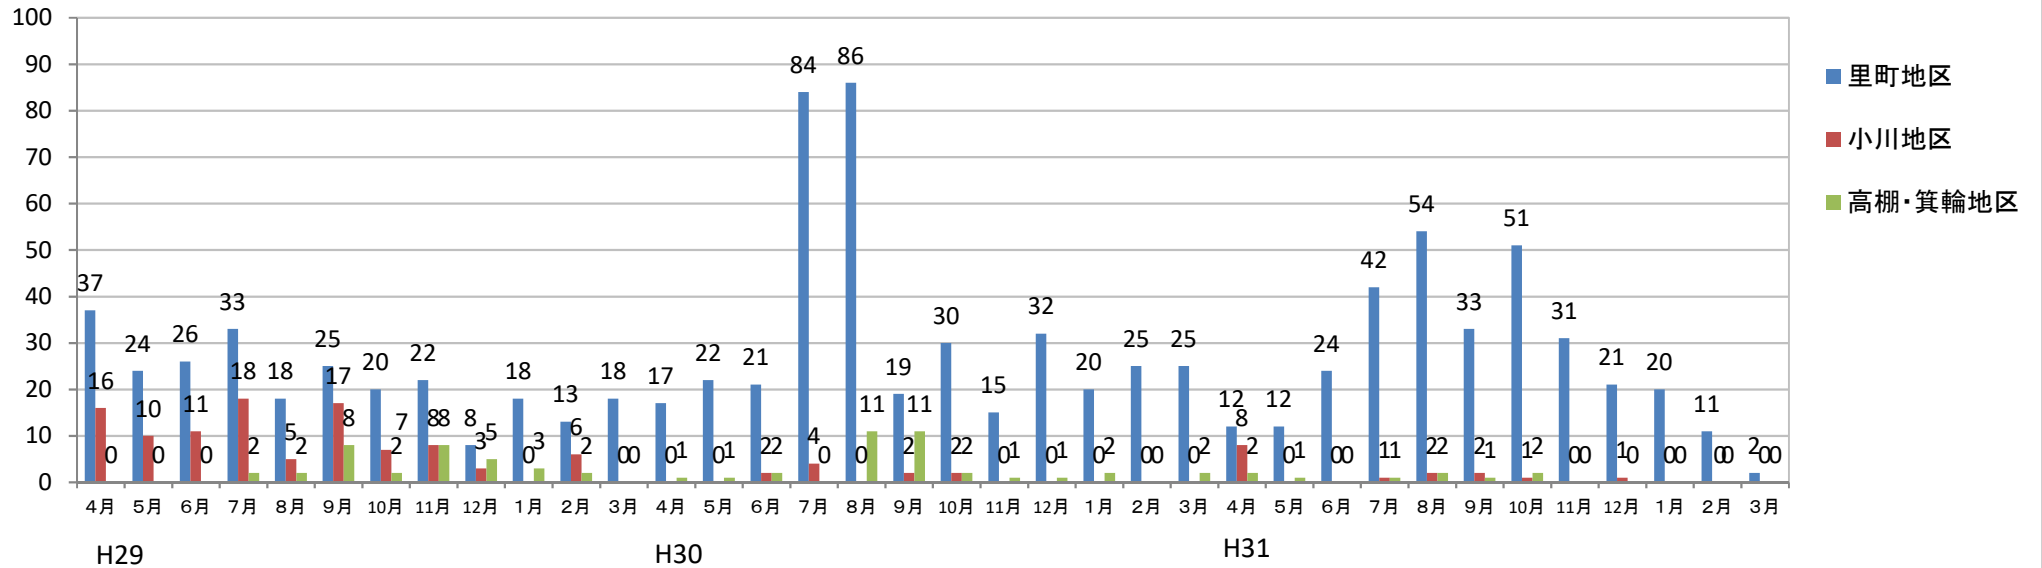

あんくるタクシー利用実績(平成29年4月～令和2年3月)

月ごとの地区別利用人数

月ごとの地区別利用便数