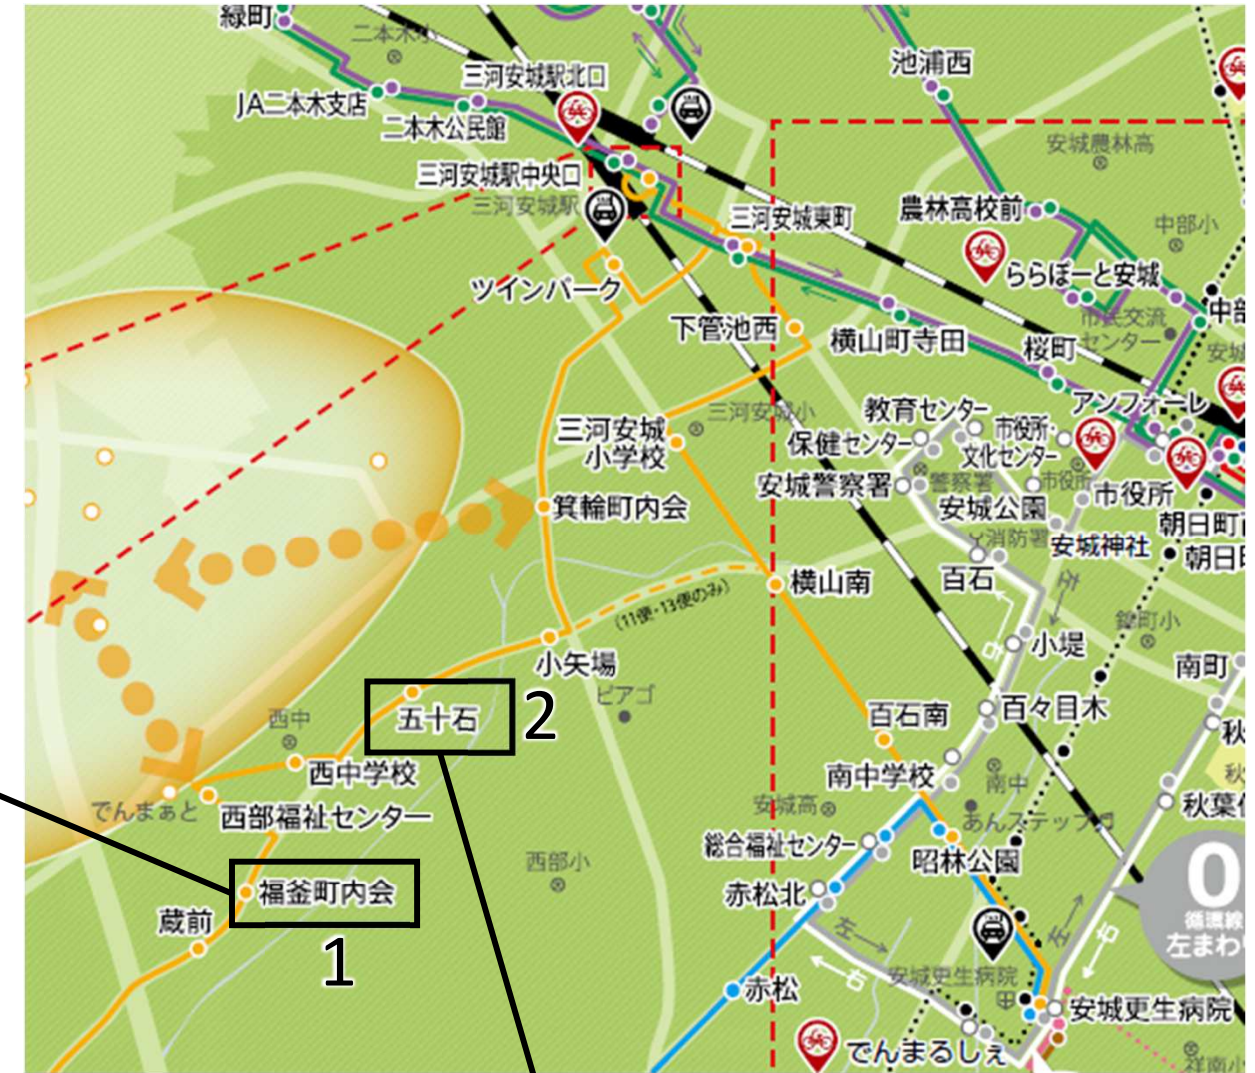

1 高棚線・福釜町内会バス停

移設日：令和8年3月25日

(1) 移設位置関係図

(2) 移設後写真

・ 20m程度離れた町内会駐車場敷地内に移設

2 高棚線 五十石バス停

移設日：令和8年6月1日

(1) 設置位置関係図

(2) 移設後写真

高棚方面

・ 150m程度離れた西中学校東交差点付近に移設