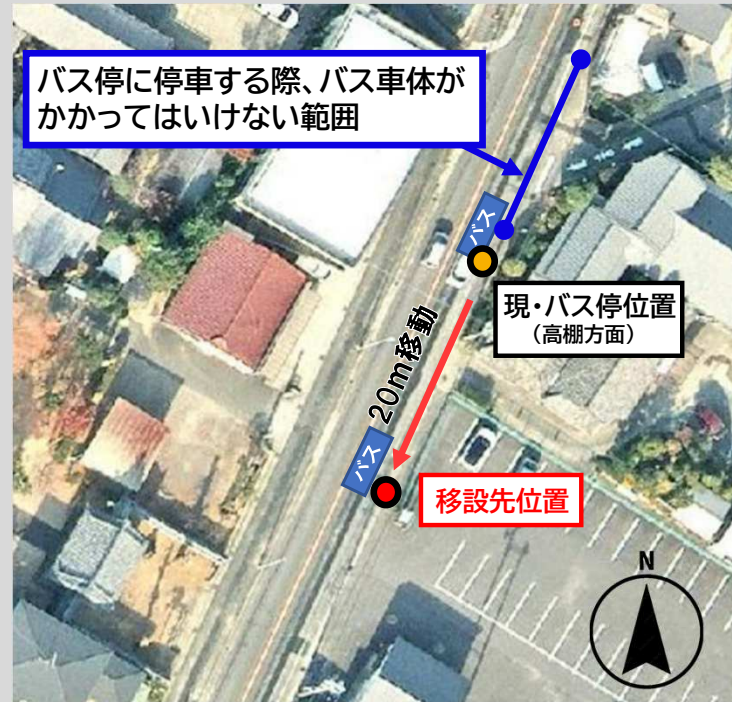

1 高棚線・福釜町内会バス停

移設日：令和8年3月25日

(1) 移設位置関係図

(2) 移設後写真

・ 20m程度離れた町内会駐車場敷地内に移設

2 高棚線 五十石バス停

移設日：令和8年6月1日

(1) 設置位置関係図

(2) 移設後写真

高棚方面

・ 150m程度離れた西中学校東交差点付近に移設