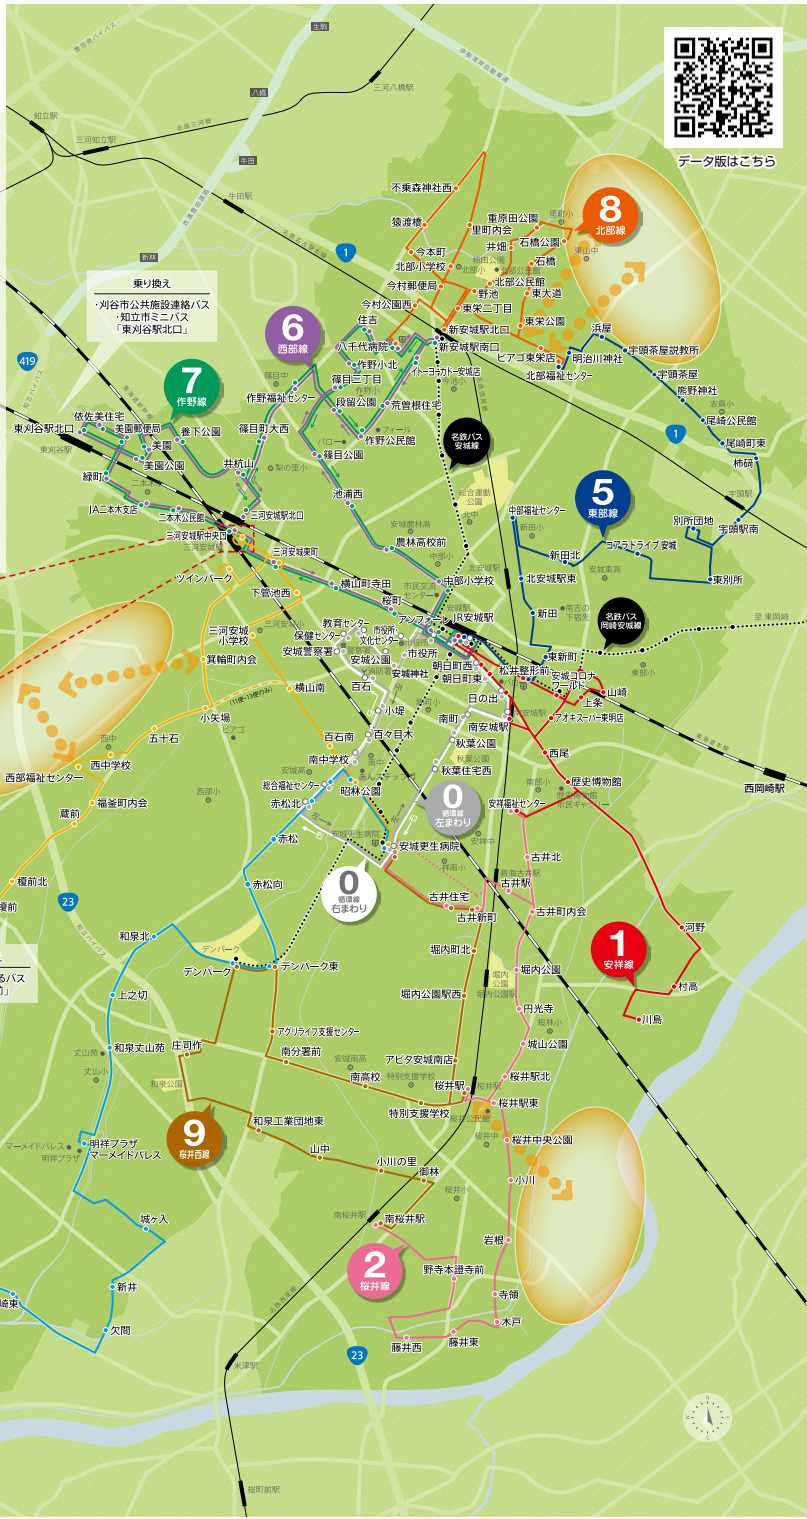

あんくるパス

0~9番系統

あんくるバス全線時刻表

2024年10月版

あんくるバス

0-9番系統
あんくるバスMAP

- 0 循環線 右まわり
 - 0 循環線 左まわり
 - 1 安祥線
 - 2 桜井線
 - 3 南部線
 - 4 高畑線
 - 5 東部線
 - 6 西部線
 - 7 作野線
 - 8 北部線
 - 9 桜井西線
- 名鉄路線バス
-  あんくるタクシー

データ版はこちら

1

安祥線 時刻表

↓前ページより

	第1便	第2便	第3便	第4便	第5便	第6便	第7便
川 島	7:17	8:40	10:15	11:48	14:15	15:47	17:26
村 高	7:19	8:42	10:17	11:50	14:17	15:49	17:28
河 野	7:21	8:44	10:19	11:52	14:19	15:51	17:30
安祥福祉センター	—	8:49	10:24	11:57	14:24	15:56	17:35
歴史博物館	7:25	8:52	10:26	11:59	14:26	15:58	17:37
西 尾	7:29	8:54	10:28	12:01	14:28	16:00	17:39
南 安 城 駅	7:33	8:58	10:32	12:05	14:32	16:04	17:44
日 の 出	7:34	8:59	10:33	12:06	14:33	16:05	17:45
朝日町東	7:35	9:00	10:34	12:07	14:34	16:06	17:46
朝日町西	7:36	9:01	10:35	12:08	14:35	16:07	17:47
JR安城駅 (着)	7:38	9:03	10:37	12:10	14:37	16:09	17:49
JR安城駅 (発)	7:41	9:06	10:40	12:13	14:40	16:12	17:54
松井整形前	7:44	9:09	10:43	12:16	14:43	16:15	17:59
安城コロナワールド	7:45	9:10	10:44	12:17	14:44	16:16	18:00
山 崎	7:47	9:12	10:46	12:19	14:46	16:18	18:02
上 条	7:48	9:13	10:47	12:21	14:48	16:20	18:03
アオキスパー東明店	—	9:15	10:49	12:23	14:50	16:22	18:05
南 安 城 駅	—	9:18	10:52	12:26	14:53	16:25	18:08