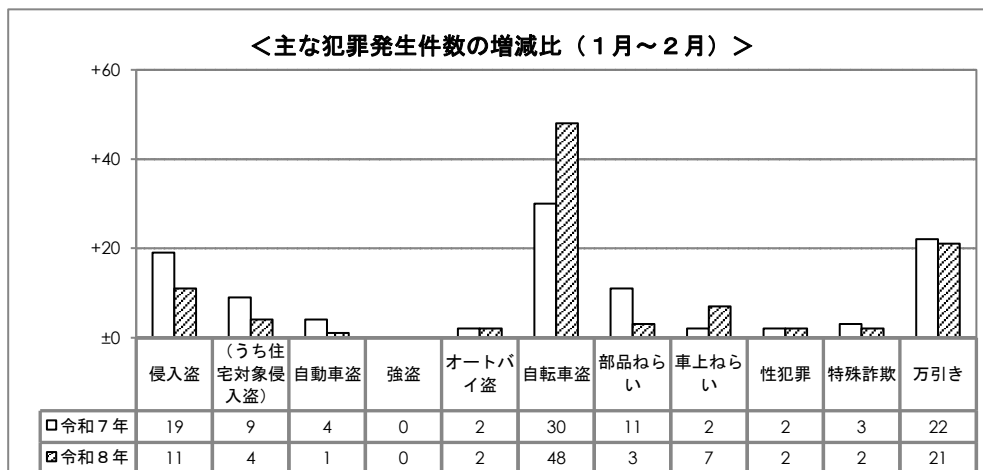

安城市の犯罪・交通事故発生状況

回 覧

令和8年3月号

1 犯罪発生状況

(1) 犯罪発生総数 (件数)

	愛知県			安城市		
	令和8年1月～2月	前年同期比	増減率(%)	令和8年1月～2月	前年同期比	増減率(%)
総数	9,521	+1,540	+19.3	177	+3	+1.7

(2) 主な犯罪の発生状況 (件数)

	愛知県			安城市		
	令和8年1月～2月	前年同期比	増減率(%)	令和8年1月～2月	前年同期比	増減率(%)
侵入盗	426	-15	-3.4	11	-8	-42.1
(うち住宅対象侵入盗)	190	+3	+1.6	4	-5	-55.6
自動車盗	90	-93	-50.8	1	-3	-75.0
強盗	16	+3	+23.1	0	±0	—
オートバイ盗	261	+120	+85.1	2	±0	±0.0
自転車盗	2,046	+396	+24.0	48	+18	+60.0
部品ねらい	313	-32	-9.3	3	-8	-72.7
車上ねらい	302	+37	+14.0	7	+5	+250.0
性犯罪	142	+33	+30.3	2	±0	±0.0
特殊詐欺(先月末)				2	-1	-33.3
万引き	1,255	+81	+6.9	21	-1	-4.5
合計	4,851	+530	+12.3	97	+2	+2.1

2 交通事故 (人身事故) の発生状況 (件数)

	安城市		
	令和8年1月～2月	前年同期比	増減率(%)
死亡	0	±0	—
重傷	2	±0	±0.0
軽傷	98	+3	+3.2
総数	100	+3	+3.1

3 小学区別主要犯罪認知件数

令和8年1月～2月末 分

は、2月(特殊詐欺は1月)に発生した主要犯罪を示しています。

犯罪種別 学区名	侵入盗	住宅対象 侵入盗	自動車盗	オート バイ盗	自転車盗	部品 ねらい	車上 ねらい	万引き	特殊詐欺 (先月末)	強盗
新 田					6					
安城中部	1				17		1	15		
安城南部	2	2			4					
安城西部	2									
安城東部							1			
安城北部					3		2	1	1	
錦 町					1					
志 貴	1									
高 棚	1	1	1				2	1		
丈 山	2									
明 和										
桜 井					4	3	1			
作 野	1	1								
祥 南										
二本木	1			1	1			1		
里 町										
桜 町					6					
桜 林					1			1		
今 池					1			1		
三河安城				1	3			1		
梨の里					1				1	
合 計	11	4	1	2	48	3	7	21	2	