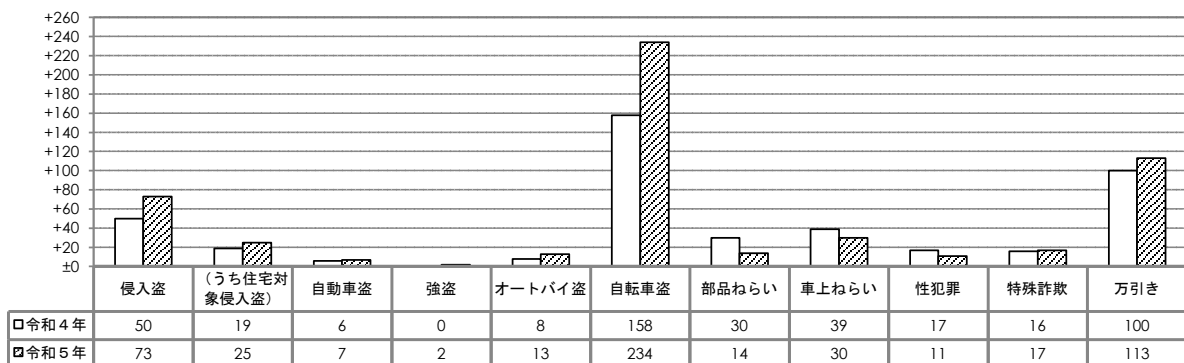

安城市の犯罪・交通事故発生状況

回 覧

令和5年11月

I 概況（令和5年1月～10月）

1 犯罪（刑法犯）の発生状況（暫定値）

（1）犯罪発生総数（件数）

	愛知県			安城市		
	令和5年1月～10月	前年同期比	増減率(%)	令和5年1月～10月	前年同期比	増減率(%)
総数	39,231	+5,153	+15	870	+14	+2

（2）主な犯罪の発生状況（件数）

<主な犯罪発生件数の増減比（1月～10月）>

2 交通事故（人身事故）の発生状況（件数）

	安城市		
	令和5年1月～10月	前年同期比	増減率(%)
死亡	2	-2	-50
重傷	7	-5	-42
軽傷	466	-17	-4
総数	475	-24	-5

II 町別の犯罪発生状況（令和5年1月～10月）

町名	総数	前年同期比	うち主要犯罪										
			侵入盗	住宅対象 侵入盗	自動車盗	オートバイ盗	自転車盗	部品ねらい	車上ねらい	万引き	強盗	性犯罪	特殊詐欺
里町	26	-1	2	2		1	5		1	2		1	
橋目町	0	-1											
柿碓町	2	-1					1					1	
尾崎町	1	-9					1						
宇頭茶屋町	1	±0											
浜屋町	1	+1											
東栄町	61	+9	1	1		1	11	2	1	14		1	
今本町	13	+2	1				9	1					
今池町	28	+8	1	1			7	2		9			1
住吉町	43	-11	4	1		1	9		5	12		1	
篠目町	21	-5	1		1		5			4	1		1
井杭山町	4	-2	2	1				1	1				
池浦町	12	-12	1	1			4	1	1				1
弁天町	8	+5			1		4						
新田町	21	+1	1				7		1	5			
新明町	3	-3					1						
東新町	2	-2	1	1									
西別所町	1	±0										1	
東別所町	2	±0							1				1
別郷町	2	-1							1				
北山崎町	3	±0					1						
高木町	2	±0								2			
大岡町	0	-2											
山崎町	0	-1											
上条町	4	-1											
浜富町	27	+4					10		1				
法連町	0	-3											
東明町	5	+3	1				3						
明治本町	13	+4	1			1				9			
昭和町	9	+5					4		1				1
大東町	7	+2	1	1			1						
桜町	10	-3					5						
御幸本町	42	+17					28		2				
朝日町	7	-8	1				2						1
相生町	9	+4	1	1			2		1				
末広町	1	-2								1			
花ノ木町	3	+2					1						
小堤町	2	±0					1						
錦町	2	±0								1			
日の出町	4	-8					2			1			
南町	7	+3	1	1						2			
安城町	33	-1			1	1	19	1	1	1		1	
横山町	35	-2	3			1	14		1	8			
百石町	9	-5					4			3			
城南町	8	+5										1	
大山町	5	±0					3						
河野町	1	+1	1	1									
箕輪町	3	-2	1			1	1						
二本木町	2	±0	1				1						
美園町	15	-2	2	2		1	3						
緑町	11	-8					3		2	1			
二本木新町	11	-2					4		1		1		