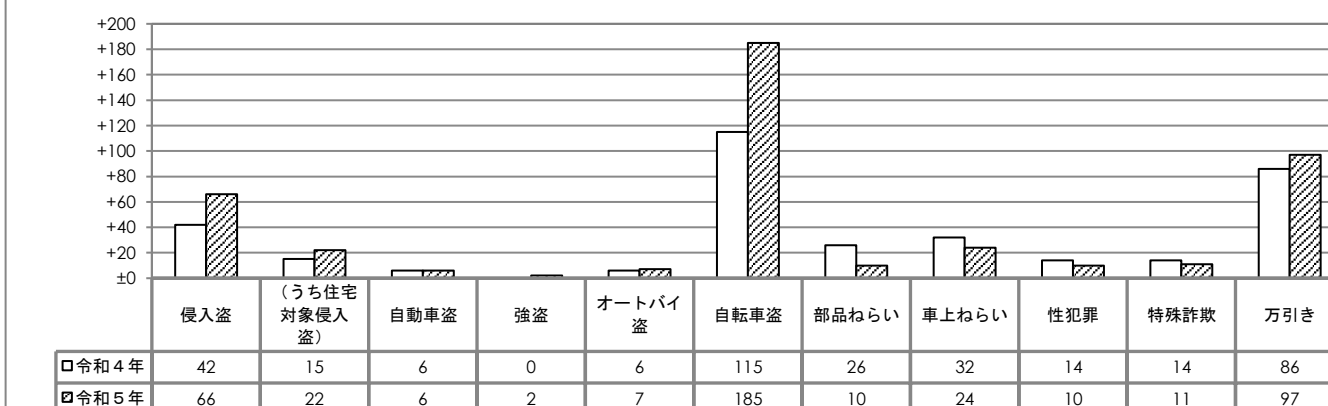

安城市の犯罪・交通事故発生状況

回 覧

令和5年9月

I 概況（令和5年1月～8月）

1 犯罪（刑法犯）の発生状況（暫定値）

（1）犯罪発生総数（件数）

	愛知県			安城市		
	令和5年1月～8月	前年同期比	増減率(%)	令和5年1月～8月	前年同期比	増減率(%)
総数	30,728	+4,313	+16	705	+23	+3

（2）主な犯罪の発生状況（件数）

<主な犯罪発生件数の増減比（1月～8月）>

2 交通事故（人身事故）の発生状況（件数）

	安城市		
	令和5年1月～8月	前年同期比	増減率(%)
死亡	1	-3	-75
重傷	5	-4	-44
軽傷	358	-7	-2
総数	364	-14	-4

II 町別の犯罪発生状況（令和5年1月～8月）

町名	総数	前年同期比	うち主要犯罪											
			合計	侵入盗	住宅対象 侵入盗	自動車盗	オートバイ盗	自転車盗	部品ねらい	車上ねらい	万引き	強盗	性犯罪	特殊詐欺
里町	20	±0	10	2	2			4		1	2		1	
橋目町		-1	0											
柿碕町	2	±0	2					1					1	
尾崎町	1	-5	1					1						
宇頭茶屋町	1	±0	0											
浜屋町	1	+1	0											
東栄町	51	+9	27	1	1			1	8	2	1	13		1
今本町	10	+1	8	1					6	1				
今池町	25	+10	18	1	1				6	2		9		
住吉町	35	-12	27	4	1			1	7		5	9		1
篠目町	18	-2	12	1			1		5			3	1	1
井杭山町	3	-2	3	2	1						1			
池浦町	7	-11	5						4		1			
弁天町	4	+1	4				1		3					
新田町	17	+1	11	1					4		1	5		
新明町	3	-2	1						1					
東新町	1	-1	1	1	1									
西別所町	1	±0	1										1	
東別所町	1	+1	1											1
別郷町	1	-2	0											
北山崎町	3	±0	1						1					
高木町	2	±0	2									2		
大岡町		-1	0											
山崎町		±0	0											
上条町	3	-2	0											
浜富町	23	+4	11						10		1			
法連町		-1	0											
東明町	4	+3	3	1					2					
明治本町	12	+5	10	1								9		
昭和町	7	+4	5						4					1
大東町	4	+1	2	1	1				1					
桜町	8	-3	4						4					
御幸本町	37	+23	25						24		1			
朝日町	6	-7	3	1					1					1
相生町	6	+3	4	1	1				2		1			
末広町	1	-2	1									1		
花ノ木町	1	±0	1						1					
小堤町	1	+1	1						1					
錦町	2	+1	1									1		
日の出町	4	-7	3						2			1		
南町	7	+4	3	1	1							2		
安城町	29	+4	21				1	1	15	1	1	1		1
横山町	21	-11	16	3					8		1	4		
百石町	6	-5	6						4			2		
城南町	8	+5	1											1
大山町	3	-1	2						2					
河野町		±0	0											
箕輪町	3	-2	3	1				1	1					
二本木町	2	±0	2	1					1					
美園町	13	-1	6	2	2			1	3					
緑町	10	-6	5						2		2	1		
二本木新町	11	+2	6						4		1		1	