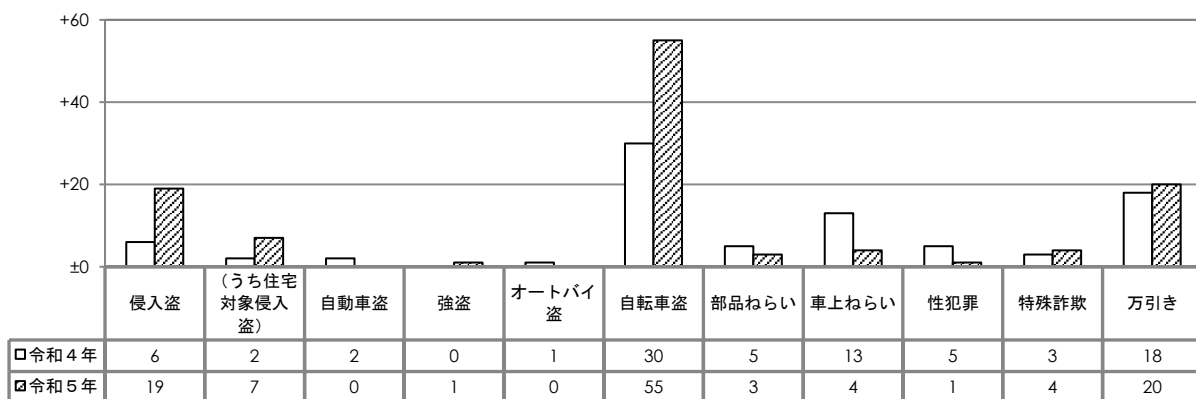

## I 概況（令和5年1月～2月）

### 1 犯罪（刑法犯）の発生状況（暫定値）

#### (1) 犯罪発生総数（件数）

	愛知県			安城市		
	令和5年1月～2月	前年同期比	増減率(%)	令和5年1月～2月	前年同期比	増減率(%)
総数	6,962	+1,191	+21	166	-9	-5

<主な犯罪発生件数の増減比（1月～2月）>