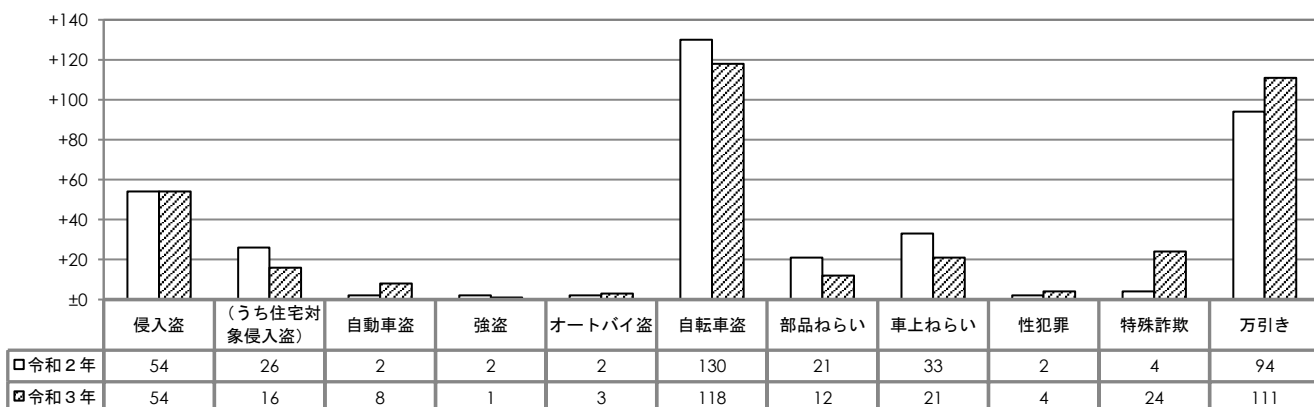

安城市の犯罪・交通事故発生状況

回 覧

令和3年11月

I 概況（令和3年1月～10月）

1 犯罪（刑法犯）の発生状況（暫定数）

（1）犯罪発生総数（件数）

	愛知県			安城市		
	令和3年1月～10月	前年同期比	増減率(%)	令和3年1月～10月	前年同期比	増減率(%)
総数	31,140	-2,151	-6	737	+30	+4

（2）主な犯罪の発生状況（件数）

	愛知県			安城市		
	令和3年1月～10月	前年同期比	増減率(%)	令和3年1月～10月	前年同期比	増減率(%)
侵入盗	1,784	-449	-20	54	±0	±0
（うち住宅対象侵入盗）	873	-289	-25	16	-10	-38
自動車盗	621	+220	+55	8	+6	+300
強盗	73	±0	±0	1	-1	-50
オートバイ盗	364	-99	-21	3	+1	+50
自転車盗	5,655	-384	-6	118	-12	-9
部品ねらい	975	-32	-3	12	-9	-43
車上ねらい	1,260	-249	-17	21	-12	-36
性犯罪	281	+5	+2	4	+2	+100
特殊詐欺				24	+20	+500
万引き	4,573	-64	-1	111	+17	+18
合計	15,586	-1,052	-6	356	+12	+3

<重点犯罪発生件数の増減比（1月～10月）>

2 交通事故（人身事故）の発生状況（件数）

	安城市		
	令和3年1月～10月	前年同期比	増減率(%)
死亡	3	+2	+200
重傷	13	-5	-28
軽傷	384	-17	-4
総数	400	-20	-5