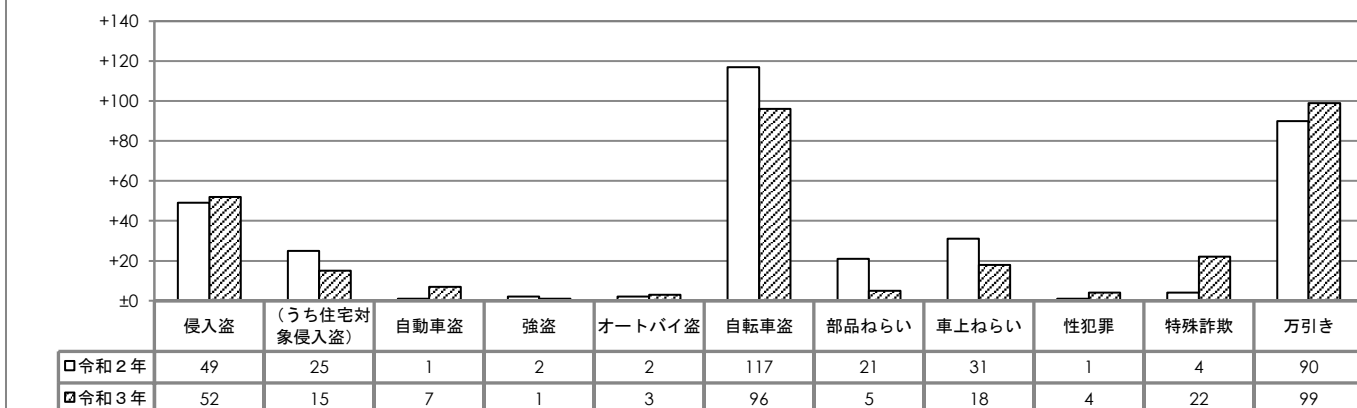

安城市の犯罪・交通事故発生状況

回 覧

令和3年10月

I 概況（令和3年1月～9月）

1 犯罪（刑法犯）の発生状況（暫定数）

（1）犯罪発生総数（件数）

	愛知県			安城市		
	令和3年1月～9月	前年同期比	増減率(%)	令和3年1月～9月	前年同期比	増減率(%)
総数	28,000	-2,003	-7	653	+14	+2

（2）重点犯罪の発生状況（件数）

<重点犯罪発生件数の増減比（1月～9月）>

2 交通事故（人身事故）の発生状況（件数）

	安城市		
	令和3年1月～9月	前年同期比	増減率(%)
死亡	2	+1	+100
重傷	11	-4	-27
軽傷	341	-16	-4
総数	354	-19	-5

II 町別の犯罪発生状況（令和3年1月～9月）

町名	総数	前年同期比	うち重点犯罪												
			合計	侵入盗	住宅対象 侵入盗	自動車盗	オートバイ盗	自転車盗	部品ねらい	車上ねらい	万引き	強盗	性犯罪	特殊詐欺	
里町	21	-1	13	3					4	1	2	3			
橋目町	2	+1	0												
柿碕町	3	+2	2			1				1					
尾崎町	3	-8	0												
宇頭茶屋町	2	+1	0												
浜屋町	2	-1	0												
東栄町	39	+5	23						12	1	1	8	1		
今本町	12	-8	7						6		1				
今池町	17	-5	7	2	2				3						2
住吉町	28	-12	12					1	1		1	9			
篠目町	16	+4	8	1					3	1					3
井杭山町	2	+1	2	1							1				
池浦町	13	+5	4	1	1							2			1
弁天町	5	+1	3						3						
新田町	17	+5	14	2					3			9			
新明町	8	+2	3						1					1	1
東新町	5	+1	0												
西別所町	2	+1	0												
東別所町	2	-2	2								1				1
別郷町	1	±0	1								1				
北山崎町		-1	0												
高木町	1	+1	1												1
大岡町	2	±0	0												
山崎町		-1	0												
上条町	4	+1	0												
浜富町	11	-5	3						2		1				
法連町		-4	0												
東明町	2	+1	2								1	1			
明治本町	11	+9	11							1		10			
昭和町	2	±0	1						1						
大東町	9	-8	5	3								2			
桜町	19	+10	6						5						1
御幸本町	11	-11	7						7						
朝日町	7	+5	2						1						1
相生町	6	+2	3				1		1						1
末広町	2	+1	1									1			
花ノ木町	1	-4	0												
小堤町	1	±0	0												
錦町	4	+1	2												2
日の出町	8	-3	5	1					1			3			
南町	8	+3	4				1					3			
安城町	29	+5	18	4	3				11			1			2
横山町	33	+10	9	3	1				2			4			
百石町	7	-3	3						1			2			
城南町	4	+3	4	1								1			2
大山町	3	-6	1						1						
河野町	3	+3	1	1	1										
箕輪町	10	+3	4				1		2		1				
二本木町	5	±0	2	1					1						
美園町	20	+8	9	2	1	1			2	1	1	1		1	
緑町	7	-2	3						2					1	
二本木新町	13	+4	6	2					3			1			