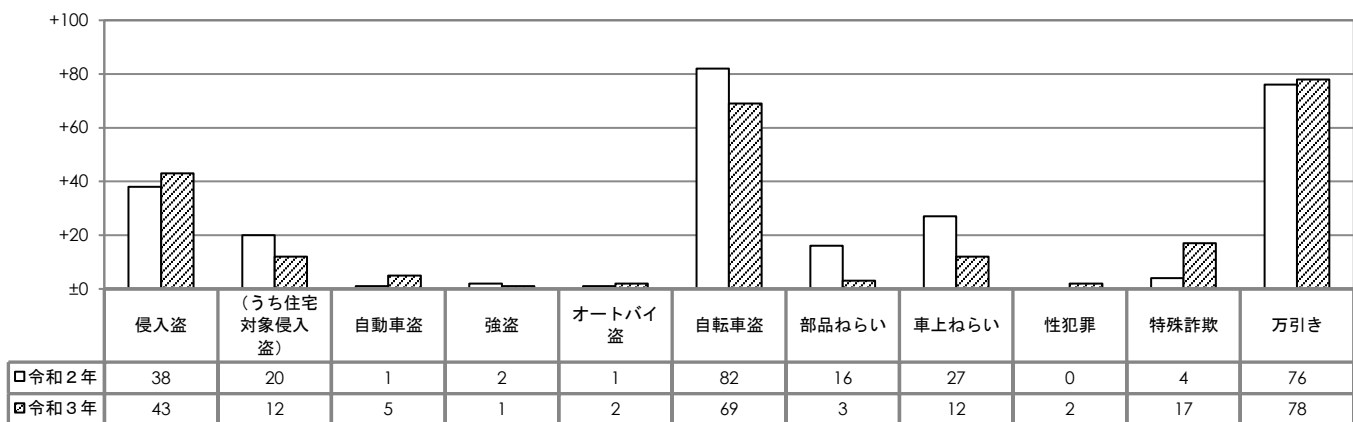

安城市の犯罪・交通事故発生状況

回 覧

令和3年8月

I 概況（令和3年1月～7月）

1 犯罪（刑法犯）の発生状況（暫定数）

（1）犯罪発生総数（件数）

	愛知県			安城市		
	令和3年1月～7月	前年同期比	増減率(%)	令和3年1月～7月	前年同期比	増減率(%)
総数	21,504	-2,032	-9	496	+4	+1

（2）重点犯罪の発生状況（件数）

<重点犯罪発生件数の増減比（1月～7月）>

2 交通事故（人身事故）の発生状況（件数）

	安城市		
	令和3年1月～7月	前年同期比	増減率(%)
死亡	2	+1	+100
重傷	10	-3	-23
軽傷	265	-2	-1
総数	277	-4	-1

II 町別の犯罪発生状況（令和3年1月～7月）

町名	総数	前年同期比	うち重点犯罪												
			合計	侵入盗	住宅対象 侵入盗	自動車盗	オートバイ盗	自転車盗	部品ねらい	車上ねらい	万引き	強盗	性犯罪	特殊詐欺	
里町	14	-4	9	2					4		2	1			
橋目町	2	+1	0												
柿碕町	3	+2	2				1				1				
尾崎町	2	-8	0												
宇頭茶屋町	2	+1	0												
浜屋町		-2	0												
東栄町	31	+4	17						9		1	6	1		
今本町	9	-5	5						5						
今池町	13	±0	5	1	1				3						1
住吉町	19	-11	9					1	1		1	6			
篠目町	11	±0	5	1					2	1					1
井杭山町	1	±0	1								1				
池浦町	7	+1	1									1			
弁天町	4	+2	2						2						
新田町	16	+8	13	1					3			9			
新明町	5	-1	1												1
東新町	5	+1	0												
西別所町	1	±0	0												
東別所町	2	-2	2								1				1
別郷町		-1	0												
北山崎町		-1	0												
高木町	1	+1	1												1
大岡町	1	±0	0												
山崎町		-1	0												
上条町	2	±0	0												
浜富町	10	-4	3						2		1				
法連町		-3	0												
東明町	1	+1	1									1			
明治本町	6	+4	6									6			
昭和町		-1	0												
大東町	9	-8	5	3								2			
桜町	15	+7	6						5						1
御幸本町	8	-11	6						6						
朝日町	5	+3	1												1
相生町	5	+3	2				1								1
末広町	2	+1	1									1			
花ノ木町		-5	0												
小堤町	1	+1	0												
錦町	3	±0	2												2
日の出町	7	-3	4	1								3			
南町	8	+4	4				1					3			
安城町	22	+3	14	3	2				8			1			2
横山町	20	+5	6	2	1				1			3			
百石町	6	-1	3						1			2			
城南町	4	+3	4	1								1			2
大山町	2	-6	1						1						
河野町	3	+3	1	1	1										
箕輪町	6	-1	3				1		1		1				
二本木町	5	+2	2	1					1						
美園町	10	+3	4	2	1				1	1					
緑町	5	-3	2						1					1	
二本木新町	11	+6	4	2					1			1			